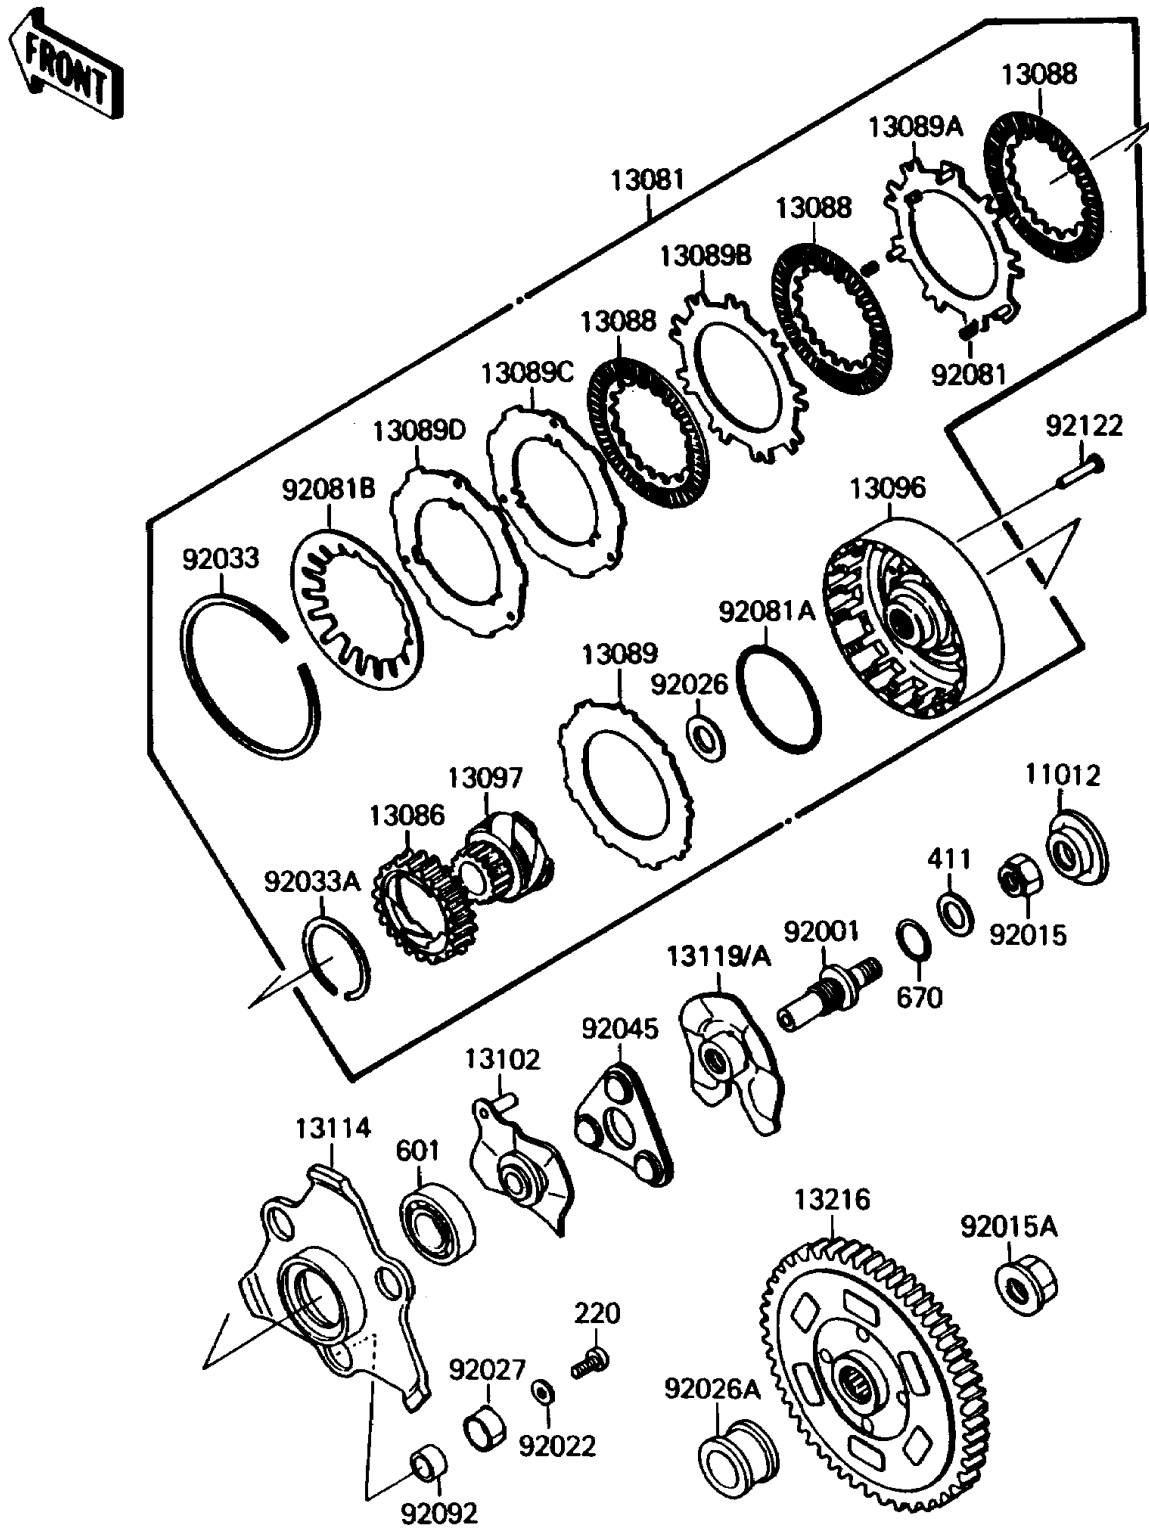

1988 Mojave 110E

PARTS DIAGRAM

Clutch

Kawasaki

Let the Good Times Roll®

E1350-0140

1988 Mojave 110E

PARTS LIST

Clutch

ITEM NAME

PART NUMBER

QUANTITY
