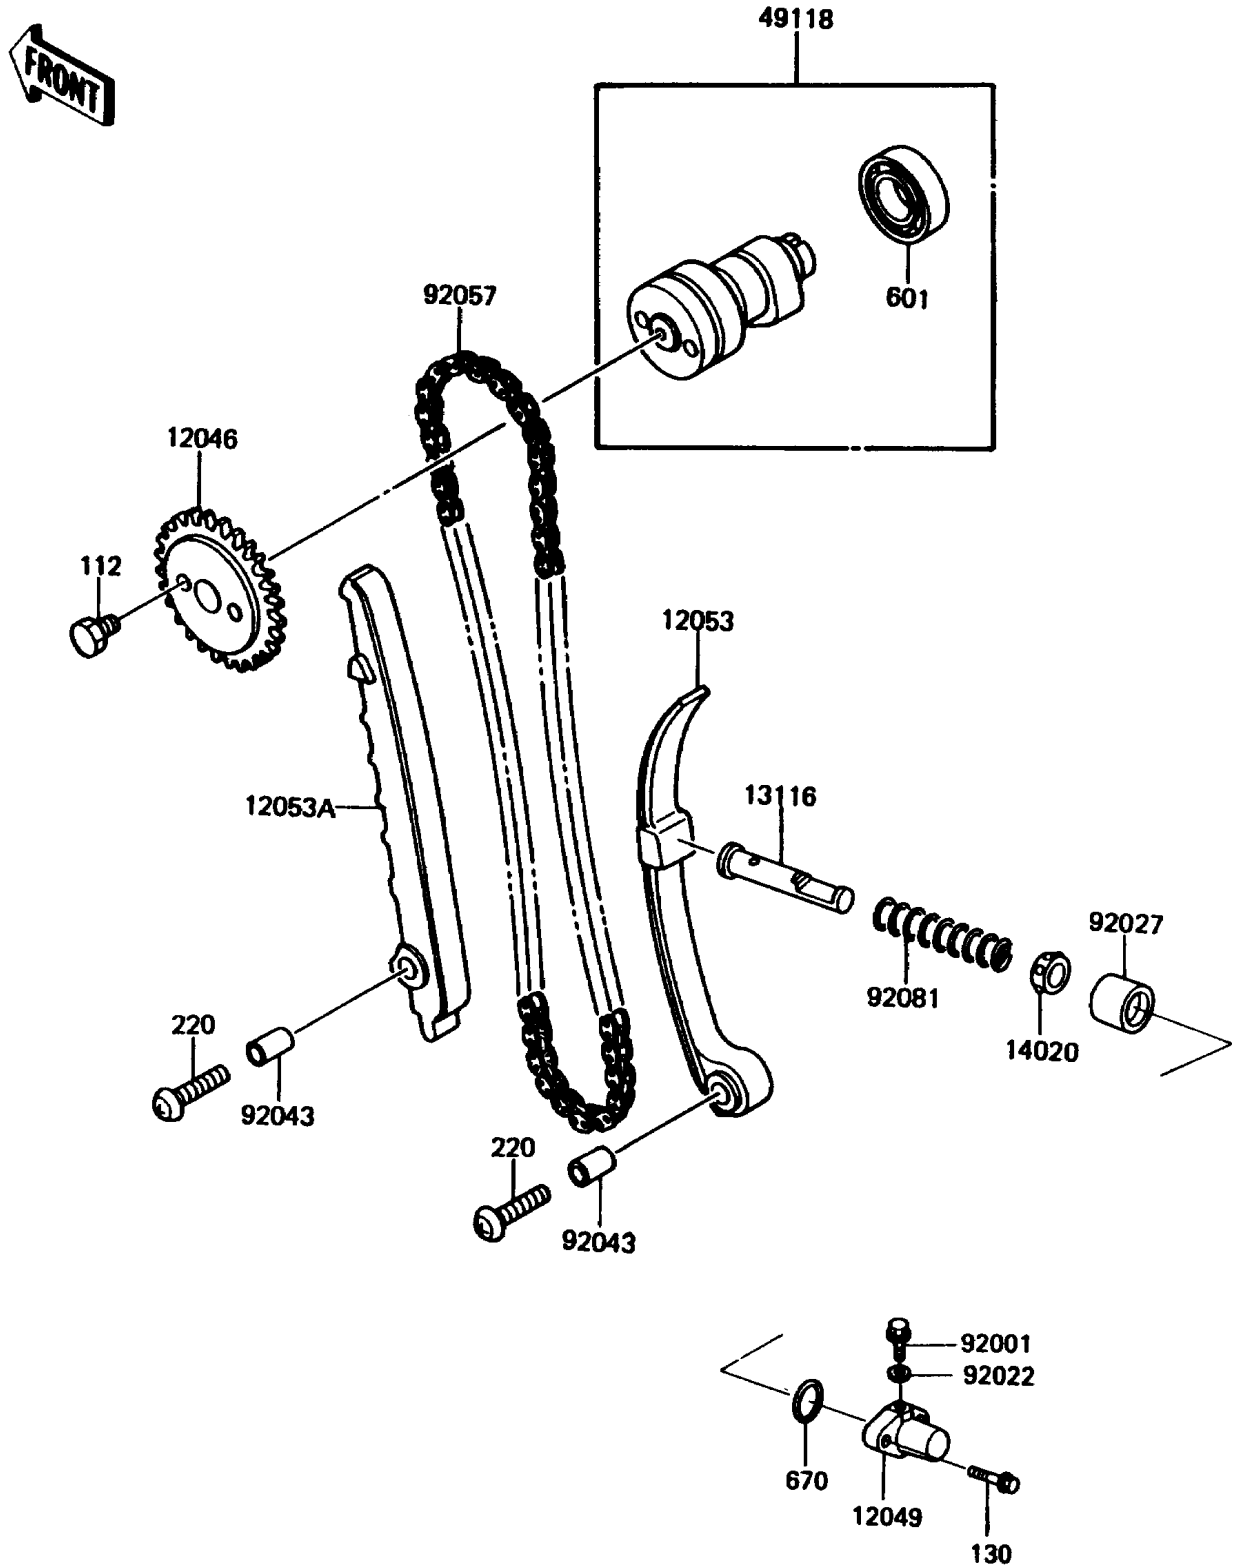

1988 Mojave 110E

PARTS DIAGRAM

Camshaft(s)/Tensioner

E1230-0057

1988 Mojave 110E

PARTS LIST

Camshaft(s)/Tensioner

ITEM NAME

PART NUMBER

QUANTITY
