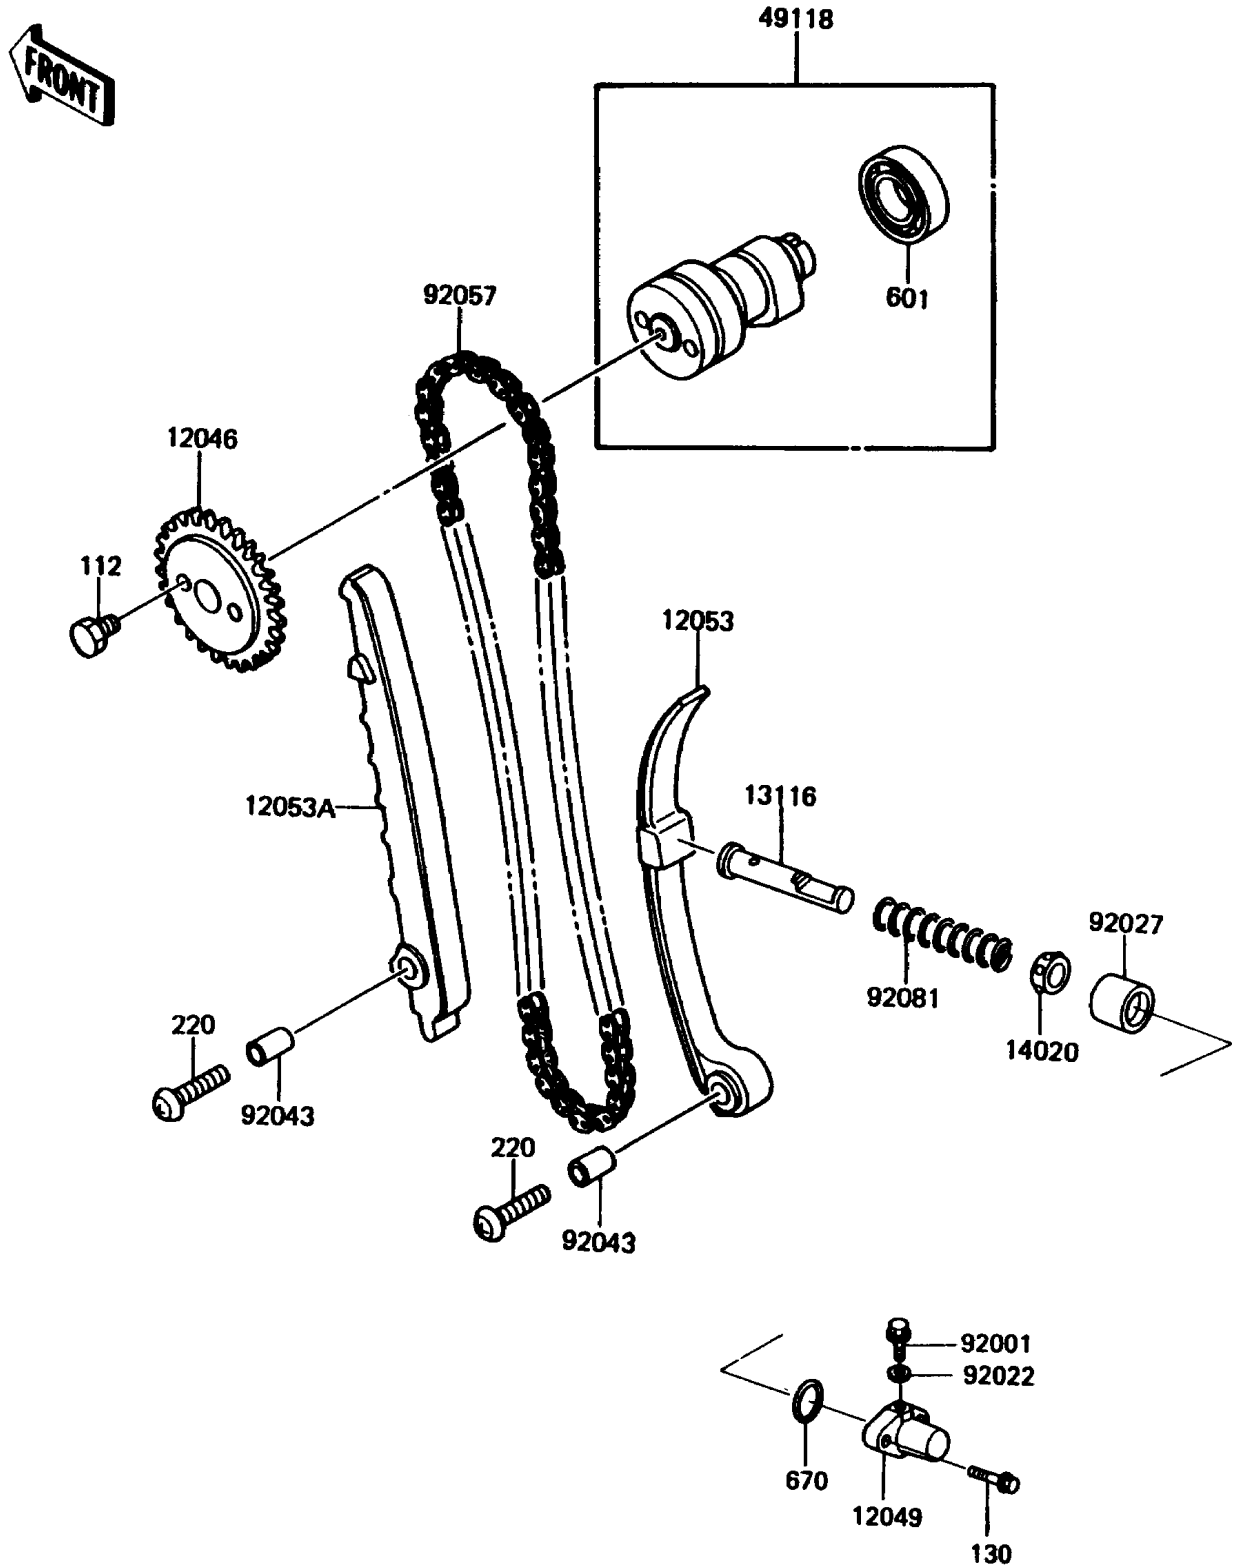

1987 Mojave 110E

PARTS DIAGRAM

Camshaft(s)/Tensioner

E1230-0057

1987 Mojave 110E

PARTS LIST

Camshaft(s)/Tensioner

ITEM NAME

PART NUMBER

QUANTITY
