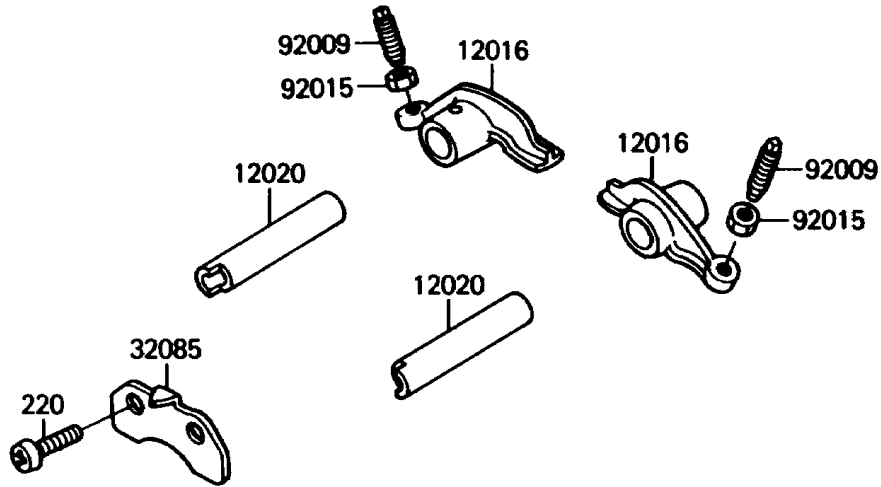

# 1988 Mojave 110E

## PARTS DIAGRAM

Valve(s)

E1210-0023

## PARTS LIST

Valve(s)

**ITEM NAME**

**PART NUMBER**

**QUANTITY**

---