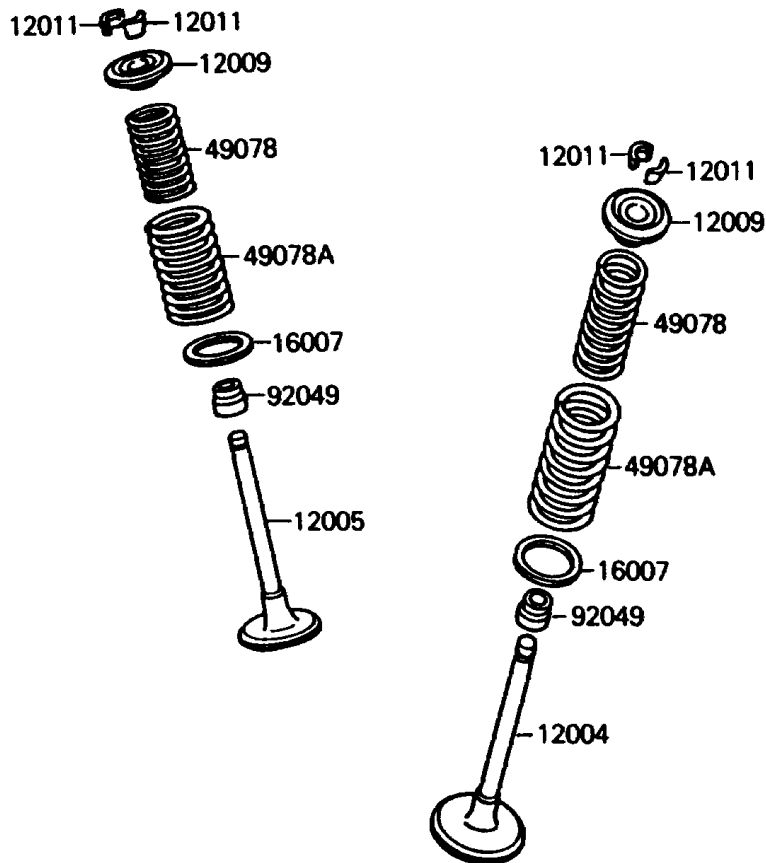

# 1988 Mojave 110E

## PARTS DIAGRAM

Valve(s)

E1210-0023

## PARTS LIST

Valve(s)

**ITEM NAME**

**PART NUMBER**

**QUANTITY**

---