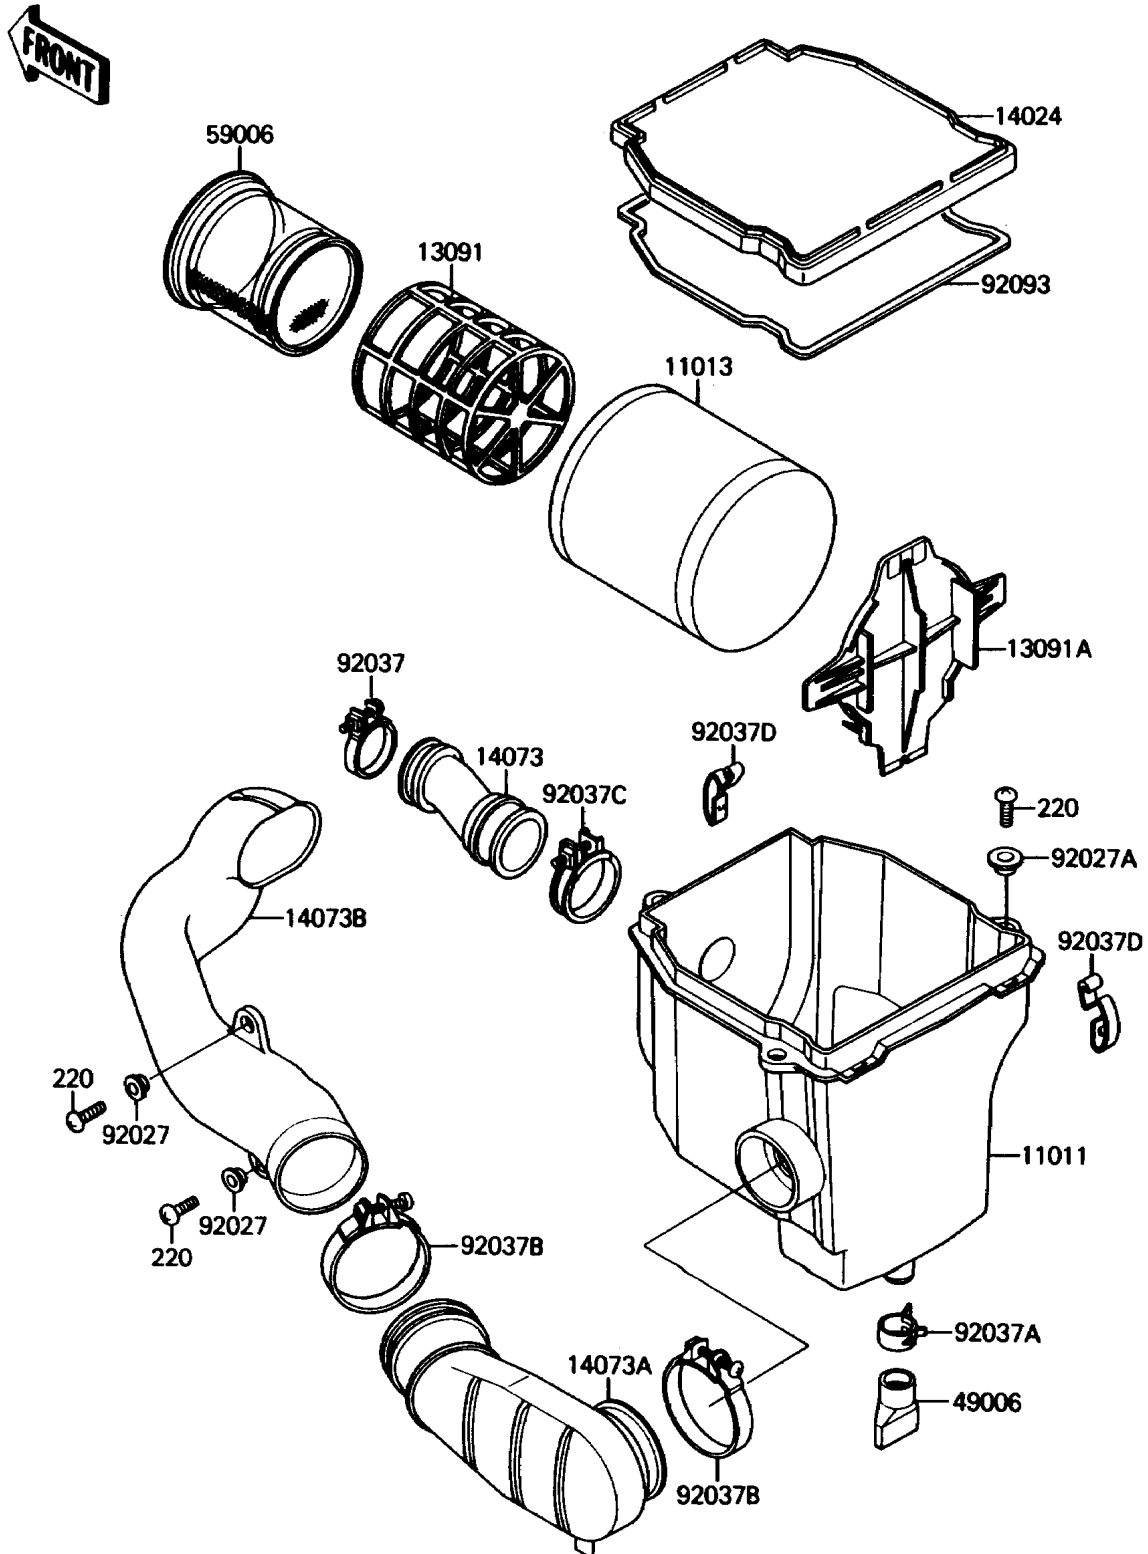

1988 Mojave 110E

PARTS DIAGRAM

Air Cleaner

E1130-0226

1988 Mojave 110E

PARTS LIST

Air Cleaner

ITEM NAME

PART NUMBER

QUANTITY
