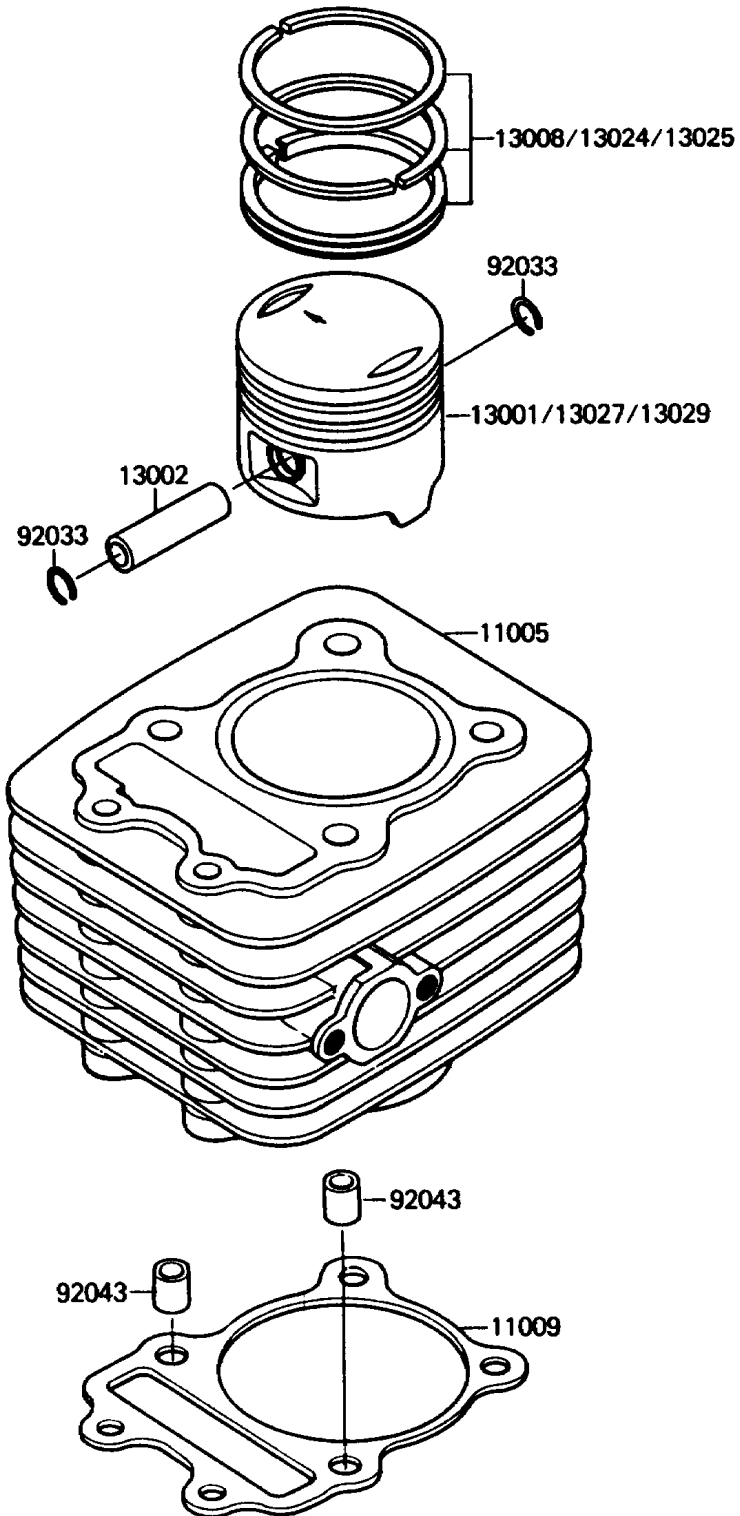

# 1988 Mojave 110E

## PARTS DIAGRAM

### Cylinder/Piston(s)

E1120-0082

## PARTS LIST

Cylinder/Piston(s)

**ITEM NAME**

**PART NUMBER**

**QUANTITY**

---