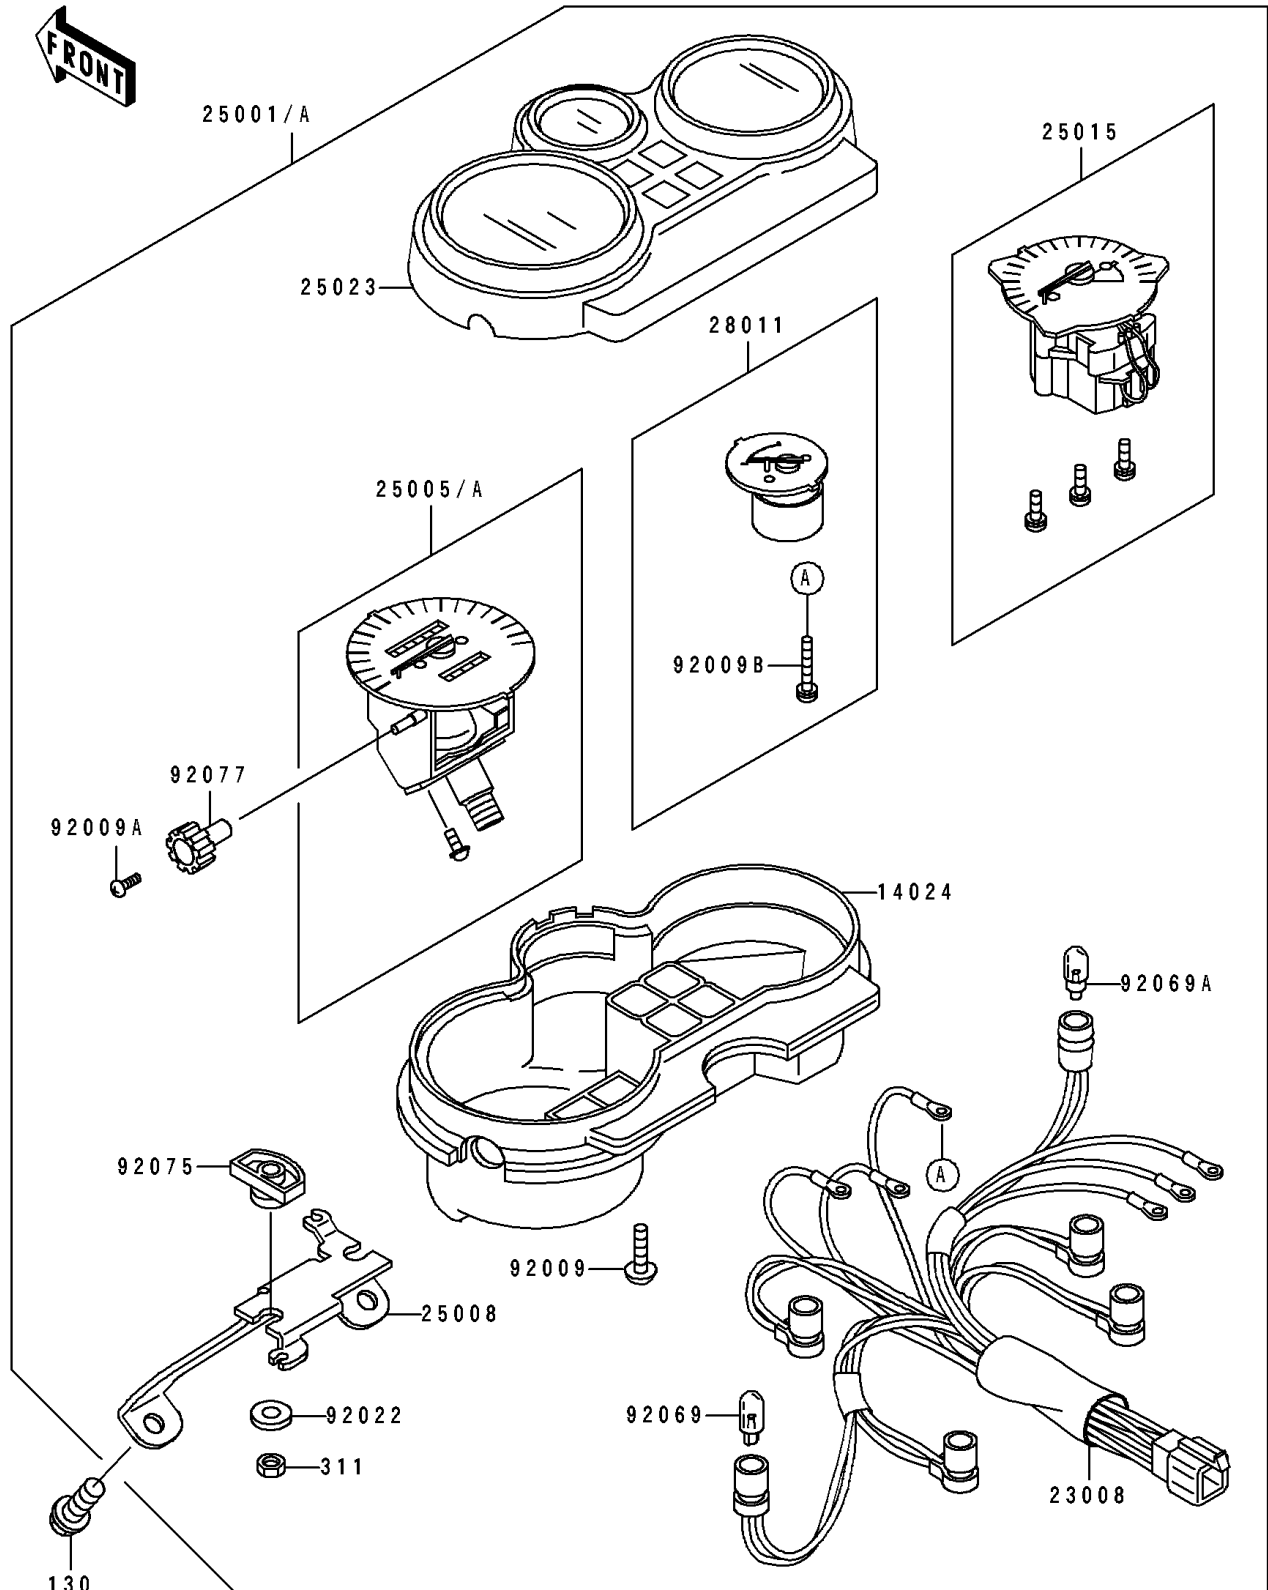

1991 Tengai

PARTS DIAGRAM

Meter

F2530

1991 Tengai

PARTS LIST

Meter

Kawasaki

Let the Good Times Roll®

ITEM NAME

PART NUMBER

QUANTITY
