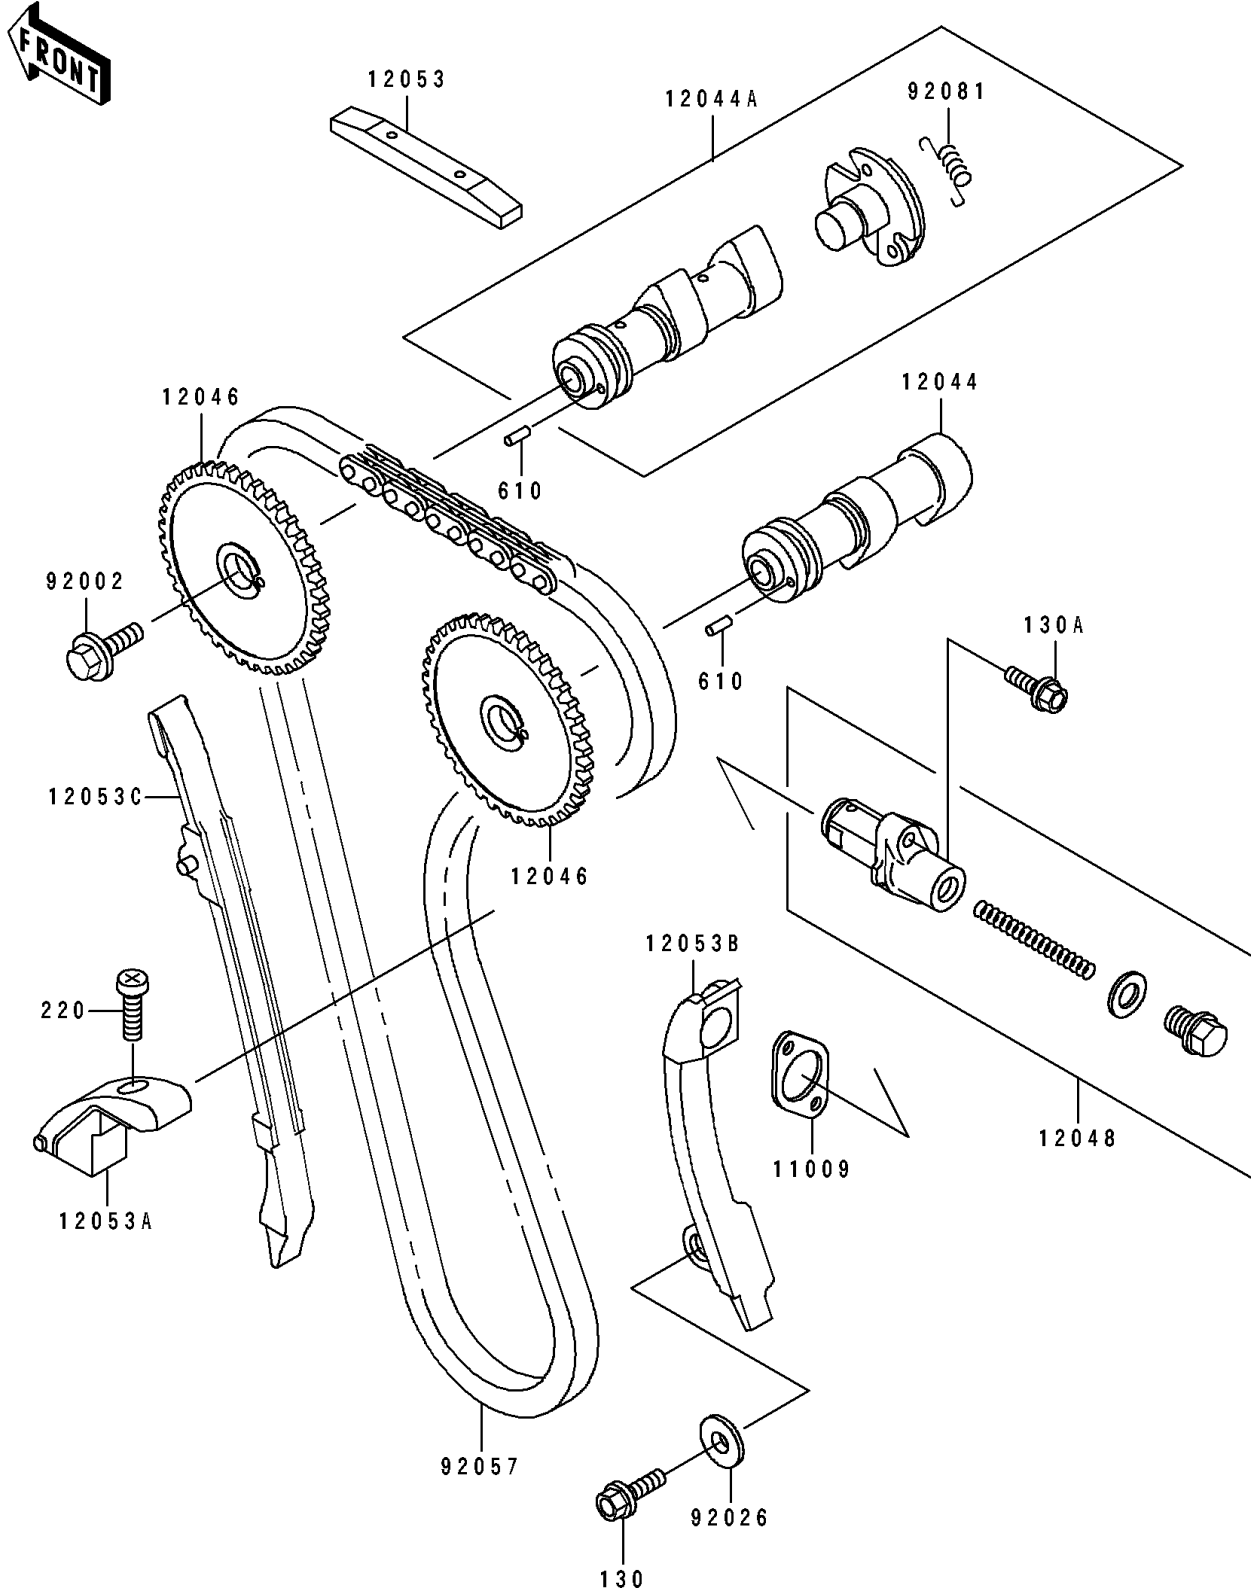

## PARTS DIAGRAM

### Camshaft/Tensioner

E1230

## PARTS LIST

### Camshaft/Tensioner

**Kawasaki**

Let the Good Times Roll®

**ITEM NAME**

**PART NUMBER**

**QUANTITY**

---