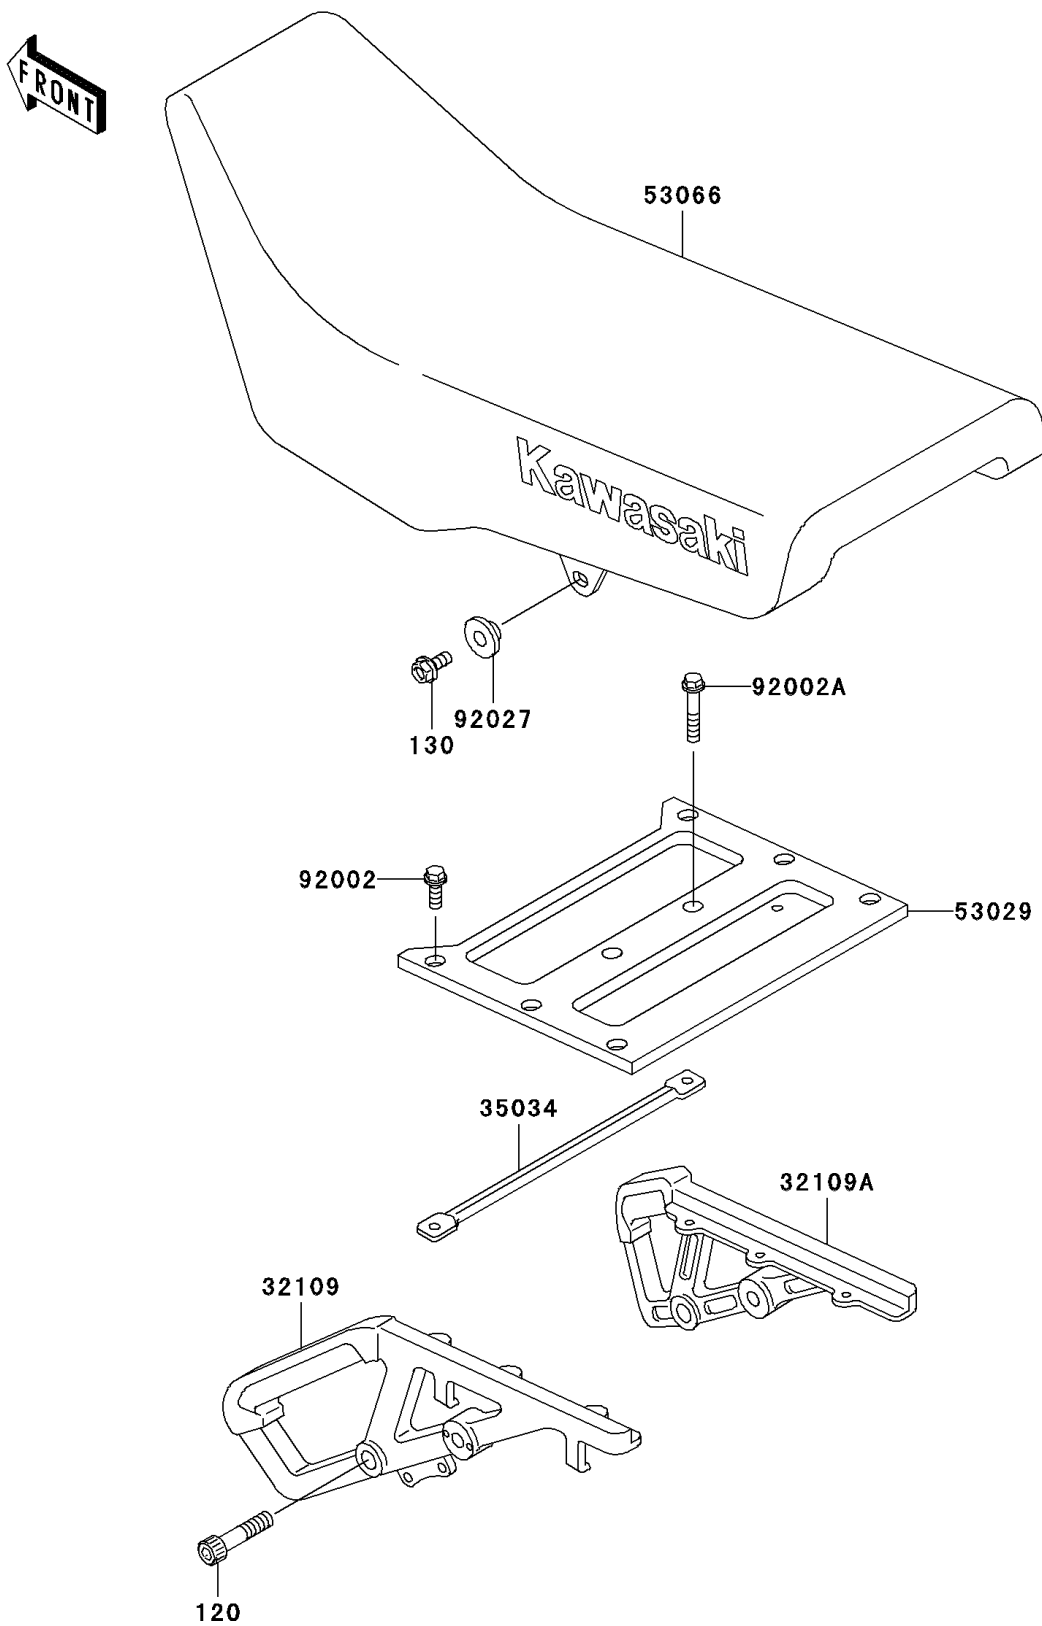

2007 KLR650

PARTS DIAGRAM

Seat

Kawasaki

Let the Good Times Roll®

F2510

2007 KLR650

PARTS LIST

Seat

ITEM NAME	PART NUMBER	QUANTITY
BOLT-SOCKET,8X35 (Ref # 120)	120P0835	2
BOLT-FLANGED,6X14 (Ref # 130)	130H0614	2
GRIP-FRAME,LH,SILVER NO.25 (Ref # 32109)	32109-1152-CE	1
GRIP-FRAME,RH,SILVER NO.25 (Ref # 32109A)	32109-1153-CE	1
REINFORCE (Ref # 35034)	35034-1207	1
CARRIER (Ref # 53029)	53029-1081	1
SEAT-ASSY,DUAL,BLACK (Ref # 53066)	53066-1062-MW	1
BOLT,6X16 (Ref # 92002)	92002-1933	6
BOLT,FLANGED,6X32 (Ref # 92002A)	92002-1989	2
COLLAR (Ref # 92027)	92027-1794	2