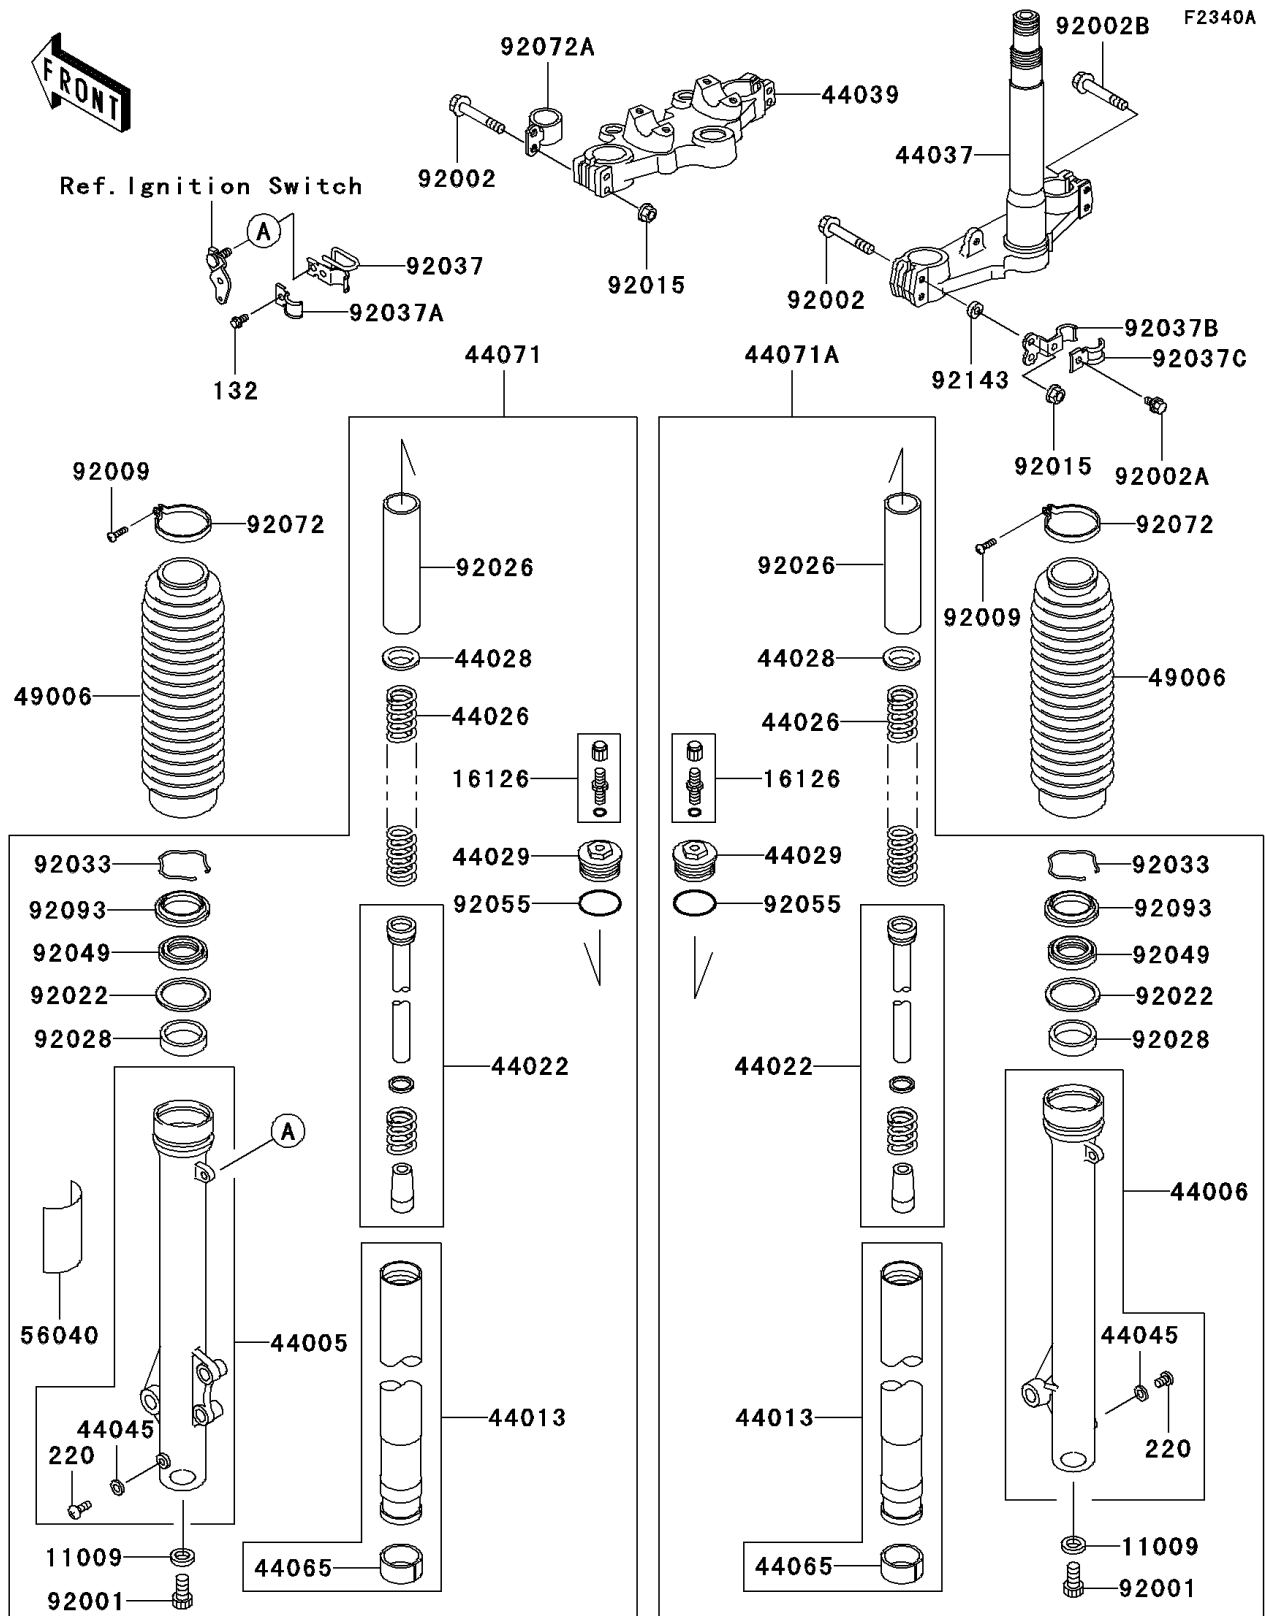

2007 KLR650

PARTS DIAGRAM

Front Fork(A7F)

2007 KLR650

PARTS LIST

Front Fork(A7F)

ITEM NAME	PART NUMBER	QUANTITY
BOLT-FLANGED-SMALL,6X12 (Ref # 132)	132J0612	1
SCREW-PAN-CROS,4X6 (Ref # 220)	220R0406	2
GASKET,FORK CYLINDER BOLT (Ref # 11009)	11009-1127	2
VALVE,AIR (Ref # 16126)	16126-1052	2
PIPE-LEFT FORK OUTER (Ref # 44005)	44005-0011	1
PIPE-RIGHT FORK OUTER (Ref # 44006)	44006-0011	1
PIPE-FORK INNER (Ref # 44013)	44013-1264	2
CYLINDER-FORK (Ref # 44022)	44022-1211	2
SPRING-FRONT FORK (Ref # 44026)	44026-1369	2
GUIDE-FORK SPRING (Ref # 44028)	44028-1003	2
SEAT-FORK SPRING (Ref # 44029)	44029-1042	2
HOLDER-FORK UNDER (Ref # 44037)	44037-1207	1
HOLDER-FORK UPPER (Ref # 44039)	44039-1160	1
GASKET,FORK DRAIN PLUG (Ref # 44045)	44045-002	2
BUSHING-FRONT FORK,INNER PIPE (Ref # 44065)	44065-1057	2
DAMPER-ASSY,FORK,LH (Ref # 44071)	44071-0061	1
DAMPER-ASSY,FORK,RH (Ref # 44071A)	44071-0062	1
BOOT,FORK,BLACK (Ref # 49006)	49006-1222-BD	2
LABEL-WARNING,FRONT FORK (Ref # 56040)	56040-1120	1
BOLT,FORK CYLINDER (Ref # 92001)	92001-1309	2
BOLT,FLANGED,8X55 (Ref # 92002)	92002-1158	6
BOLT (Ref # 92002A)	92002-1982	1
BOLT,FLANGED,8X45 (Ref # 92002B)	92002-1983	2
SCREW,4X16 (Ref # 92009)	92009-1348	2
NUT,FLANGED,8MM (Ref # 92015)	92015-1408	8
WASHER (Ref # 92022)	92022-1242	2
SPACER (Ref # 92026)	92026-1294	2
BUSHING (Ref # 92028)	92028-1125	2
RING-SNAP,FORK (Ref # 92033)	92033-1047	2

2007 KLR650

PARTS LIST

Front Fork(A7F)

ITEM NAME	PART NUMBER	QUANTITY
CLAMP,HOSE (Ref # 92037)	92037-1897	1
CLAMP,HOSE (Ref # 92037A)	92037-1898	1
CLAMP (Ref # 92037B)	92037-1913	1
CLAMP (Ref # 92037C)	92037-1931	1
SEAL-OIL,FRONT FORK (Ref # 92049)	92049-1180	2
RING-O,FORK TOP CAP (Ref # 92055)	92055-1050	2
BAND,BOOT (Ref # 92072)	92072-1171	2
BAND,CABLE (Ref # 92072A)	92072-1225	1
SEAL,FRONT FORK (Ref # 92093)	92093-1166	2
COLLAR (Ref # 92143)	92143-1134	2