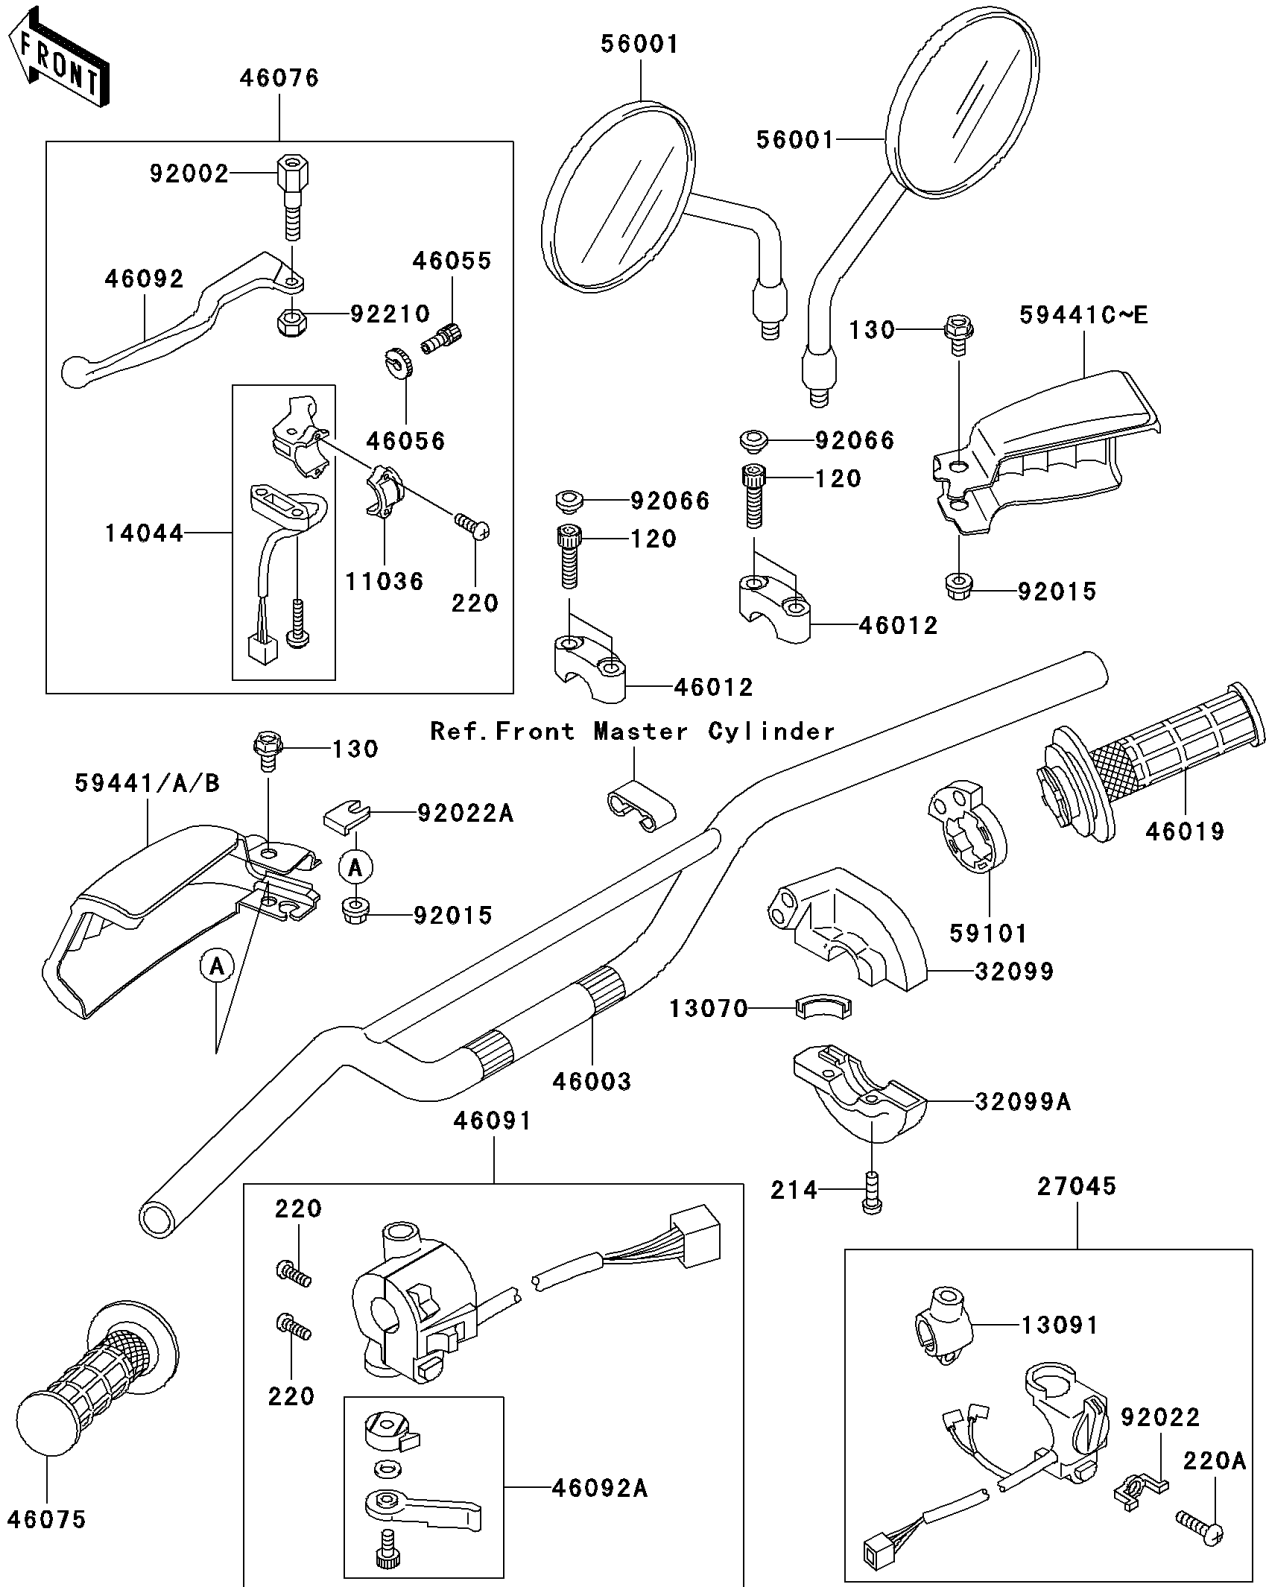

2007 KLR650

PARTS DIAGRAM

Handlebar

F2310

2007 KLR650

PARTS LIST

Handlebar

ITEM NAME	PART NUMBER	QUANTITY
BOLT-SOCKET,8X30 (Ref # 120)	120S0830	4
BOLT-FLANGED,6X12 (Ref # 130)	130J0612	2
SCREW-PAN+-,5X18 (Ref # 214)	214C0518	2
SCREW-PAN-CROSS,5X14 (Ref # 220)	220F0514	4
SCREW-PAN-CROSS,6X20 (Ref # 220A)	220F0620	1
BRACKET-A,LEVER HOLDER (Ref # 11036)	11036-1297	1
GUIDE,THROTTLE PEACE (Ref # 13070)	13070-1131	1
HOLDER,ENGINE STOP SWITCH (Ref # 13091)	13091-1255	1
HOLDER-CABLE,CLUTCH (Ref # 14044)	14044-1062	1
SWITCH-ASSY,ENGINE STOP (Ref # 27045)	27045-1071	1
CASE,THROTTLE,UPP (Ref # 32099)	32099-1072	1
CASE,THROTTLE,LWR (Ref # 32099A)	32099-1073	1
HANDLE (Ref # 46003)	46003-1153	1
HOLDER-HANDLE,UPP (Ref # 46012)	46012-1102	2
GRIP-ASSY,THROTTLE (Ref # 46019)	46019-1054	1
SCREW,CABLE ADJUST,8MM (Ref # 46055)	46055-009	1
NUT,CABLE ADJUST (Ref # 46056)	46056-006	1
GRIP,LH (Ref # 46075)	46075-1051	1
LEVER-ASSY-GRIP,CLUTCH (Ref # 46076)	46076-1142	1
HOUSING-ASSY-CONTROL,LH (Ref # 46091)	46091-1791	1
LEVER-GRIP,CLUTCH (Ref # 46092)	46092-1111	1
LEVER-GRIP,CHOKE (Ref # 46092A)	46092-1123	1
MIRROR-ASSY (Ref # 56001)	56001-1204	2
REEL,THROTTLE (Ref # 59101)	59101-1106	1
COVER-HANDLE,LH,A.RED (Ref # 59441)	59441-1073-260	1
COVER-HANDLE,LH,EBONY (Ref # 59441B)	59441-1073-6C	1
COVER-HANDLE,RH,A.RED (Ref # 59441C)	59441-1074-260	1
COVER-HANDLE,RH,EBONY (Ref # 59441E)	59441-1074-6C	1
BOLT,LEVER SET (Ref # 92002)	92002-1880	1

2007 KLR650

PARTS LIST

Handlebar

ITEM NAME	PART NUMBER	QUANTITY
NUT,LOCK,FLANGED,6MM (Ref # 92015)	92015-1603	2
WASHER,ENGINE STOP SWITCH (Ref # 92022)	92022-1474	1
WASHER (Ref # 92022A)	92022-1896	1
PLUG (Ref # 92066)	92066-1216	4
NUT,LOCK,6MM (Ref # 92210)	92210-0006	1