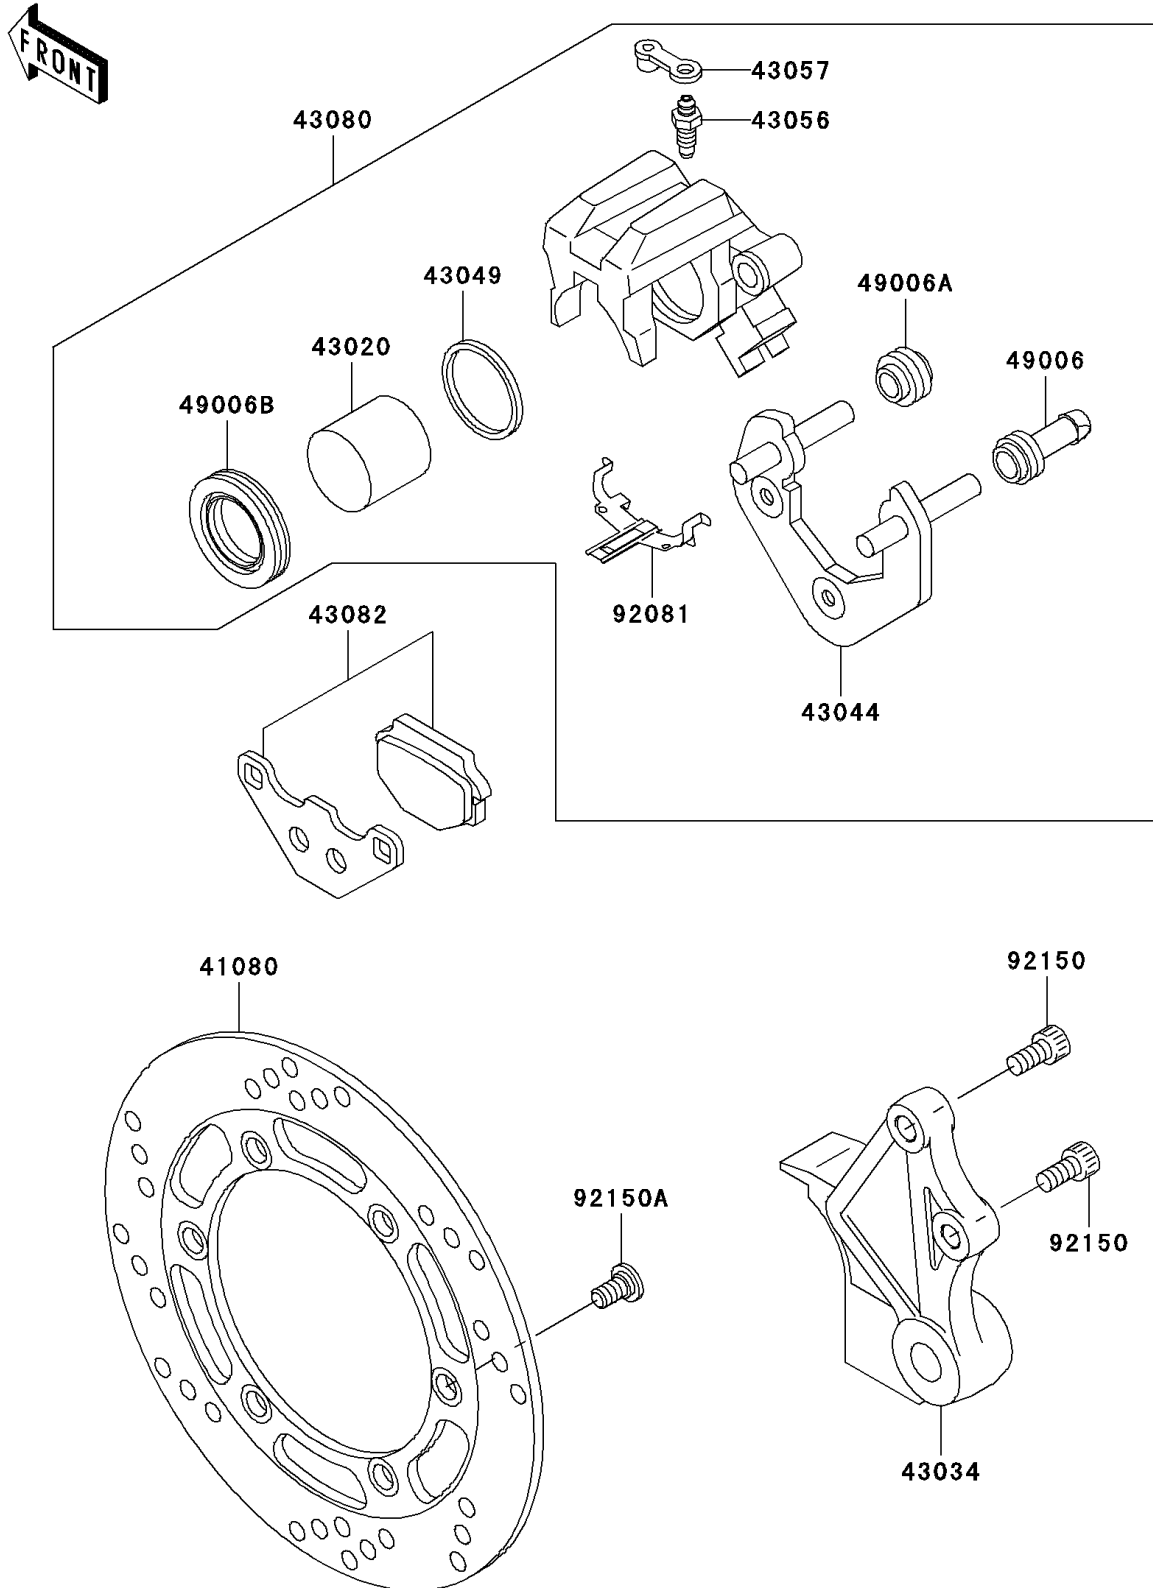

## PARTS DIAGRAM

### Rear Brake

F2294

## PARTS LIST

### Rear Brake

ITEM NAME	PART NUMBER	QUANTITY
DISC,RR,SILVER (Ref # 41080)	41080-0028-CM	1
PISTON-COMP-BRAKE (Ref # 43020)	43020-1082	1
HOLDER-BRAKE,REAR CALIPER (Ref # 43034)	43034-1135	1
HOLDER-COMP-CALIPER,RR (Ref # 43044)	43044-1075	1
PACKING,PISTON SEAL (Ref # 43049)	43049-1095	1
BREATHER-BRAKE (Ref # 43056)	43056-1054	1
CAP-BREATHER (Ref # 43057)	43057-003	1
CALIPER-SUB-ASSY,RR,BLACK (Ref # 43080)	43080-5021-DJ	1
PAD-ASSY-BRAKE (Ref # 43082)	43082-1096	1
BOOT,CALIPER (Ref # 49006)	49006-1054	1
BOOT,CALIPER (Ref # 49006A)	49006-1055	1
BOOT,PISTON (Ref # 49006B)	49006-1091	1
SPRING,PAD (Ref # 92081)	92081-1341	1
BOLT,SOCKET,8X16 (Ref # 92150)	92150-1840	2
BOLT,8X15 (Ref # 92150A)	92150-1852	6