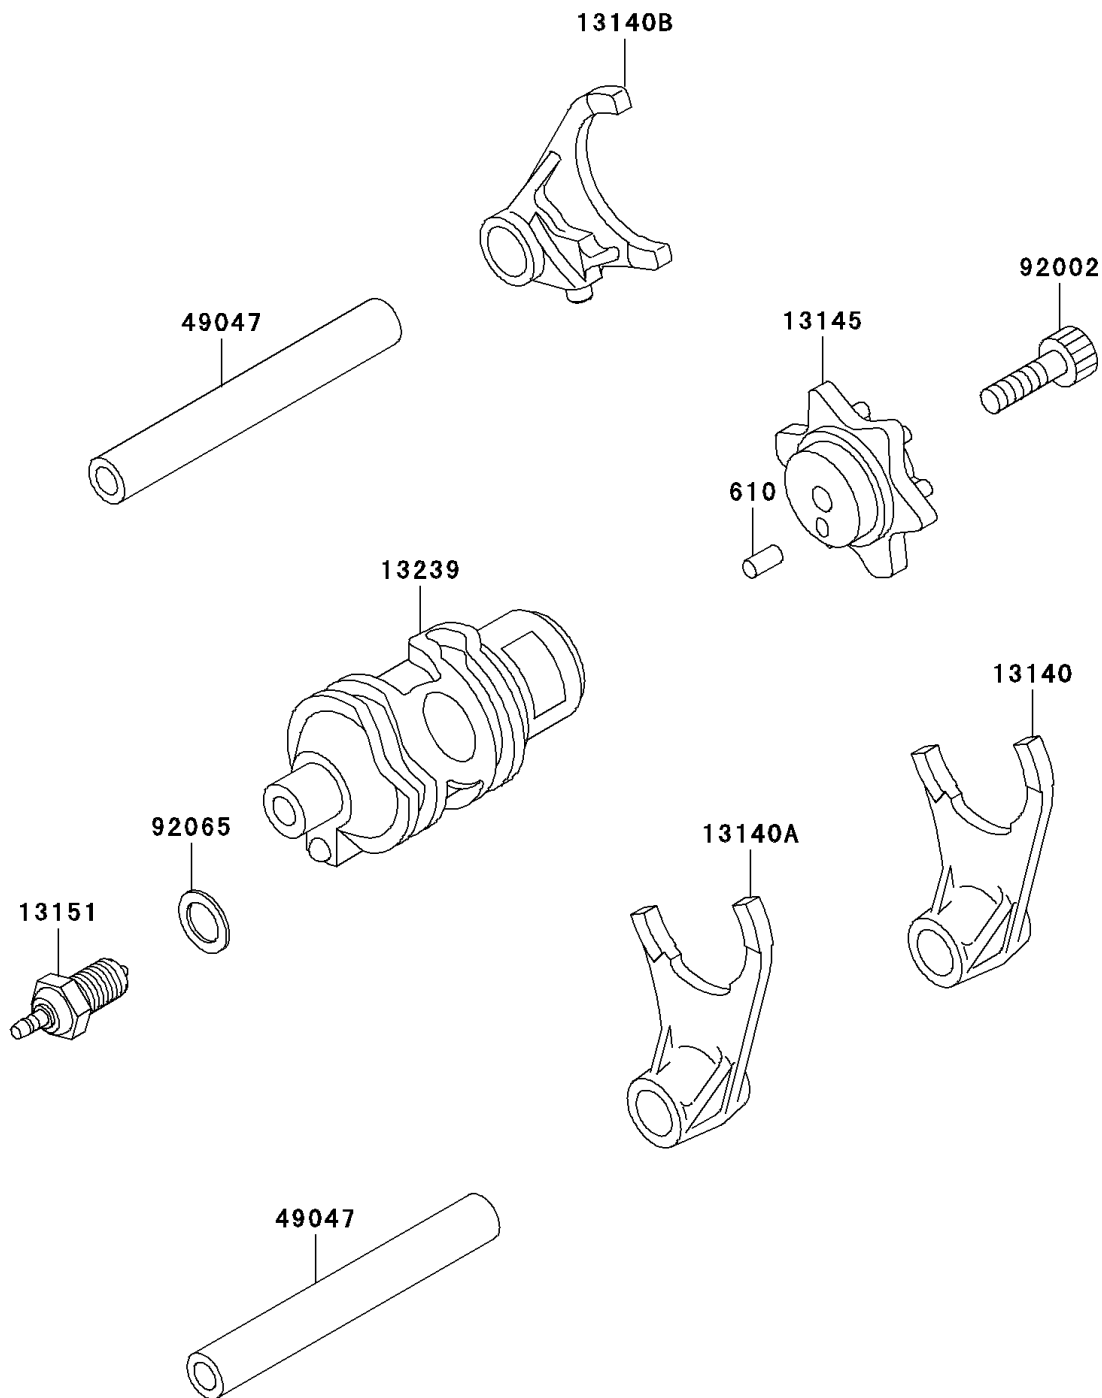

## PARTS DIAGRAM

### Gear Change Drum/Shift Fork(s)

**Kawasaki**

Let the Good Times Roll®

E1362

## PARTS LIST

### Gear Change Drum/Shift Fork(s)

ITEM NAME	PART NUMBER	QUANTITY
ROLLER,4X10 (Ref # 610)	610A0410	1
FORK-SHIFT,LOW (Ref # 13140)	13140-1023	1
FORK-SHIFT,2ND&3RD (Ref # 13140A)	13140-1024	1
FORK-SHIFT,4TH&TOP,36MM (Ref # 13140B)	13140-1288	1
CAM-CHANGE DRUM (Ref # 13145)	13145-1051	1
SWITCH-COMP,NEUTRAL (Ref # 13151)	13151-1080	1
DRUM-ASSY-CHANGE (Ref # 13239)	13239-1103	1
ROD-SHIFT,L=93.7 (Ref # 49047)	49047-1003	2
BOLT,SOCKET,6X25 (Ref # 92002)	92002-1696	1
GASKET,10.5X16X1 (Ref # 92065)	92065-058	1