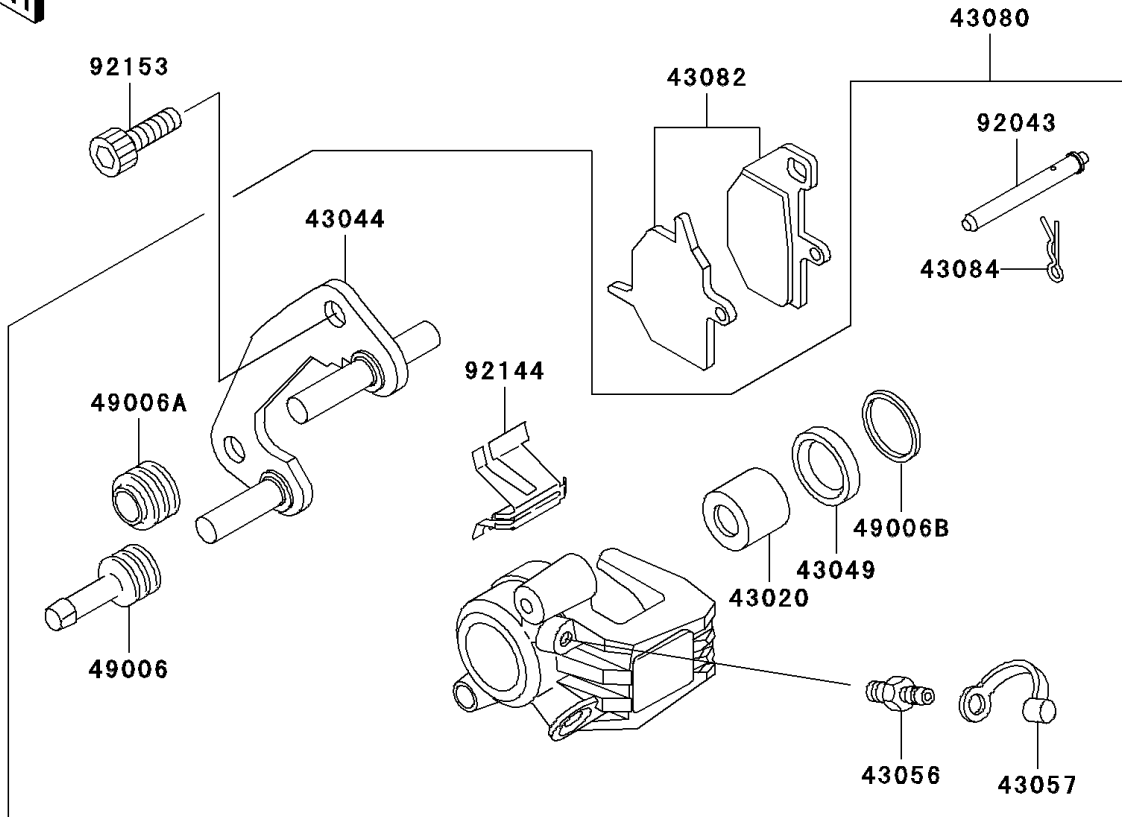

2005 KLR650

PARTS DIAGRAM

Front Brake(A18/A19)

F2292A

2005 KLR650

PARTS LIST

Front Brake(A18/A19)

ITEM NAME	PART NUMBER	QUANTITY
DISC,FR,SILVER (Ref # 41080)	41080-0051-CM	1
PISTON-COMP-BRAKE (Ref # 43020)	43020-1097	1
HOLDER-COMP-CALIPER,FR,LH (Ref # 43044)	43044-1074	1
PACKING,PISTON SEAL (Ref # 43049)	43049-1097	1
BREATHER-BRAKE (Ref # 43056)	43056-1054	1
CAP-BREATHER (Ref # 43057)	43057-003	1
CALIPER-SUB-ASSY,FR,LH,BLACK (Ref # 43080)	43080-5100-DJ	1
PAD-ASSY-BRAKE (Ref # 43082)	43082-1078	1
CLAMP,PAD (Ref # 43084)	43084-003	1
BOOT,CALIPER (Ref # 49006)	49006-1054	1
BOOT,CALIPER (Ref # 49006A)	49006-1055	1
BOOT,PISTON SEAL (Ref # 49006B)	49006-1212	1
PIN,PAD (Ref # 92043)	92043-1356	1
SPRING,PAD (Ref # 92144)	92144-1117	1
BOLT,DISC PLATE,8X15 (Ref # 92150)	92150-1852	9
BOLT,SOCKET,8X25 (Ref # 92153)	92153-0512	2