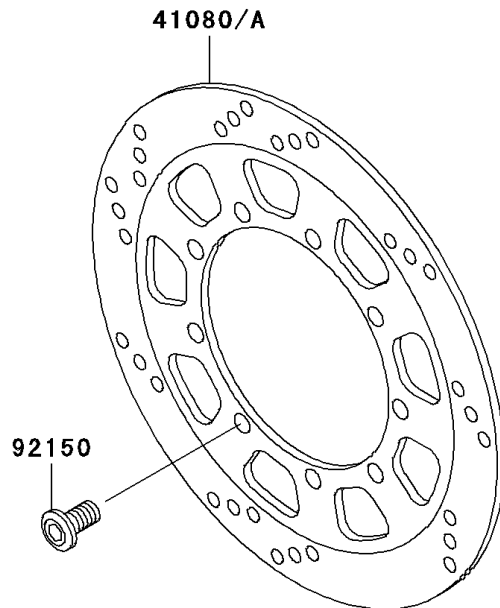

2005 KLR650

PARTS DIAGRAM

Front Brake(A18/A19)

F2292A

2005 KLR650

PARTS LIST

Front Brake(A18/A19)

ITEM NAME	PART NUMBER	QUANTITY
DISC,FR,SILVER (Ref # 41080)	41080-0051-CM	1
PISTON-COMP-BRAKE (Ref # 43020)	43020-1097	1
HOLDER-COMP-CALIPER,FR,LH (Ref # 43044)	43044-1074	1
PACKING,PISTON SEAL (Ref # 43049)	43049-1097	1
BREATHER-BRAKE (Ref # 43056)	43056-1054	1
CAP-BREATHER (Ref # 43057)	43057-003	1
CALIPER-SUB-ASSY,FR,LH,BLACK (Ref # 43080)	43080-5100-DJ	1
PAD-ASSY-BRAKE (Ref # 43082)	43082-1078	1
CLAMP,PAD (Ref # 43084)	43084-003	1
BOOT,CALIPER (Ref # 49006)	49006-1054	1
BOOT,CALIPER (Ref # 49006A)	49006-1055	1
BOOT,PISTON SEAL (Ref # 49006B)	49006-1212	1
PIN,PAD (Ref # 92043)	92043-1356	1
SPRING,PAD (Ref # 92144)	92144-1117	1
BOLT,DISC PLATE,8X15 (Ref # 92150)	92150-1852	9
BOLT,SOCKET,8X25 (Ref # 92153)	92153-0512	2