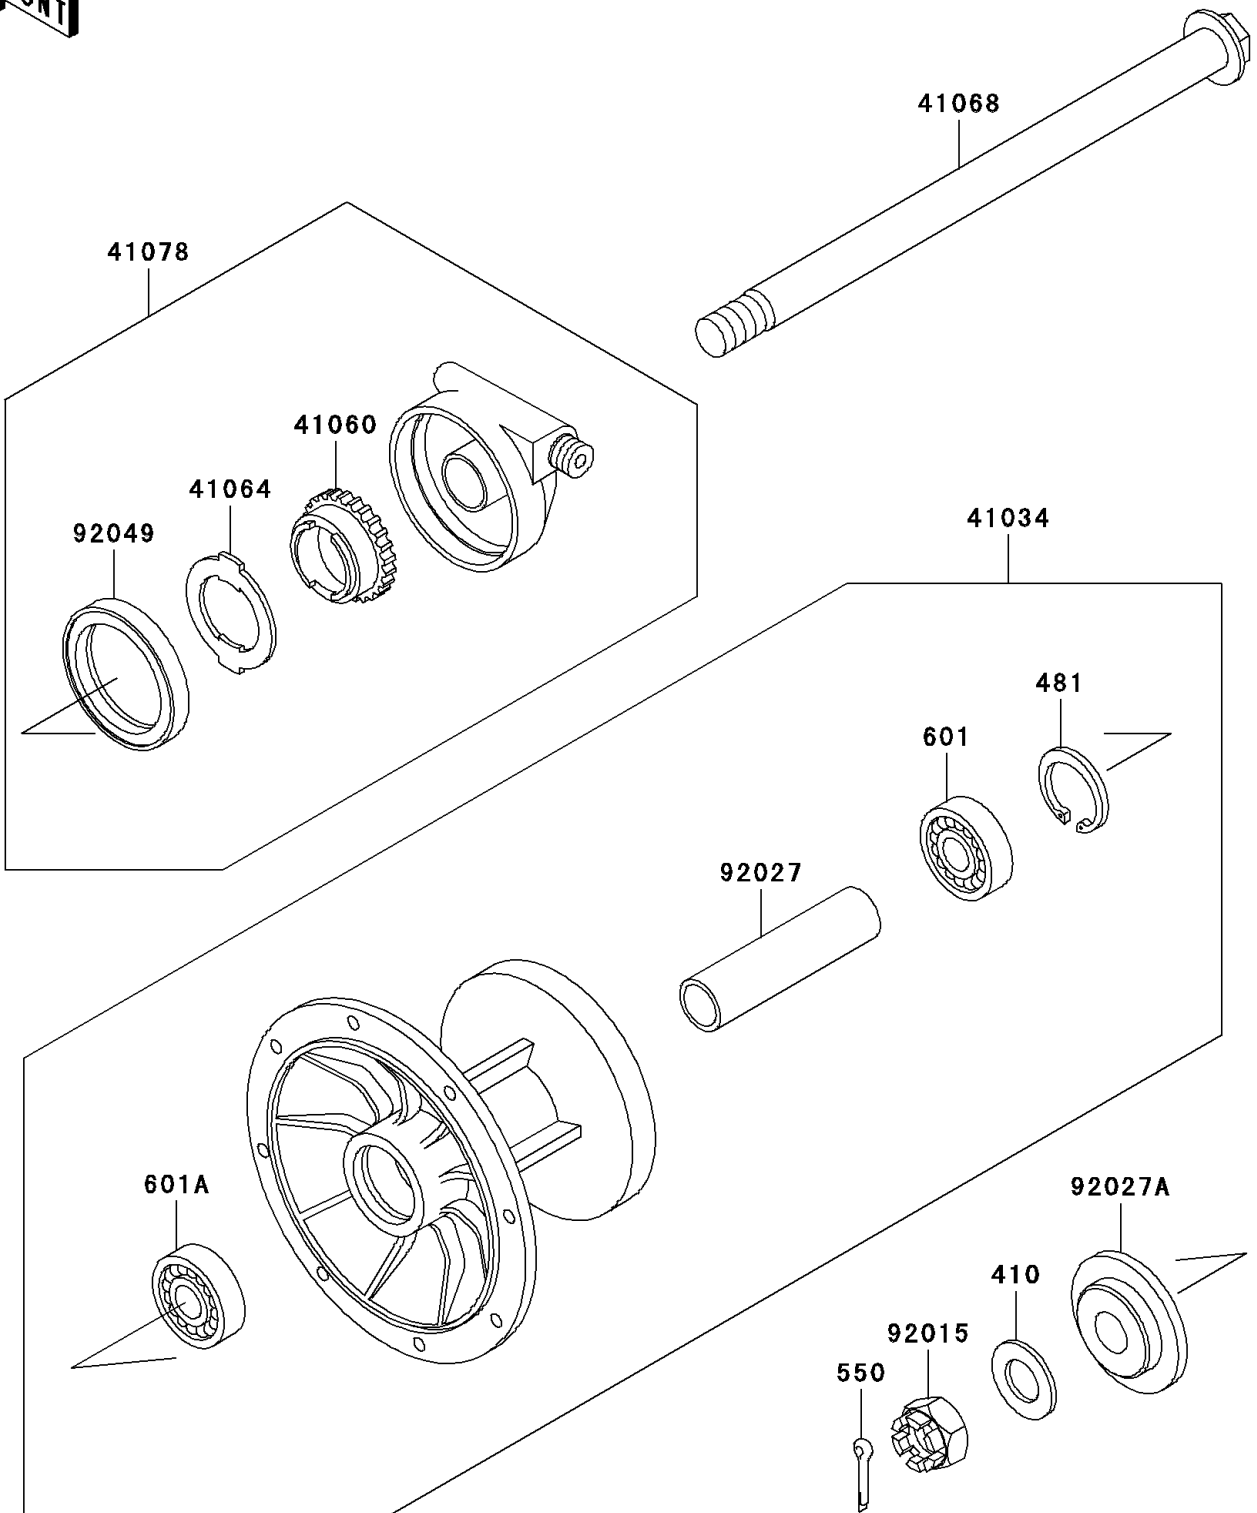

# 2001 KLR650

## PARTS DIAGRAM

### Front Hub

F2230

## PARTS LIST