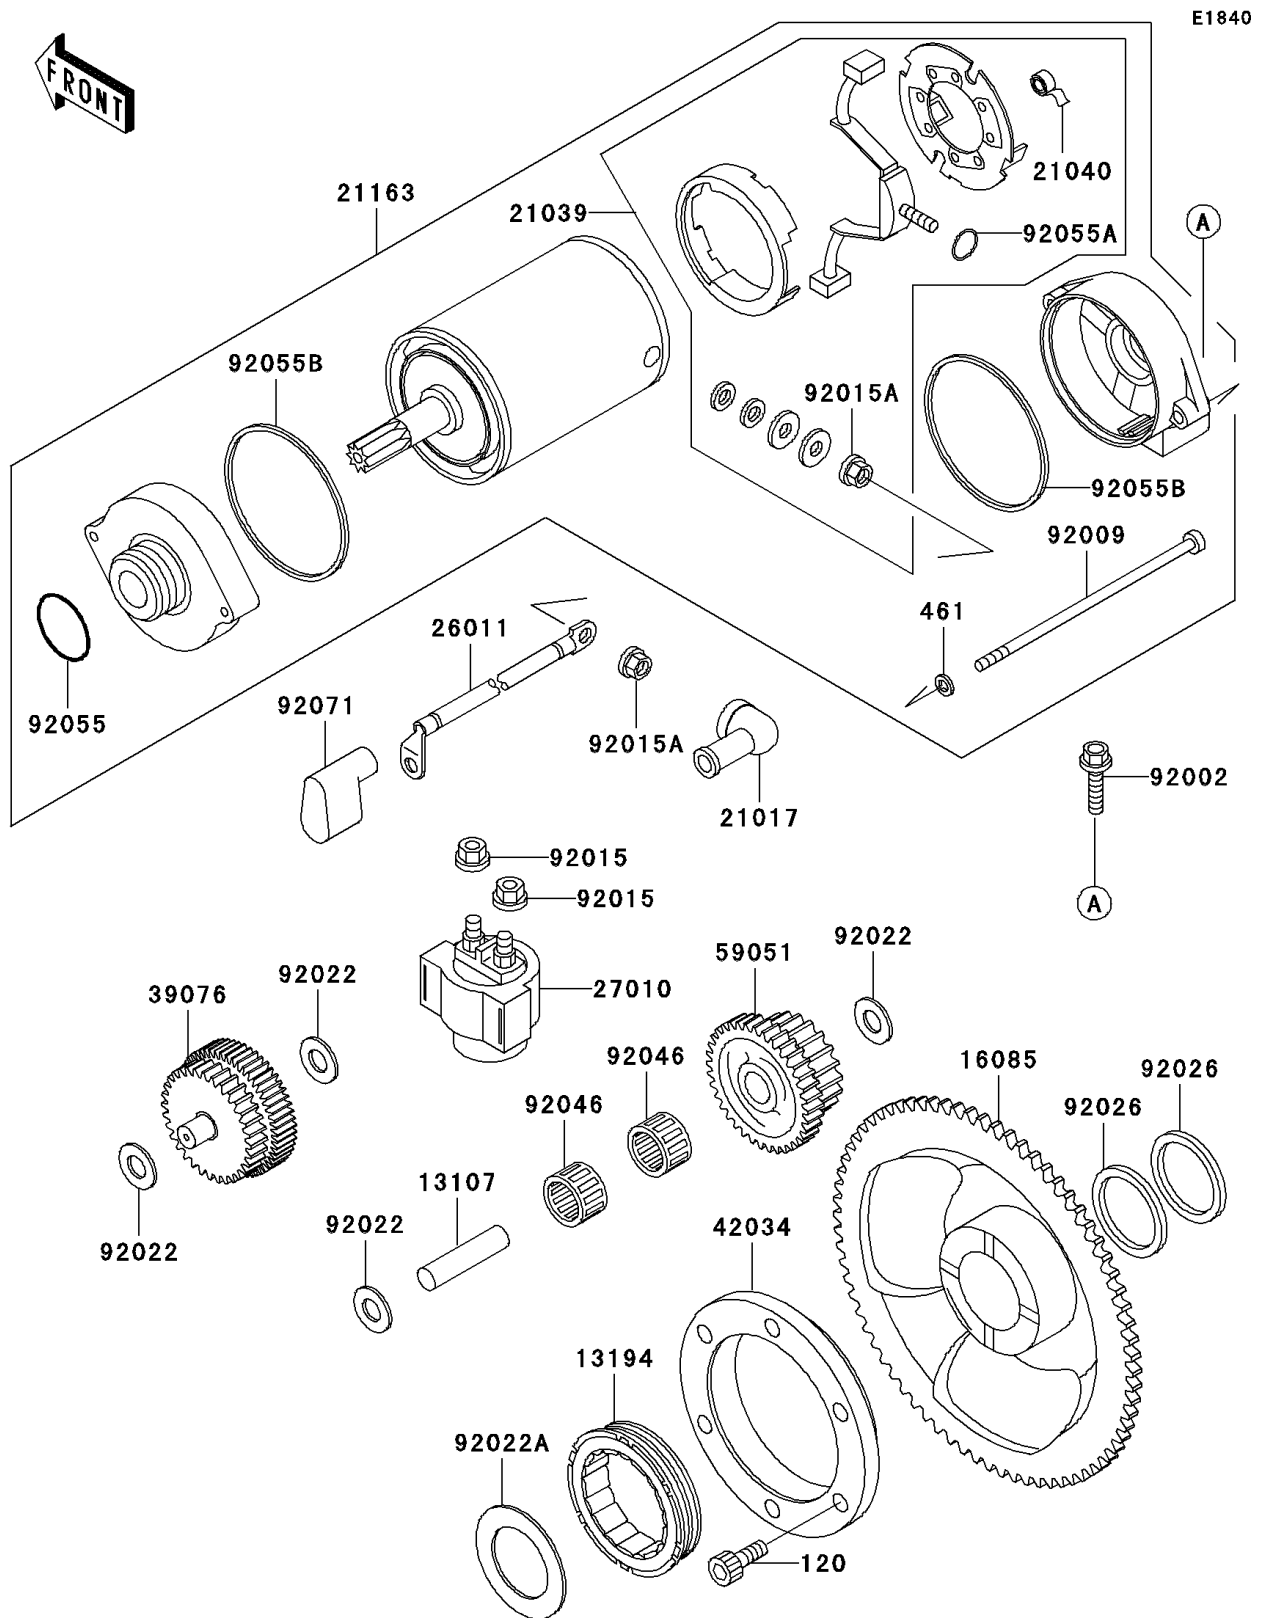

## PARTS DIAGRAM

### Starter Motor

# 2005 KLR650

## PARTS LIST