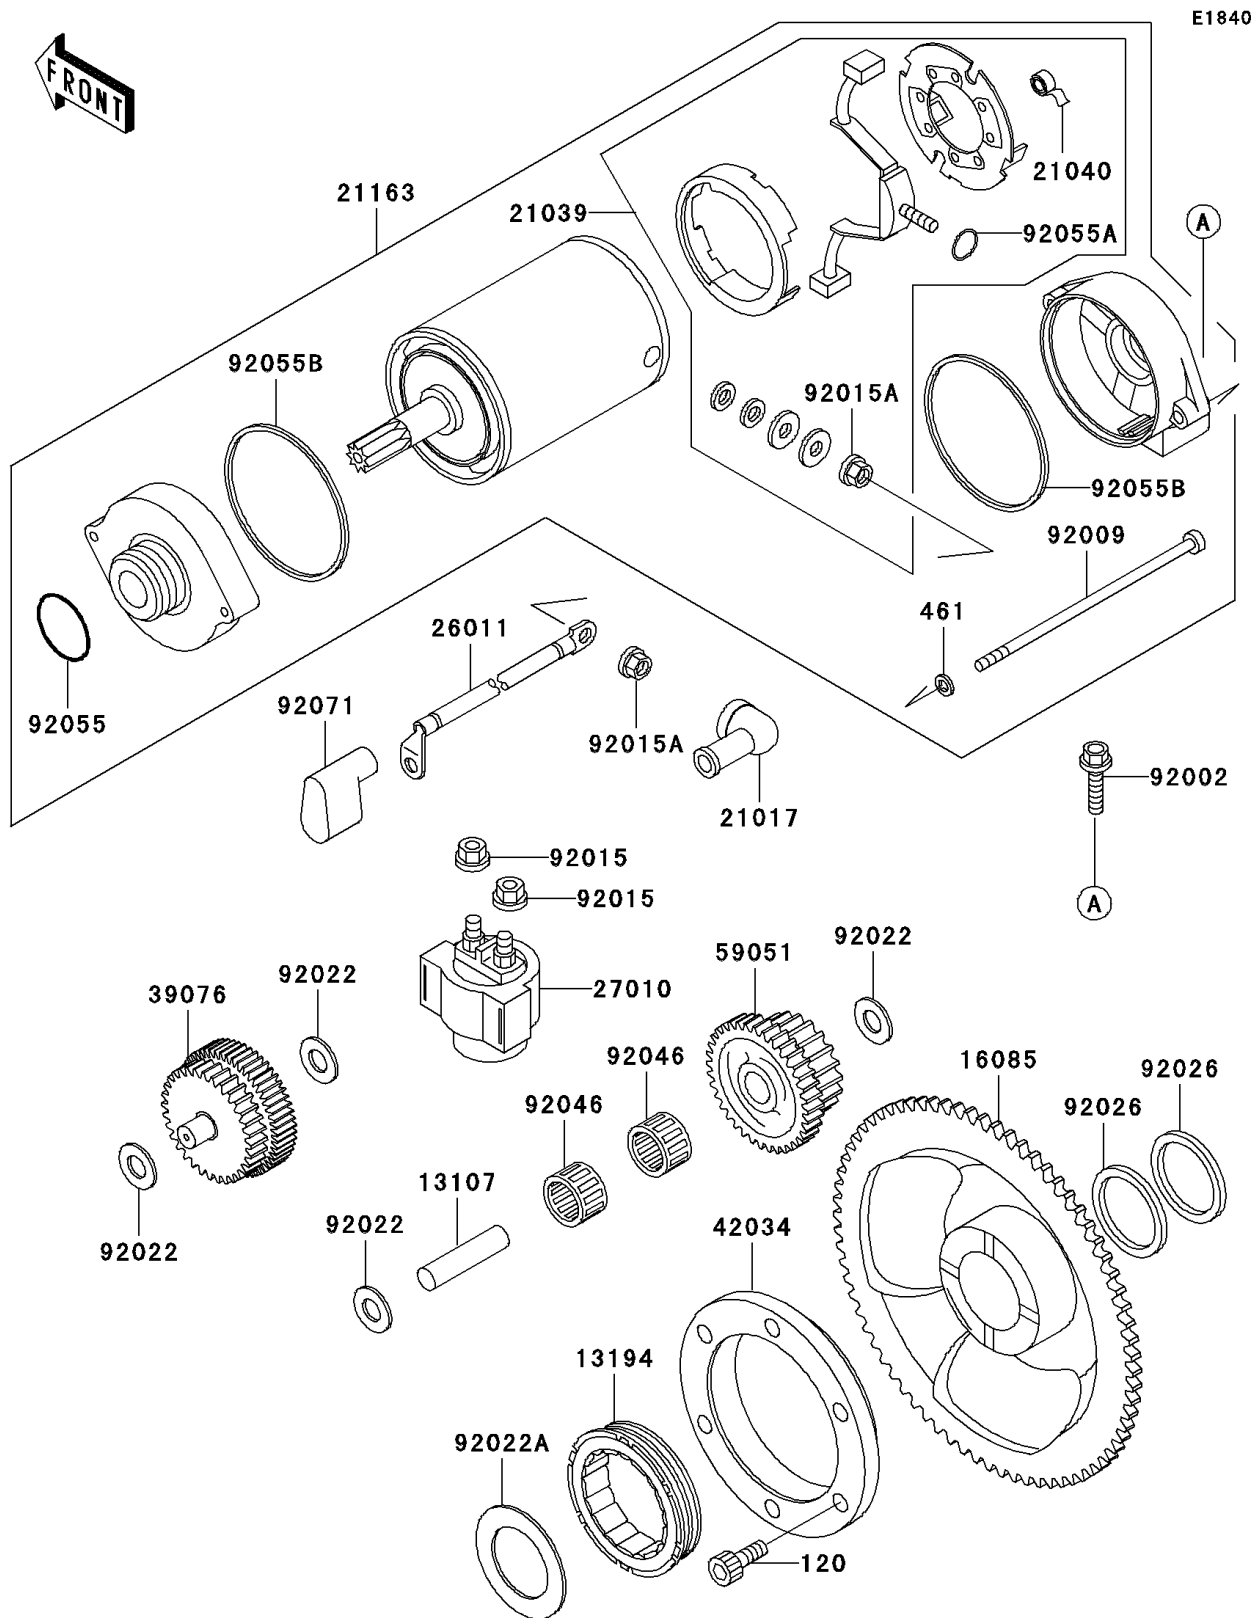

# 2001 KLR650

## PARTS DIAGRAM

### Starter Motor

## PARTS LIST