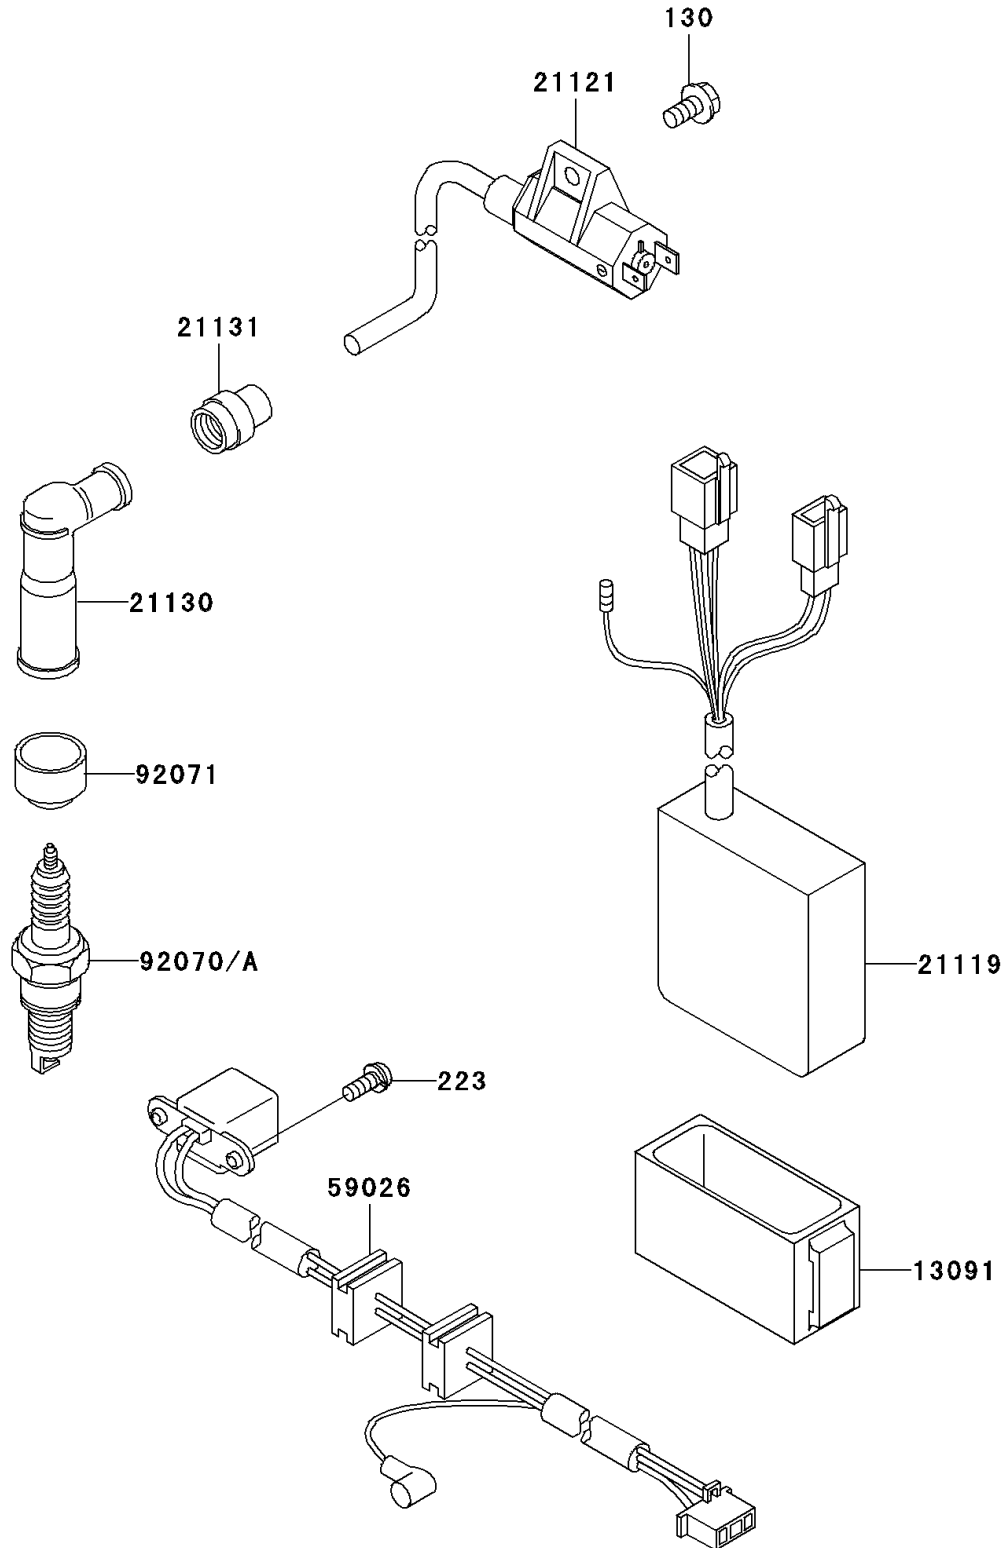

# 2001 KLR650

## PARTS DIAGRAM

### Ignition System

E1830

## PARTS LIST