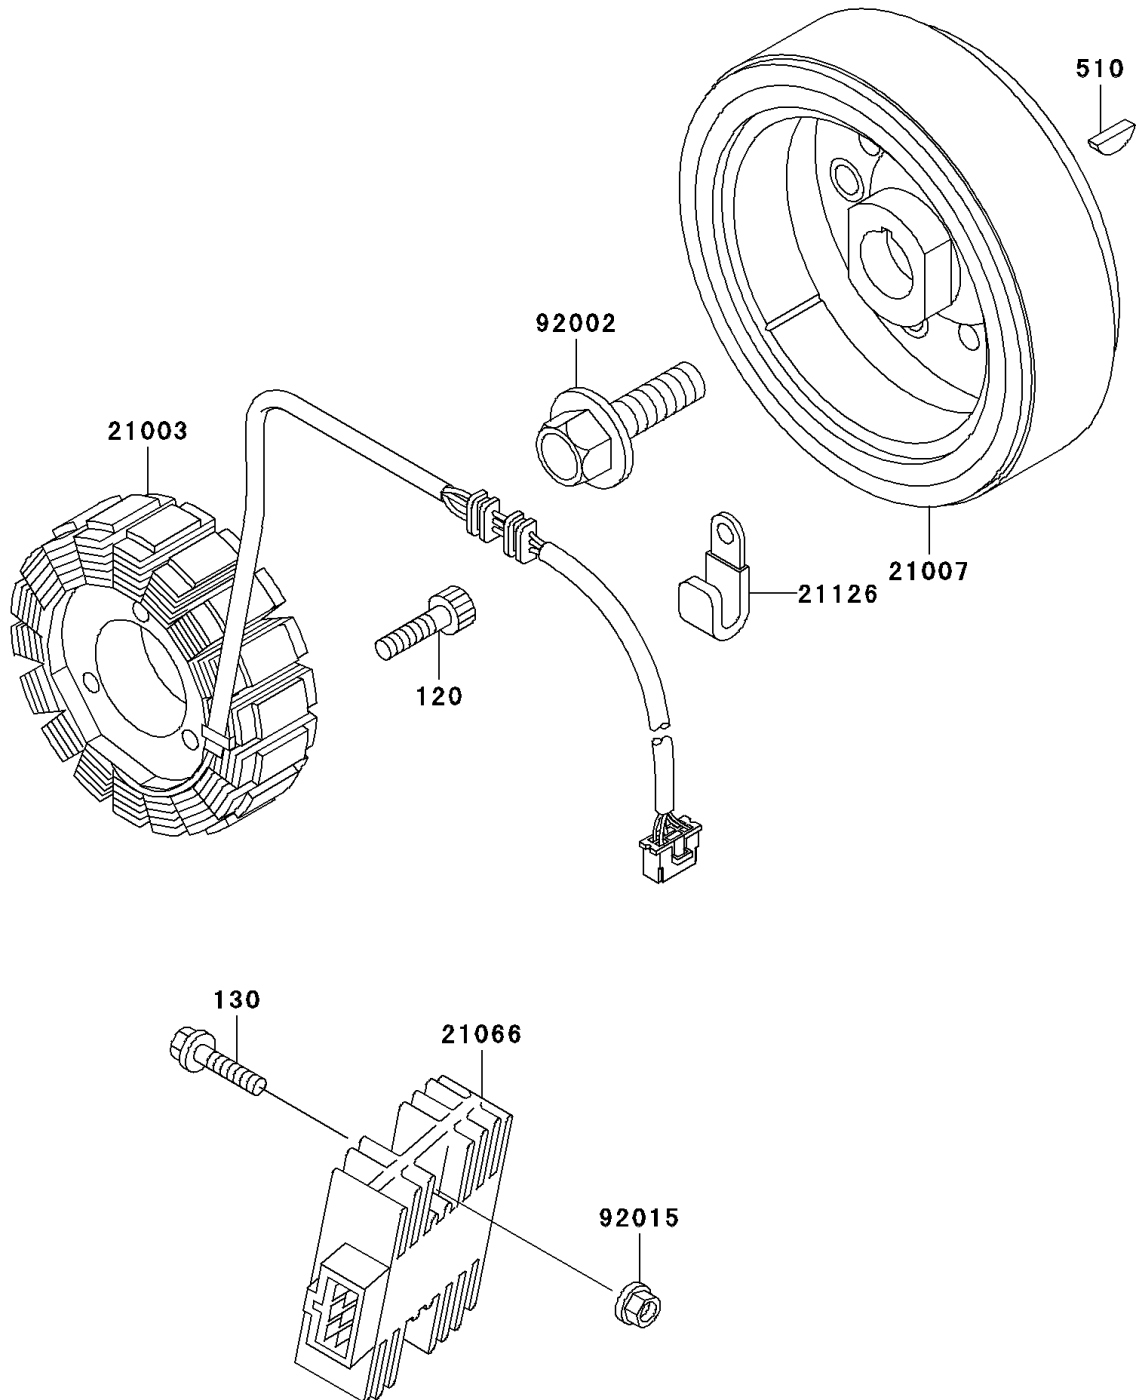

2001 KLR650

PARTS DIAGRAM

Generator

E1810

2001 KLR650

PARTS LIST

Generator

ITEM NAME

PART NUMBER

QUANTITY
