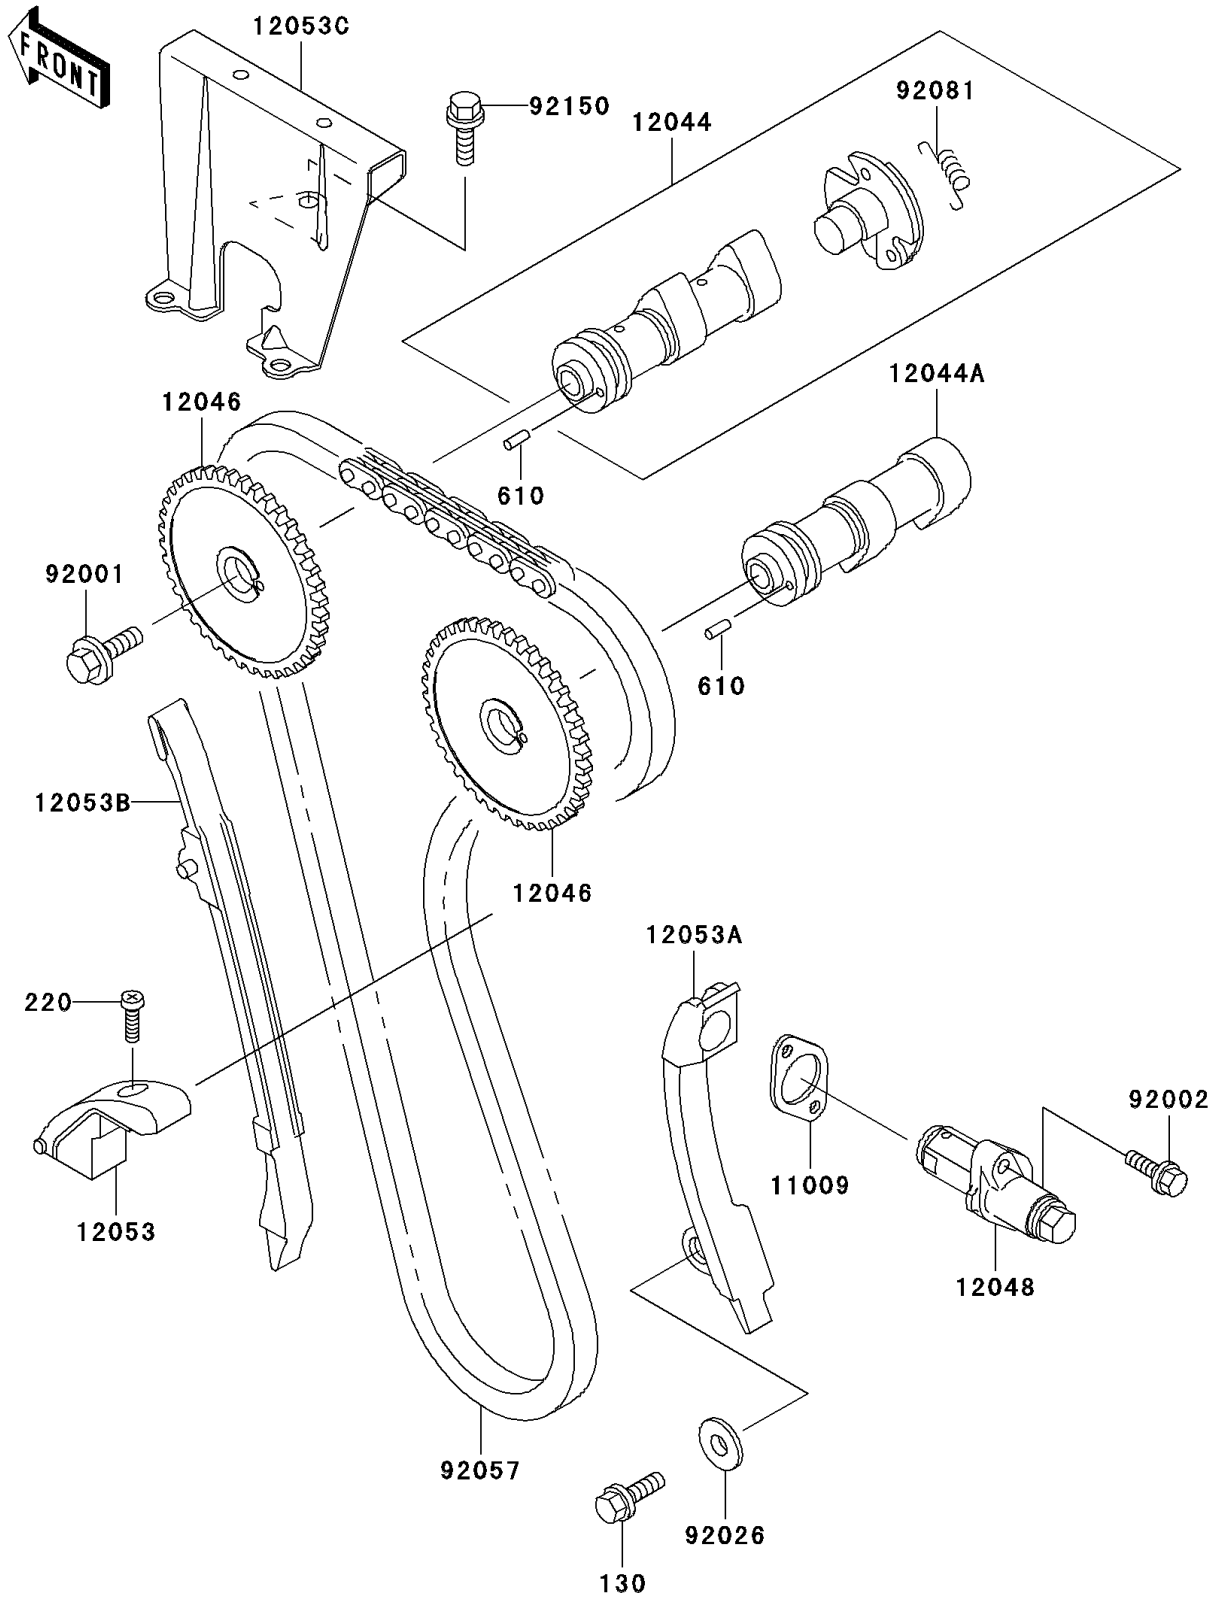

2001 KLR650

PARTS DIAGRAM

Camshaft(s)/Tensioner

E1230

2001 KLR650

PARTS LIST

Camshaft(s)/Tensioner

Kawasaki

Let the Good Times Roll®

ITEM NAME

PART NUMBER

QUANTITY
