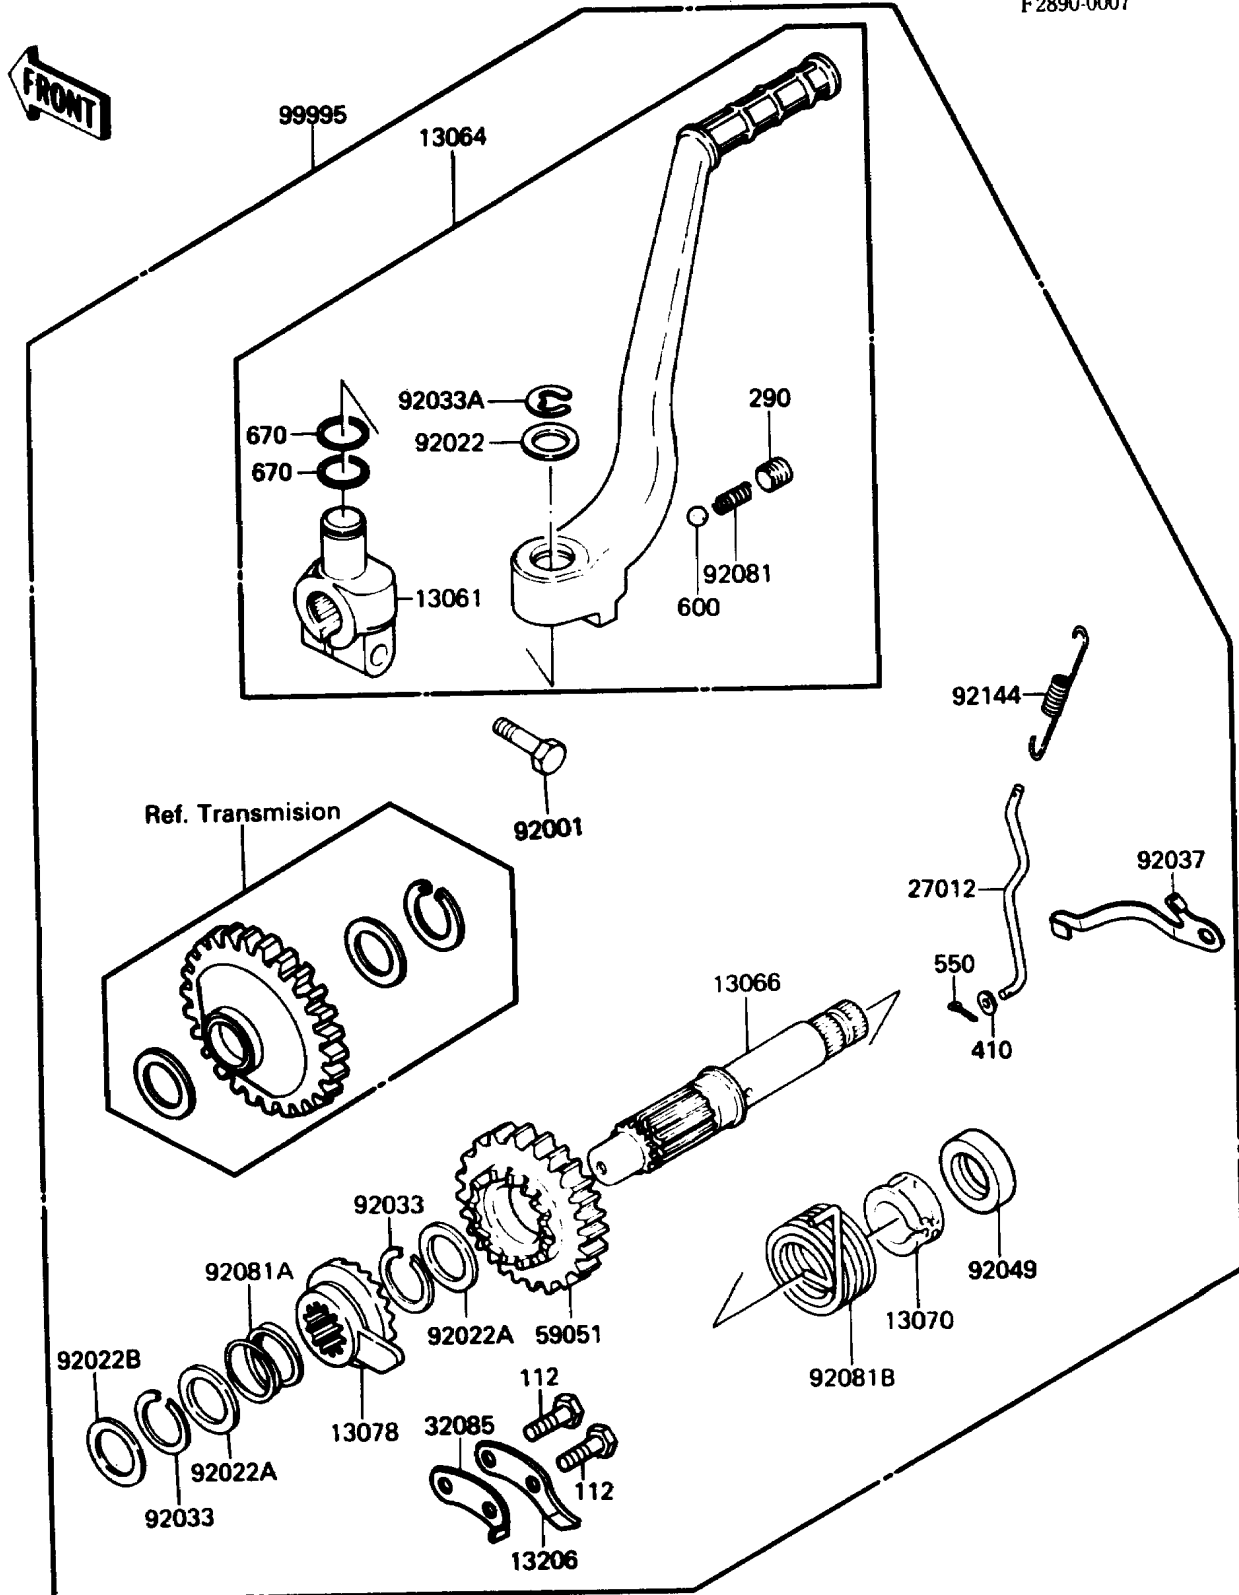

1989 KLR650

PARTS DIAGRAM

Optional Parts(Kickstarter)

F2890-0007

1989 KLR650

PARTS LIST

Optional Parts(Kickstarter)

ITEM NAME

PART NUMBER

QUANTITY
