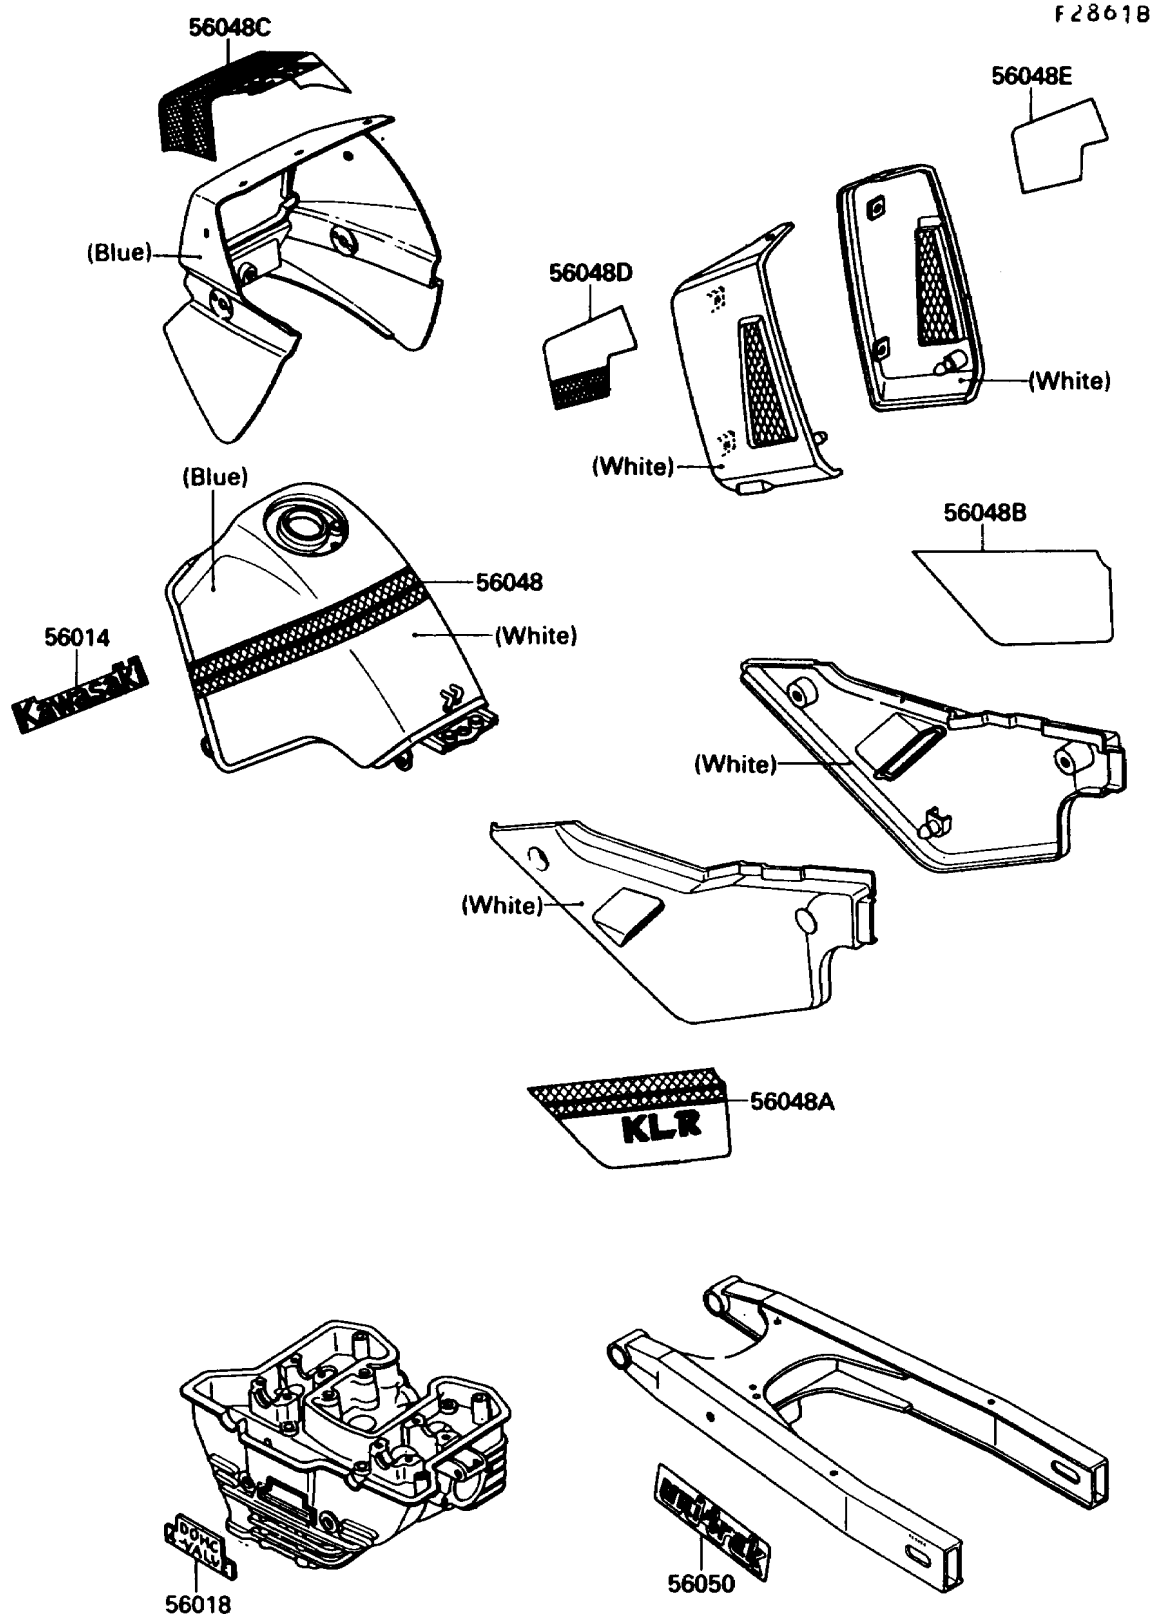

# 1989 KLR650

## PARTS DIAGRAM

Decal(Blue/White)(KL650-A3/A4)

## PARTS LIST

Decal(Blue/White)(KL650-A3/A4)

**ITEM NAME**

**PART NUMBER**

**QUANTITY**

---