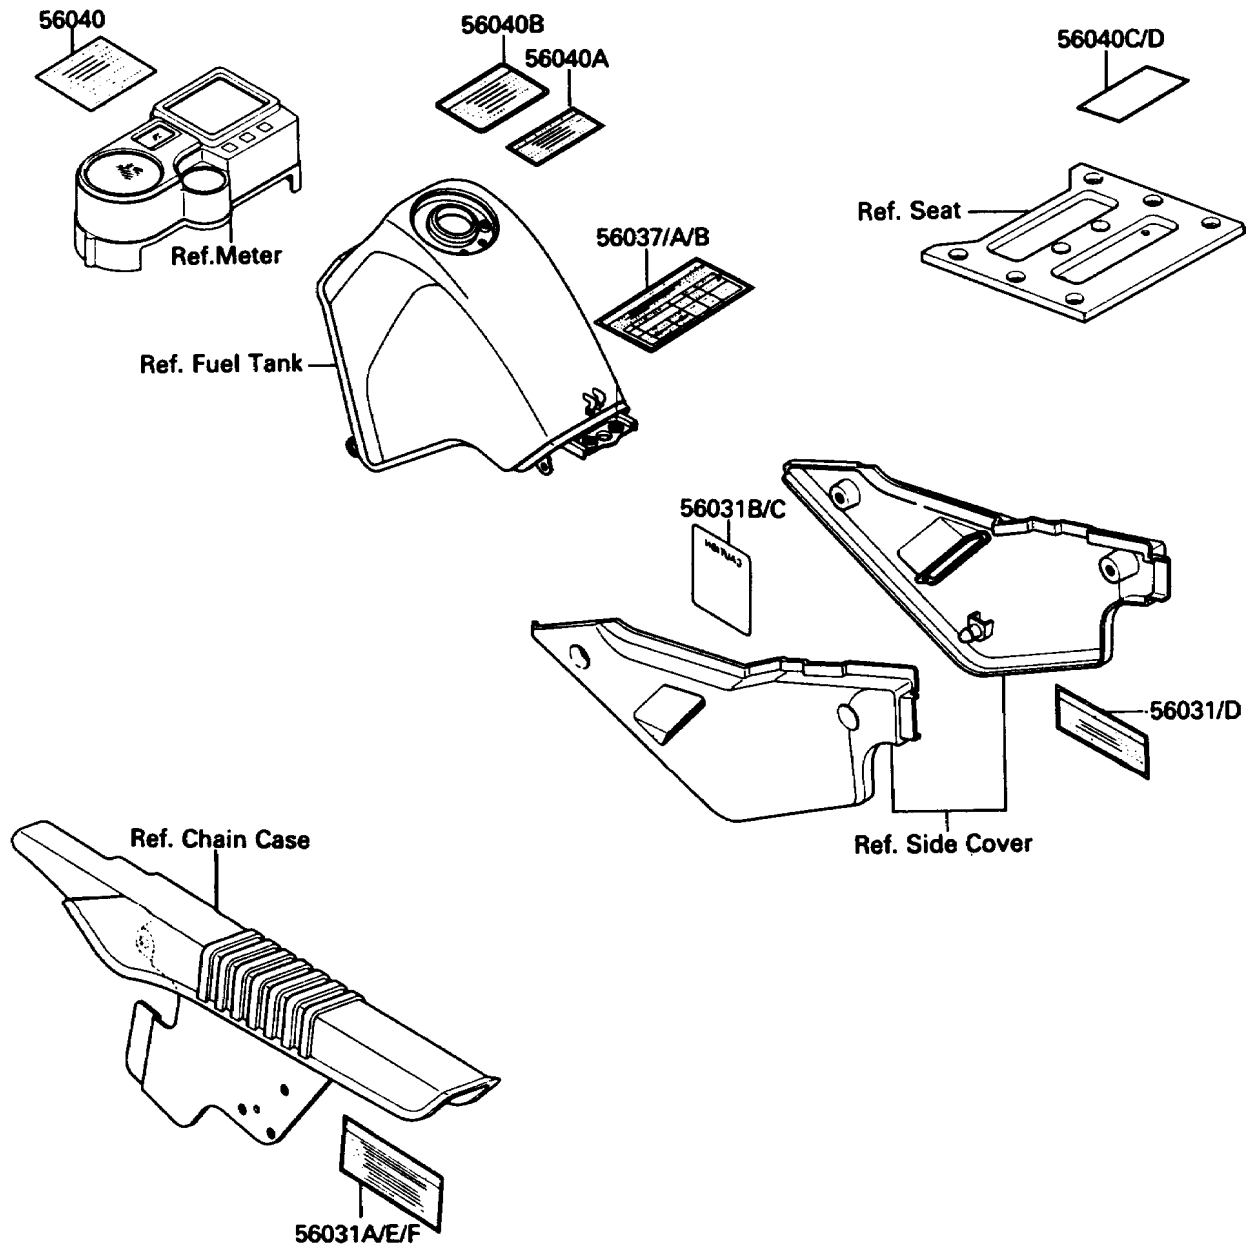

1991 KLR650

PARTS DIAGRAM

Label

F2860

1991 KLR650

PARTS LIST

Label

ITEM NAME

PART NUMBER

QUANTITY
