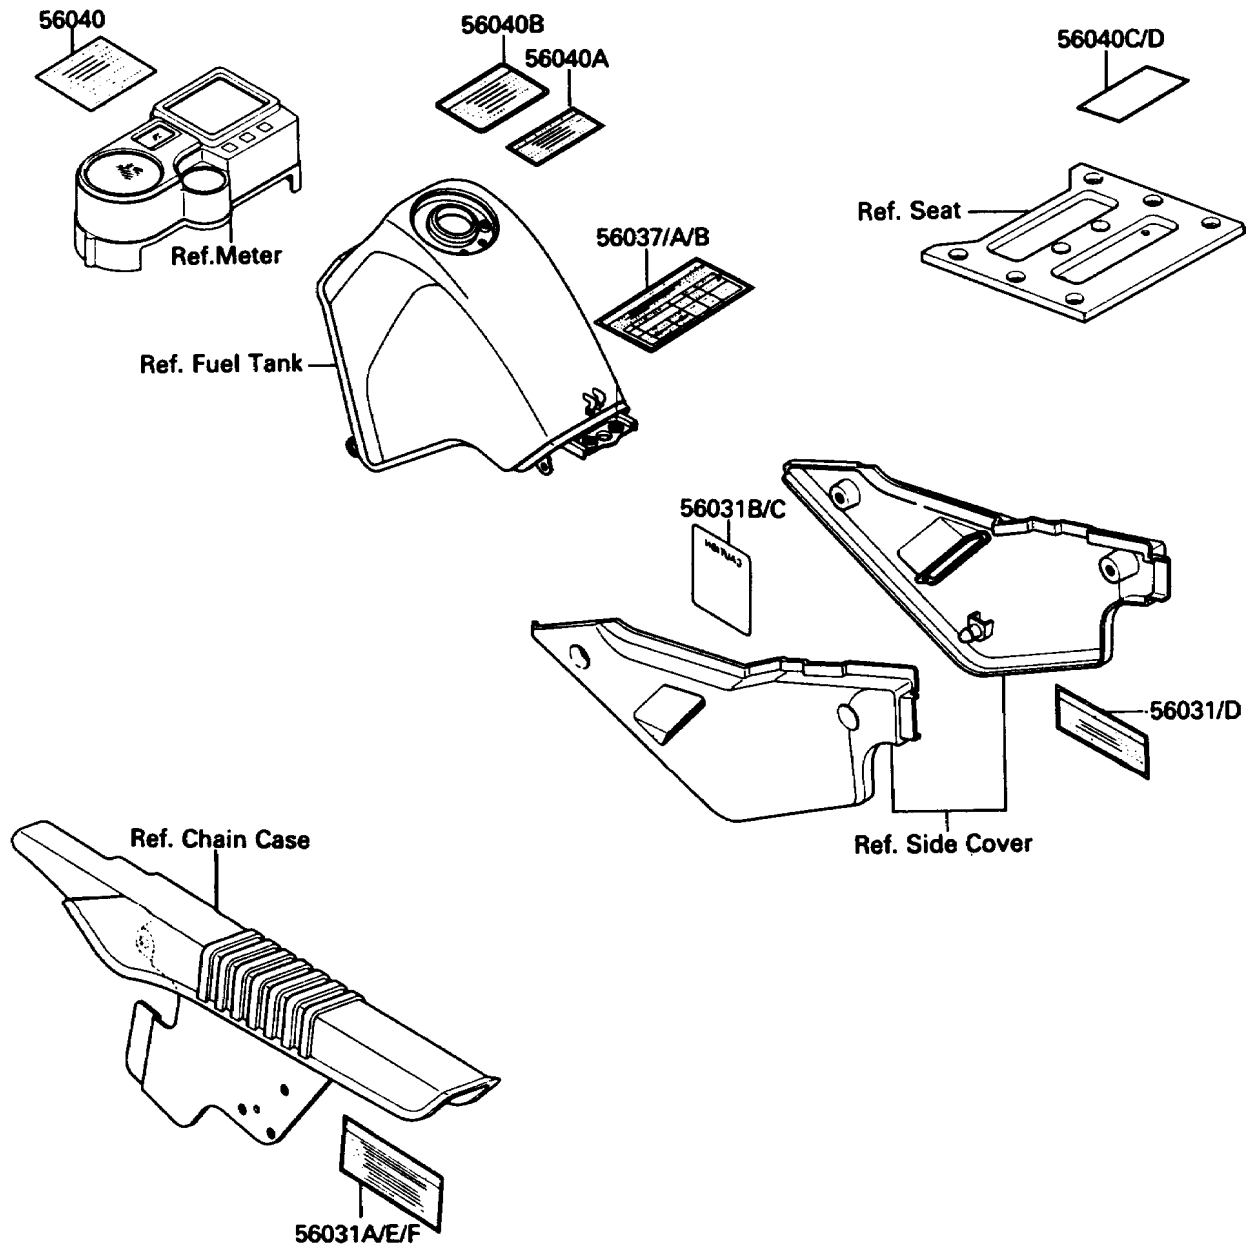

# 1989 KLR650

## PARTS DIAGRAM

Label

F2860

## PARTS LIST

Label

**Kawasaki**

Let the Good Times Roll®

**ITEM NAME**

**PART NUMBER**

**QUANTITY**

---