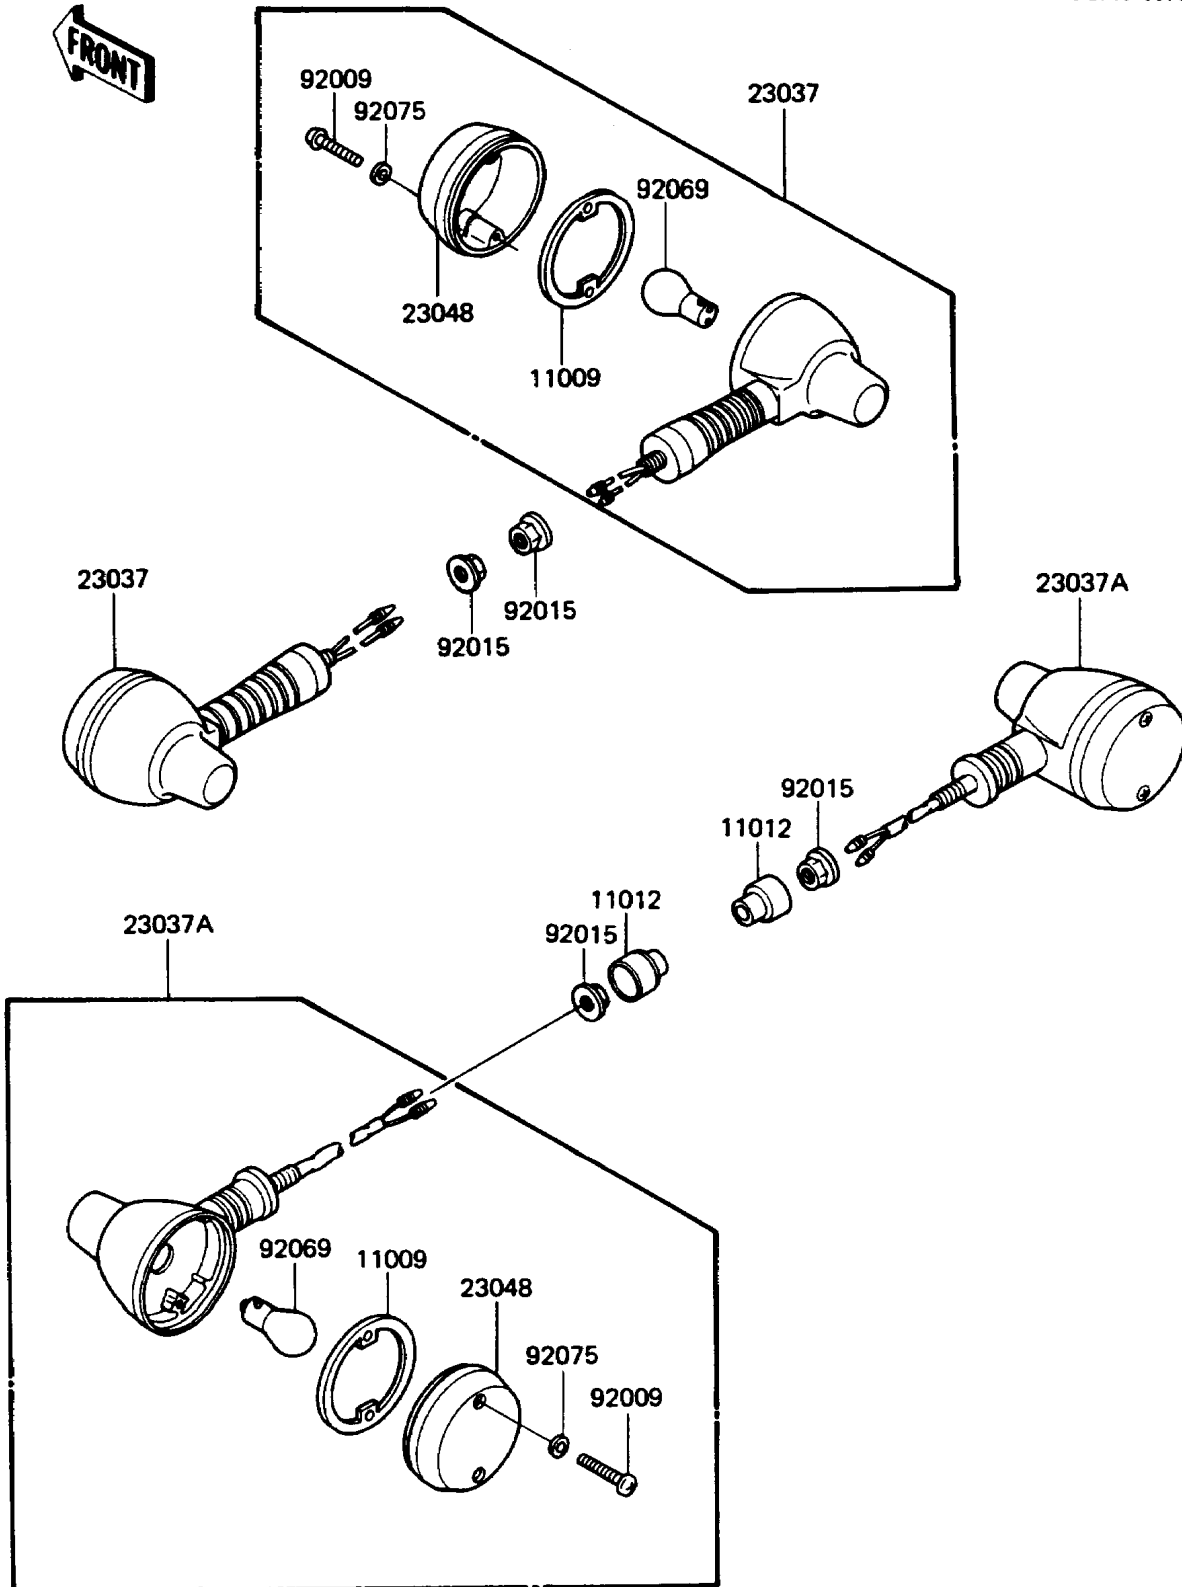

# 1990 KLR650

## PARTS DIAGRAM

### Turn Signal

F2730-0176

## PARTS LIST