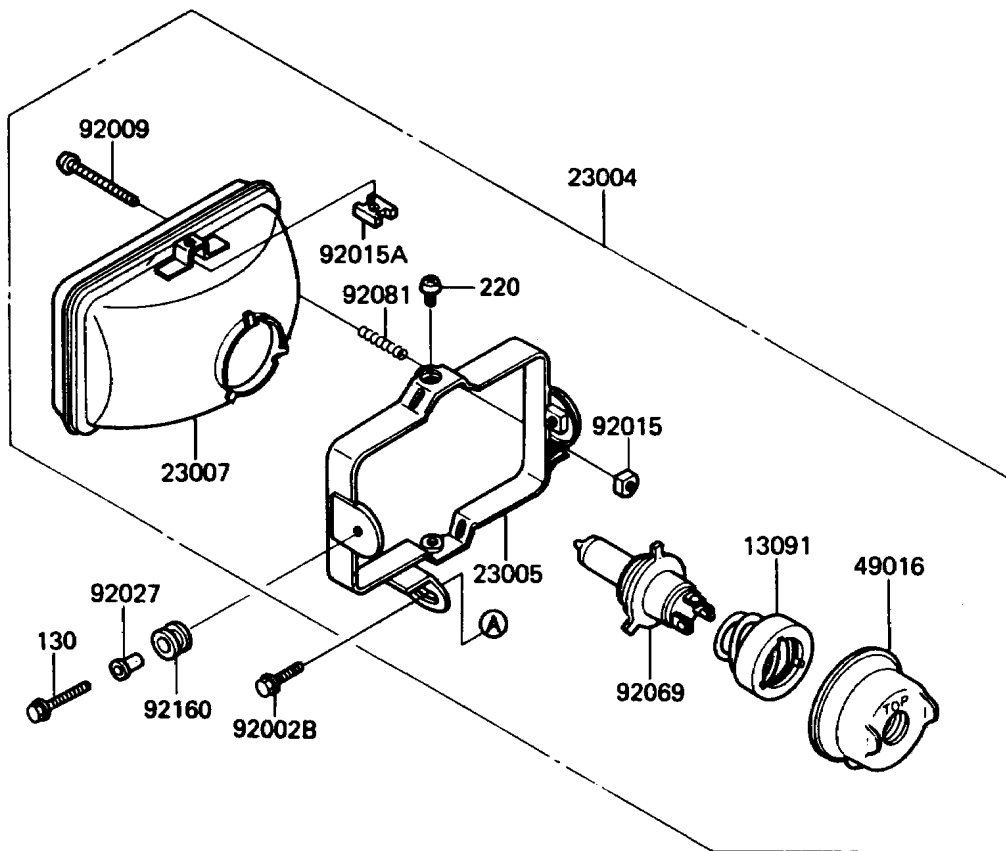

# 1988 KLR<sup>®</sup> 650

## PARTS DIAGRAM

### Head Lamp

F2710-0280

(JKAKLEA1 HA006501~)

## PARTS LIST