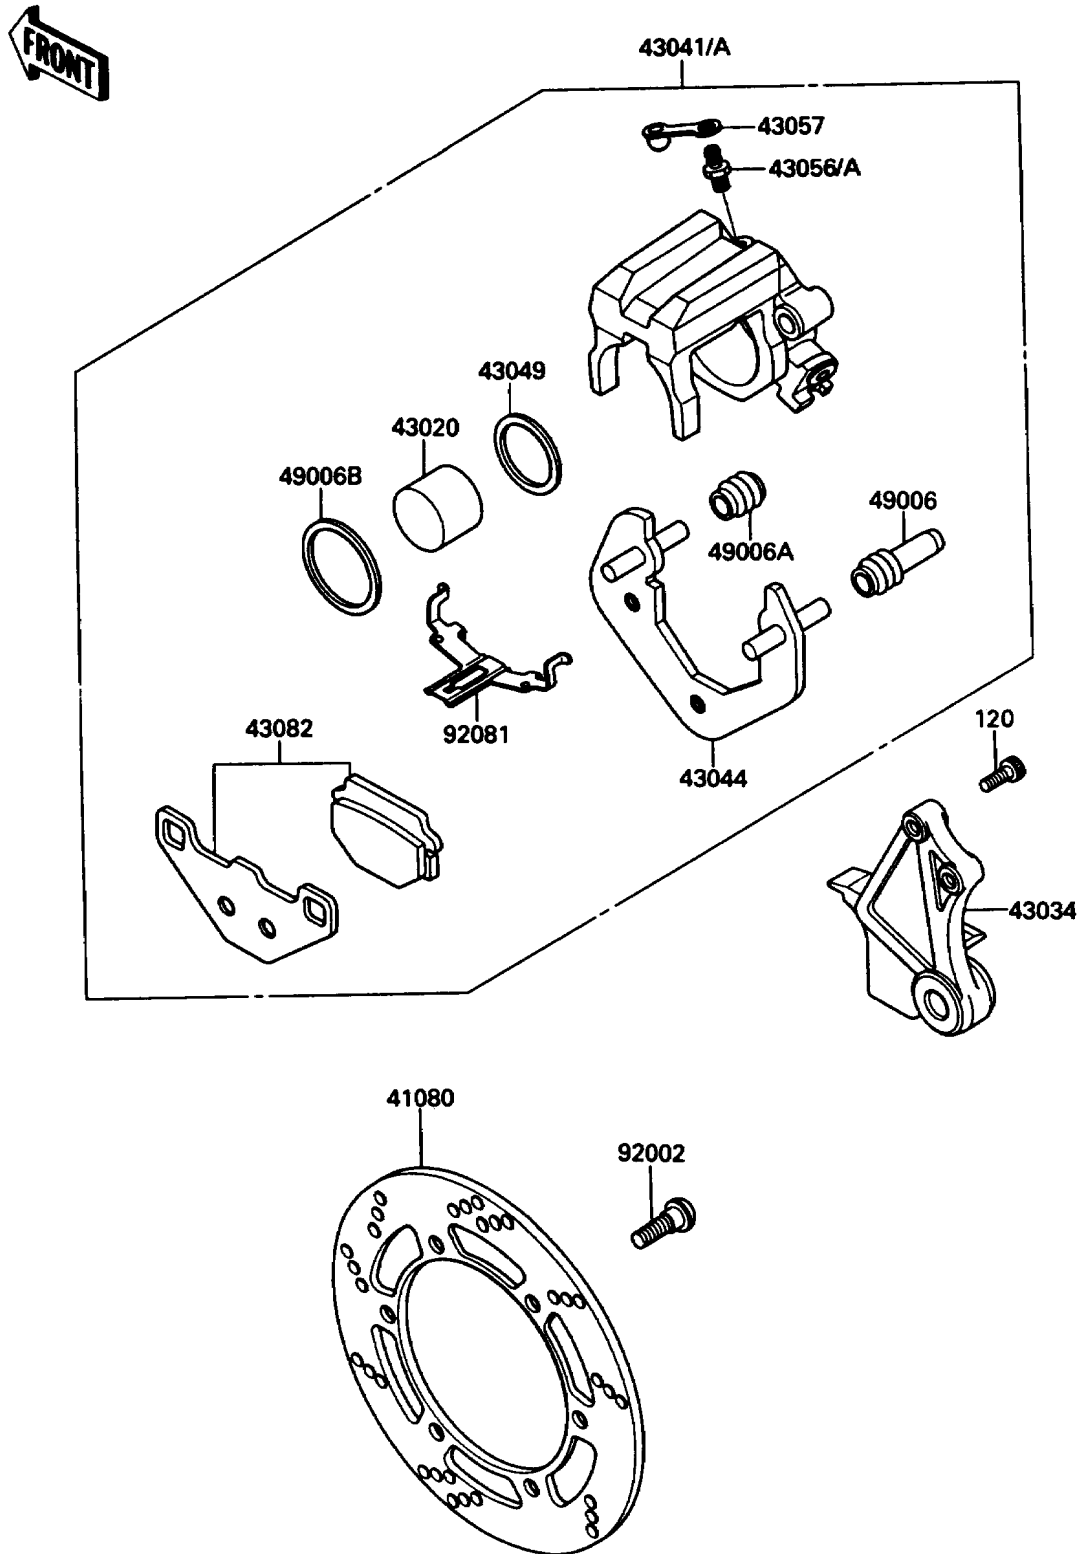

# 1989 KLR650

## PARTS DIAGRAM

### Rear Caliper

F2294

## PARTS LIST