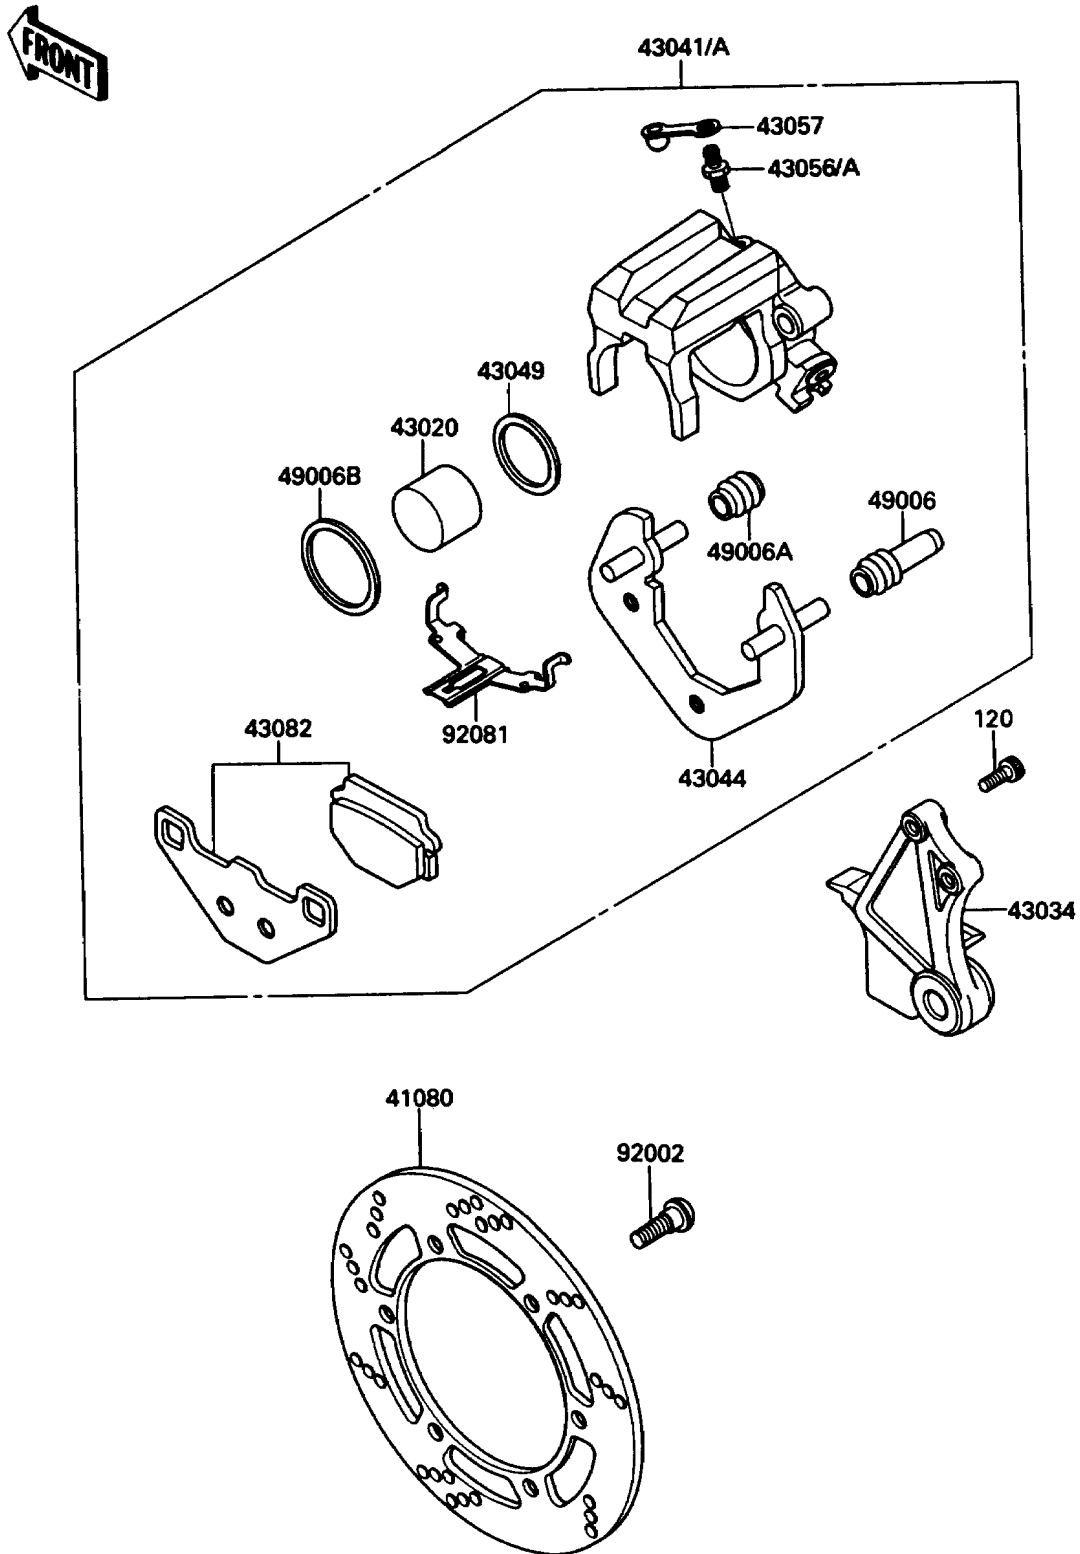

# 1988 KLR<sup>®</sup> 650

## PARTS DIAGRAM

### Rear Caliper

F2294

## PARTS LIST