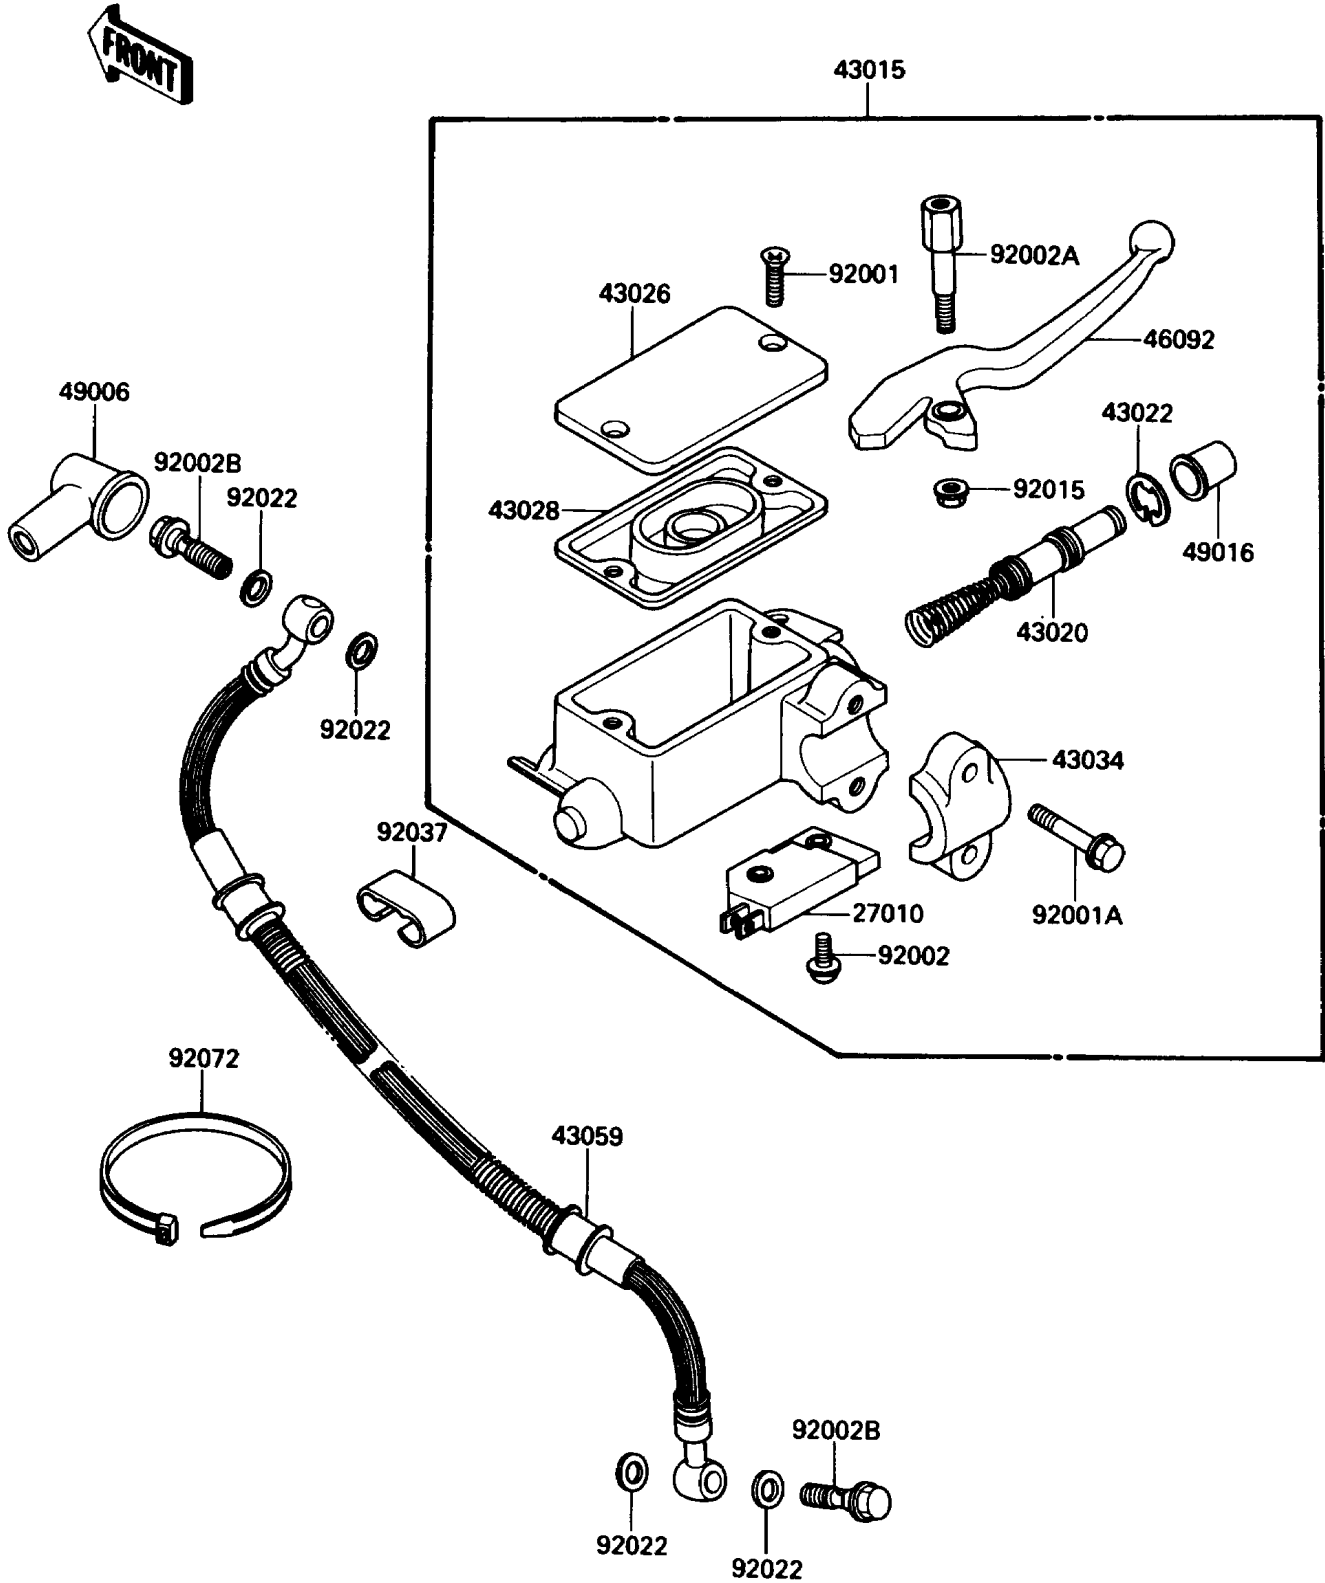

# 1988 KLR® 650

## PARTS DIAGRAM

### Front Master Cylinder

F2291-0177

## PARTS LIST