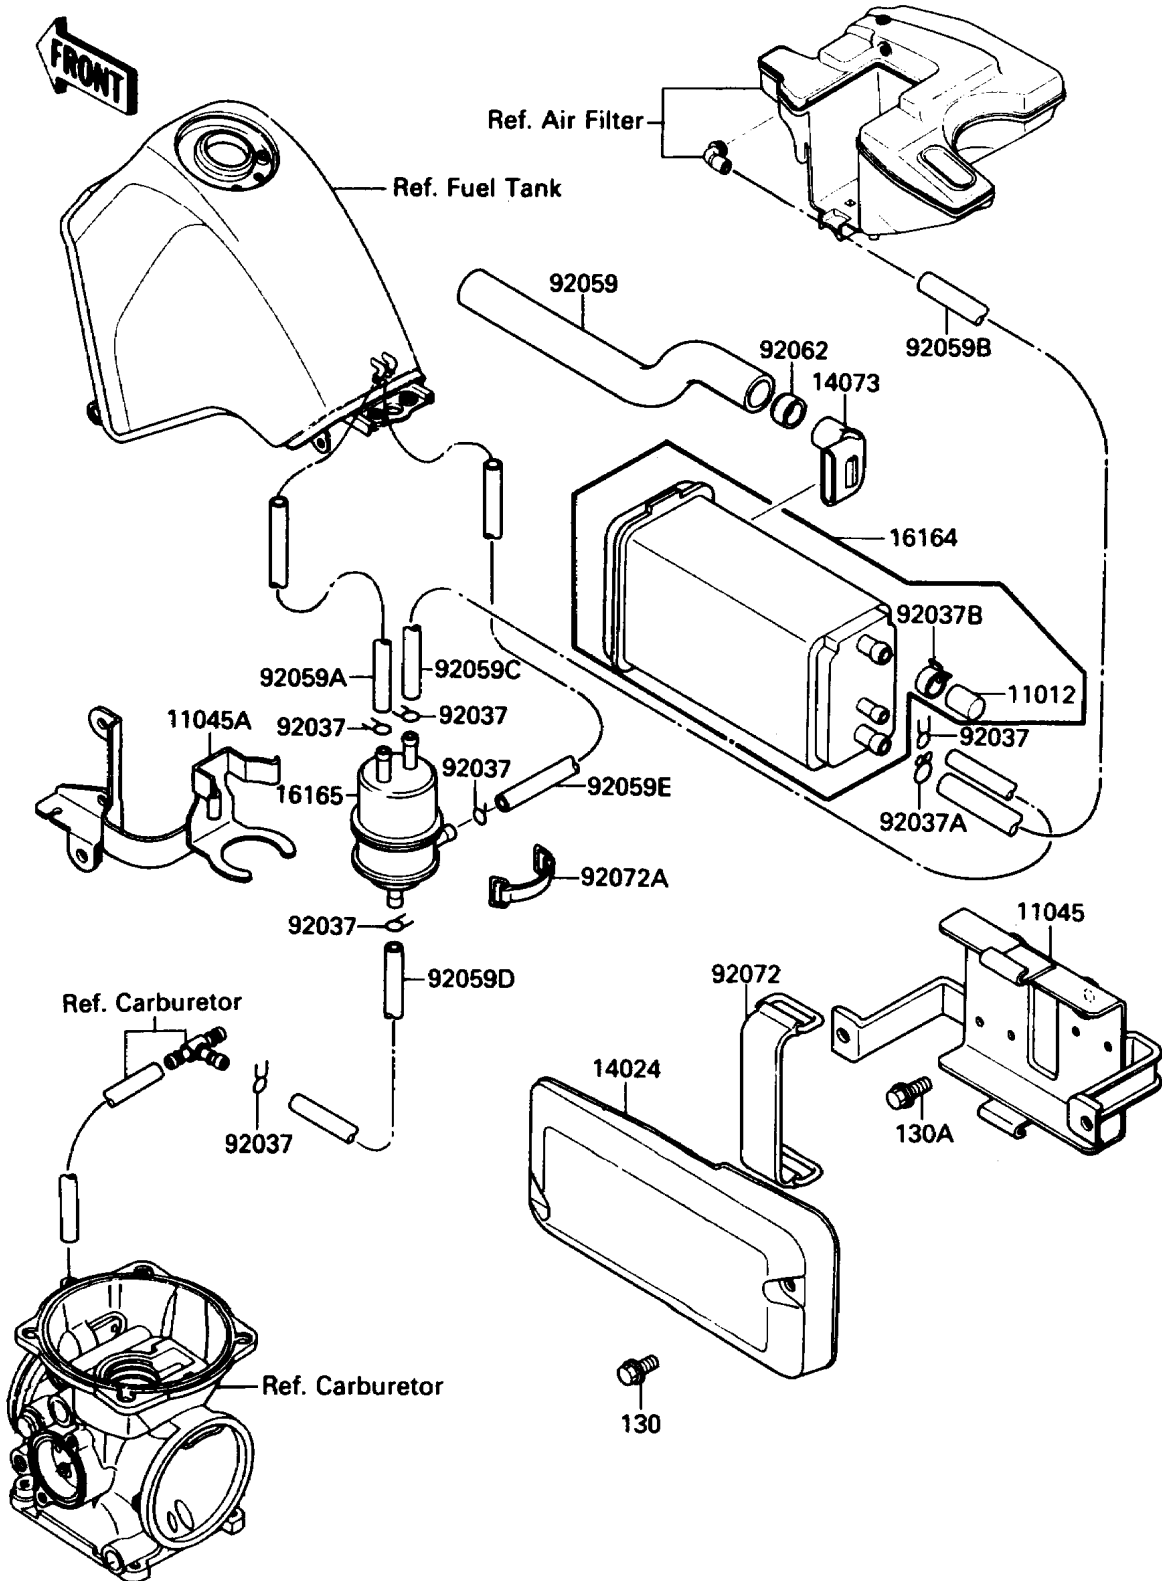

# 1991 KLR650

## PARTS DIAGRAM

### Canister

E1650-0024

## PARTS LIST