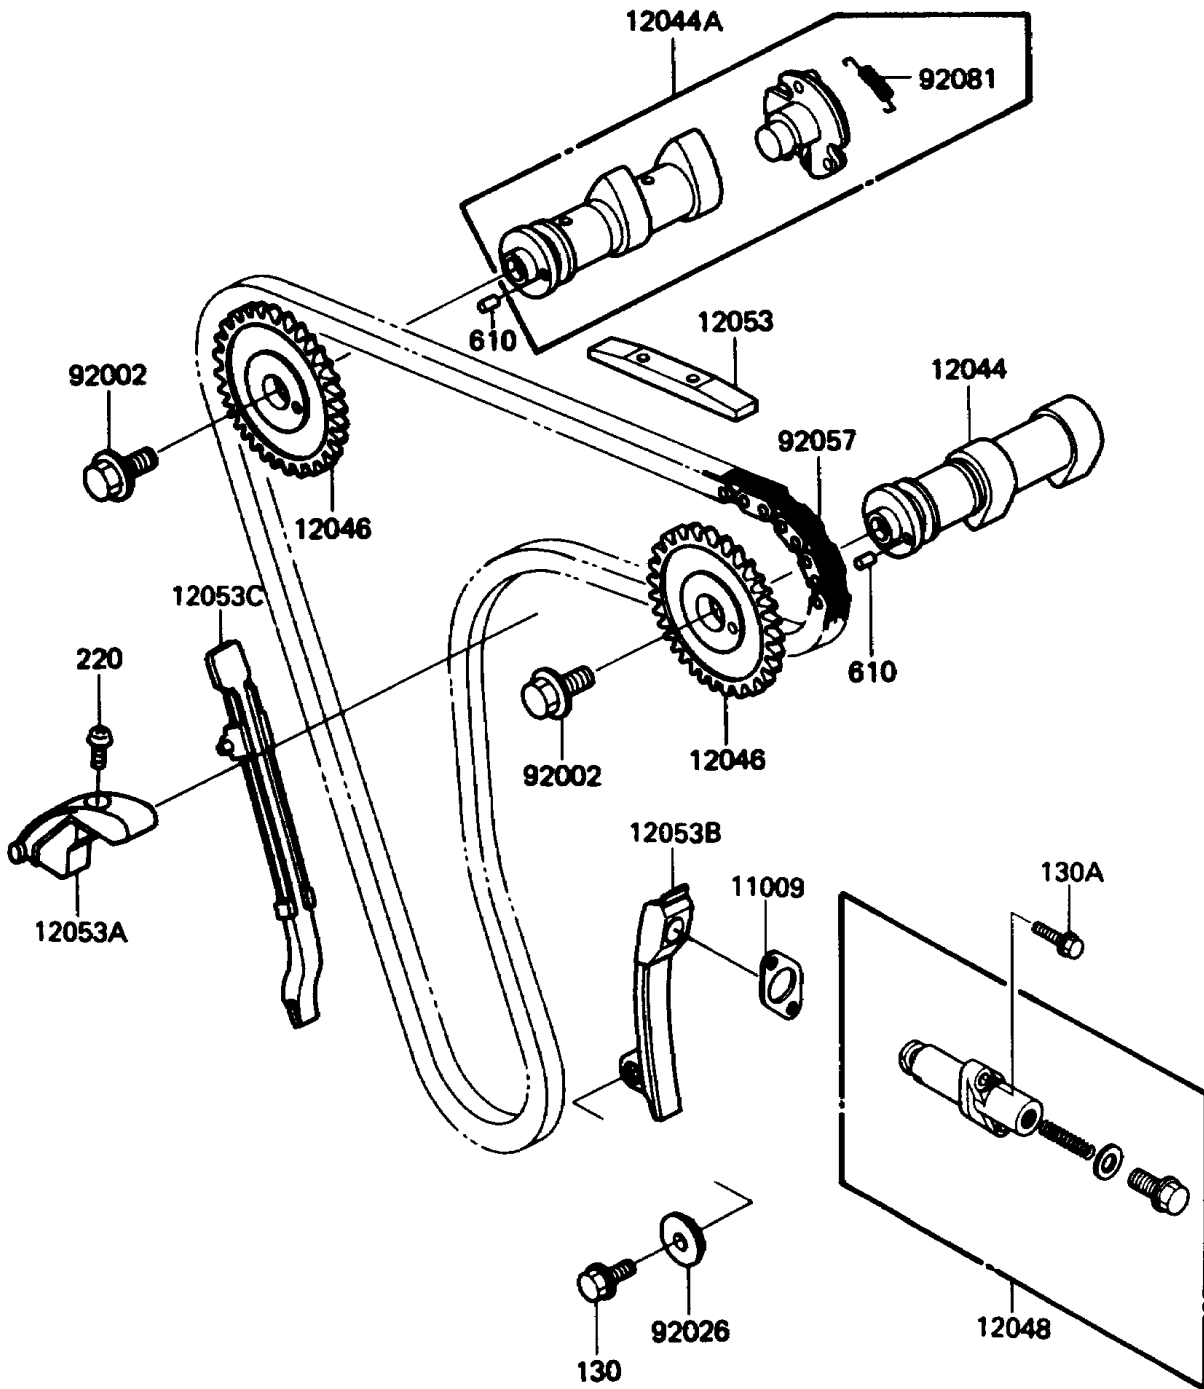

1991 KLR650

PARTS DIAGRAM

Camshaft/Tensioner

E1230-0063

1991 KLR650

PARTS LIST

Camshaft/Tensioner

ITEM NAME

PART NUMBER

QUANTITY
