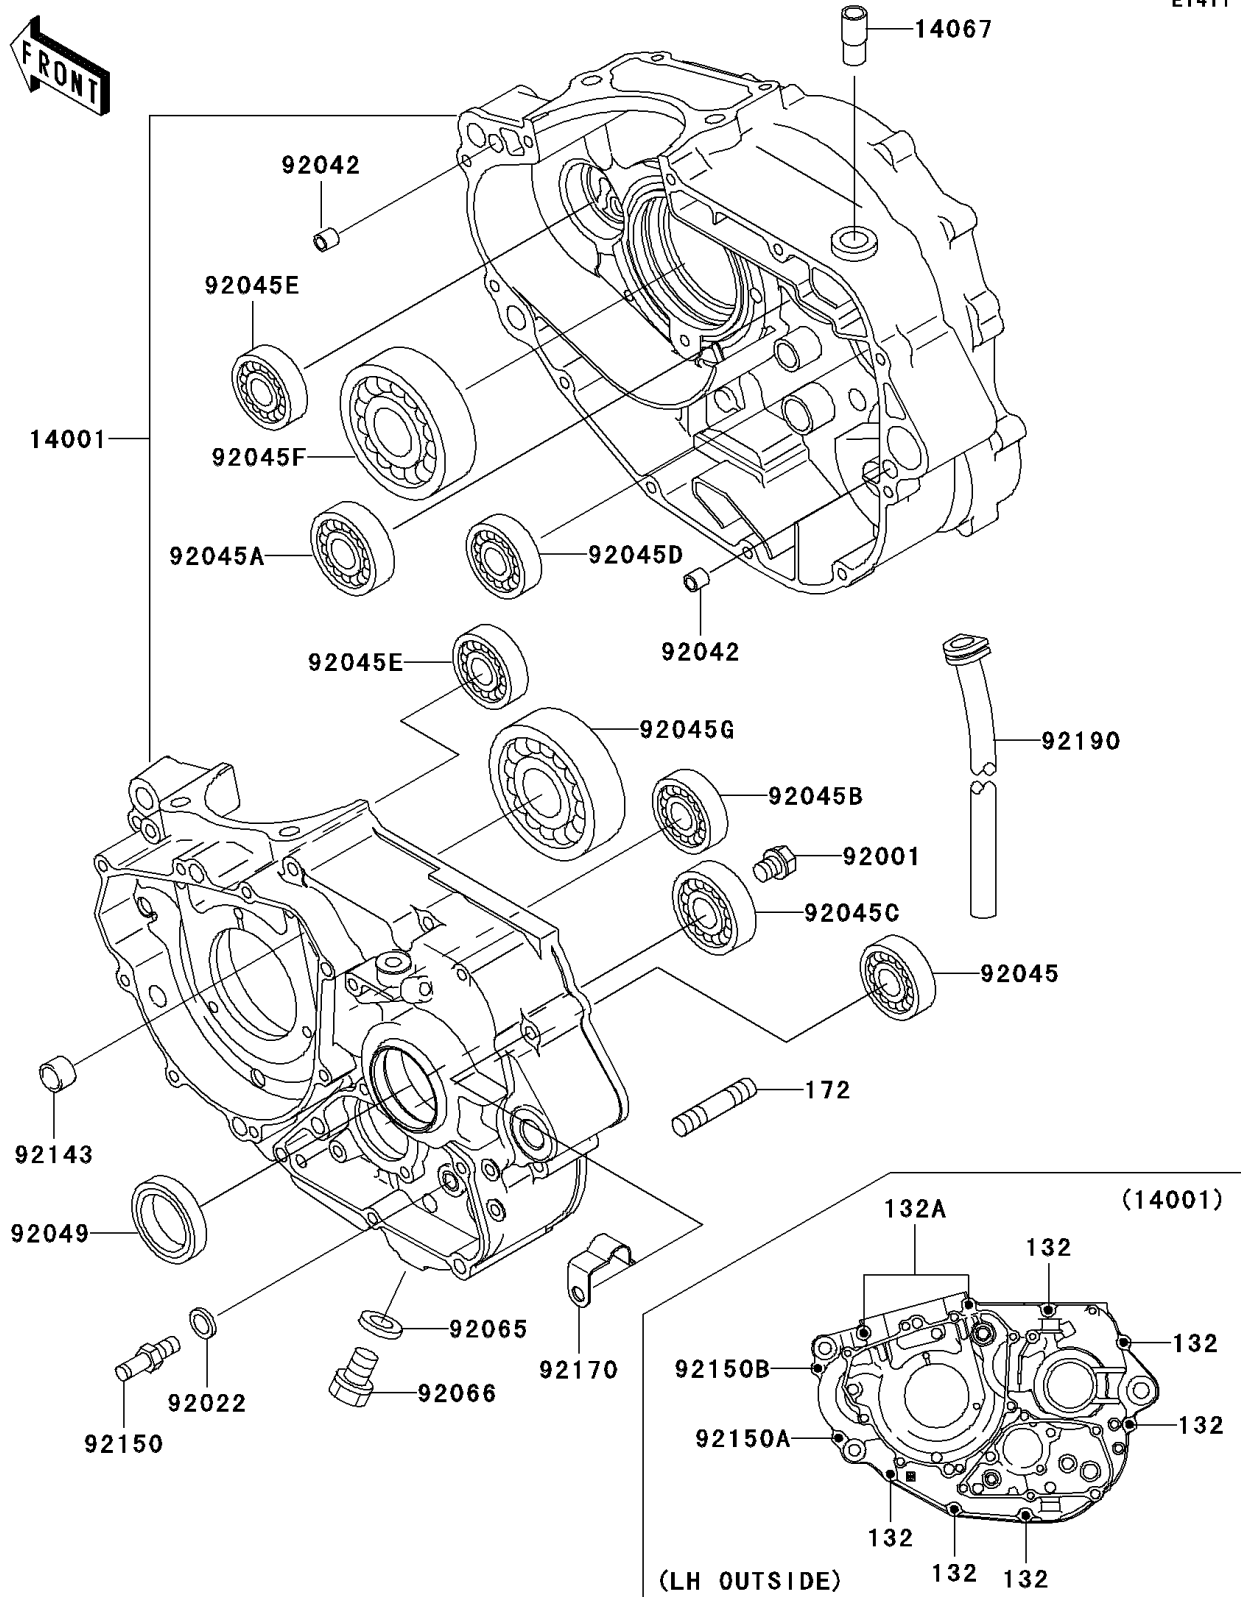

2001 Super Sherpa

PARTS DIAGRAM

Crankcase

E1411

2001 Super Sherpa

PARTS LIST

Crankcase

ITEM NAME

PART NUMBER

QUANTITY
