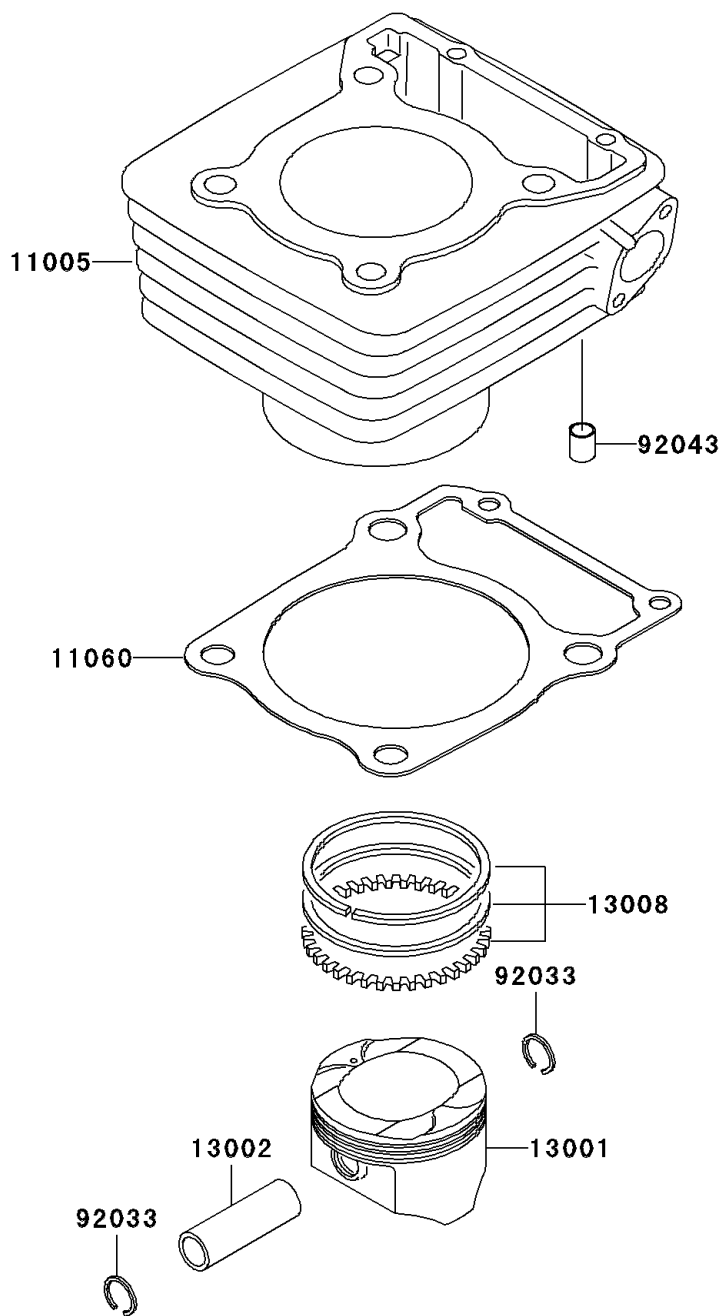

2002 Super Sherpa

PARTS DIAGRAM

Cylinder/Piston(s)

Kawasaki

Let the Good Times Roll®

E1120

2002 Super Sherpa

PARTS LIST

Cylinder/Piston(s)

ITEM NAME

PART NUMBER

QUANTITY
