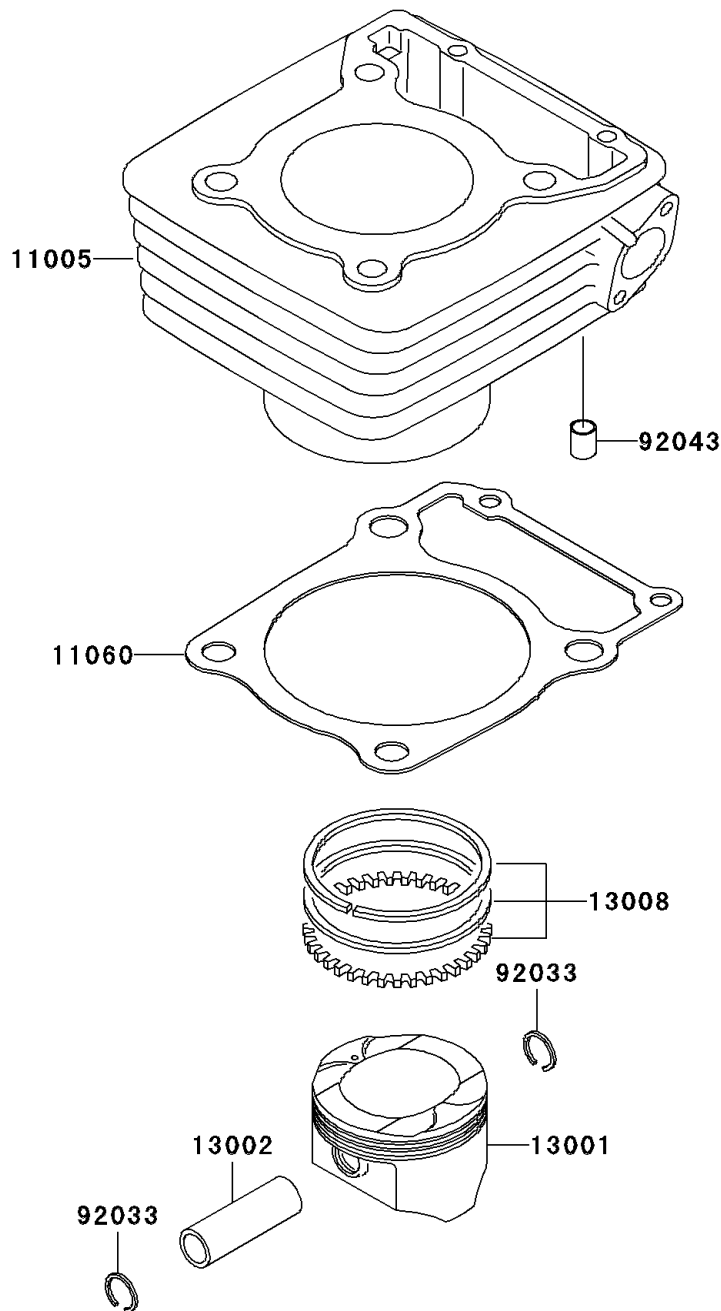

2000 Super Sherpa

PARTS DIAGRAM

Cylinder/Piston(s)

E1120

2000 Super Sherpa

PARTS LIST

Cylinder/Piston(s)

ITEM NAME

PART NUMBER

QUANTITY
