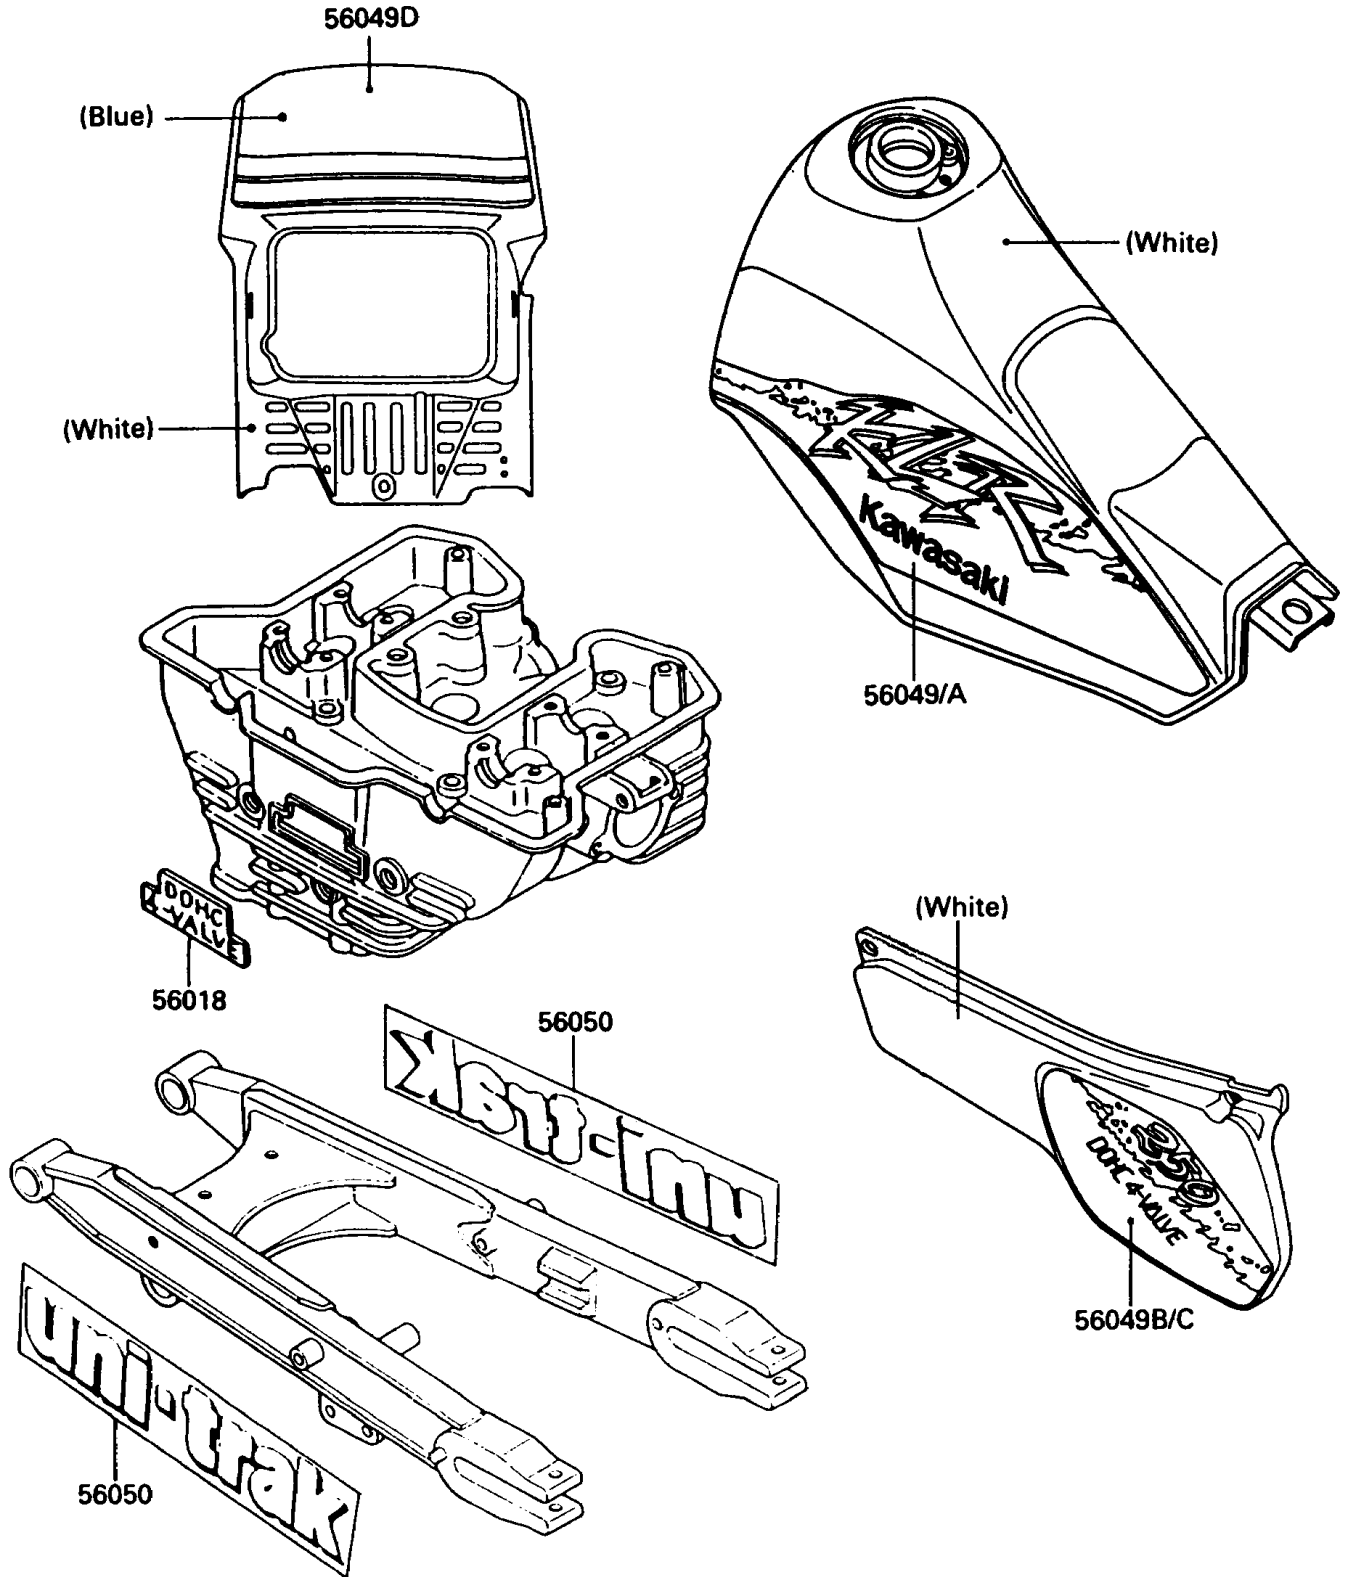

1992 KLR250

PARTS DIAGRAM

Decal(White)(KL250-D8/D9)

F2861A

1992 KLR250

PARTS LIST

Decal(White)(KL250-D8/D9)

ITEM NAME

PART NUMBER

QUANTITY
