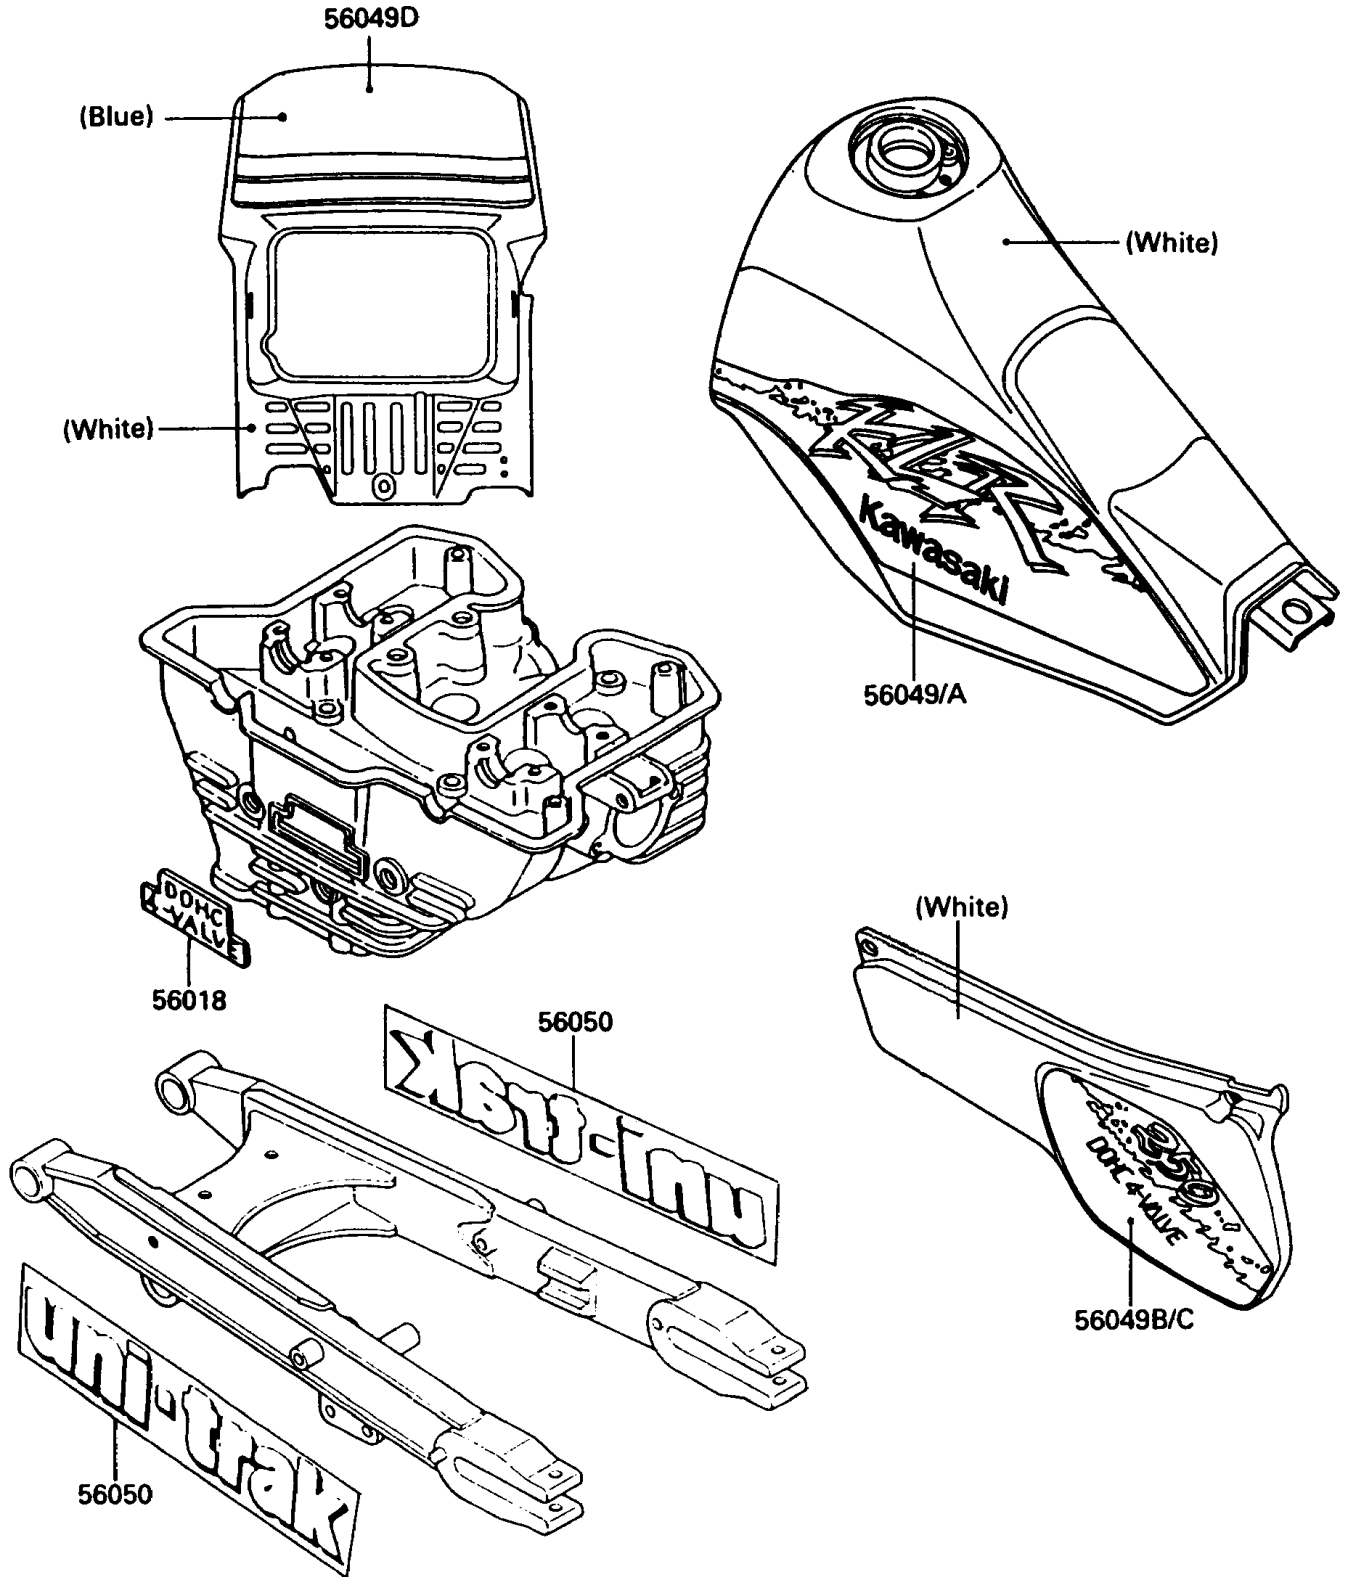

1991 KLR250

PARTS DIAGRAM

Decal(White)(KL250-D8/D9)

F2861A

1991 KLR250

PARTS LIST

Decal(White)(KL250-D8/D9)

ITEM NAME

PART NUMBER

QUANTITY
