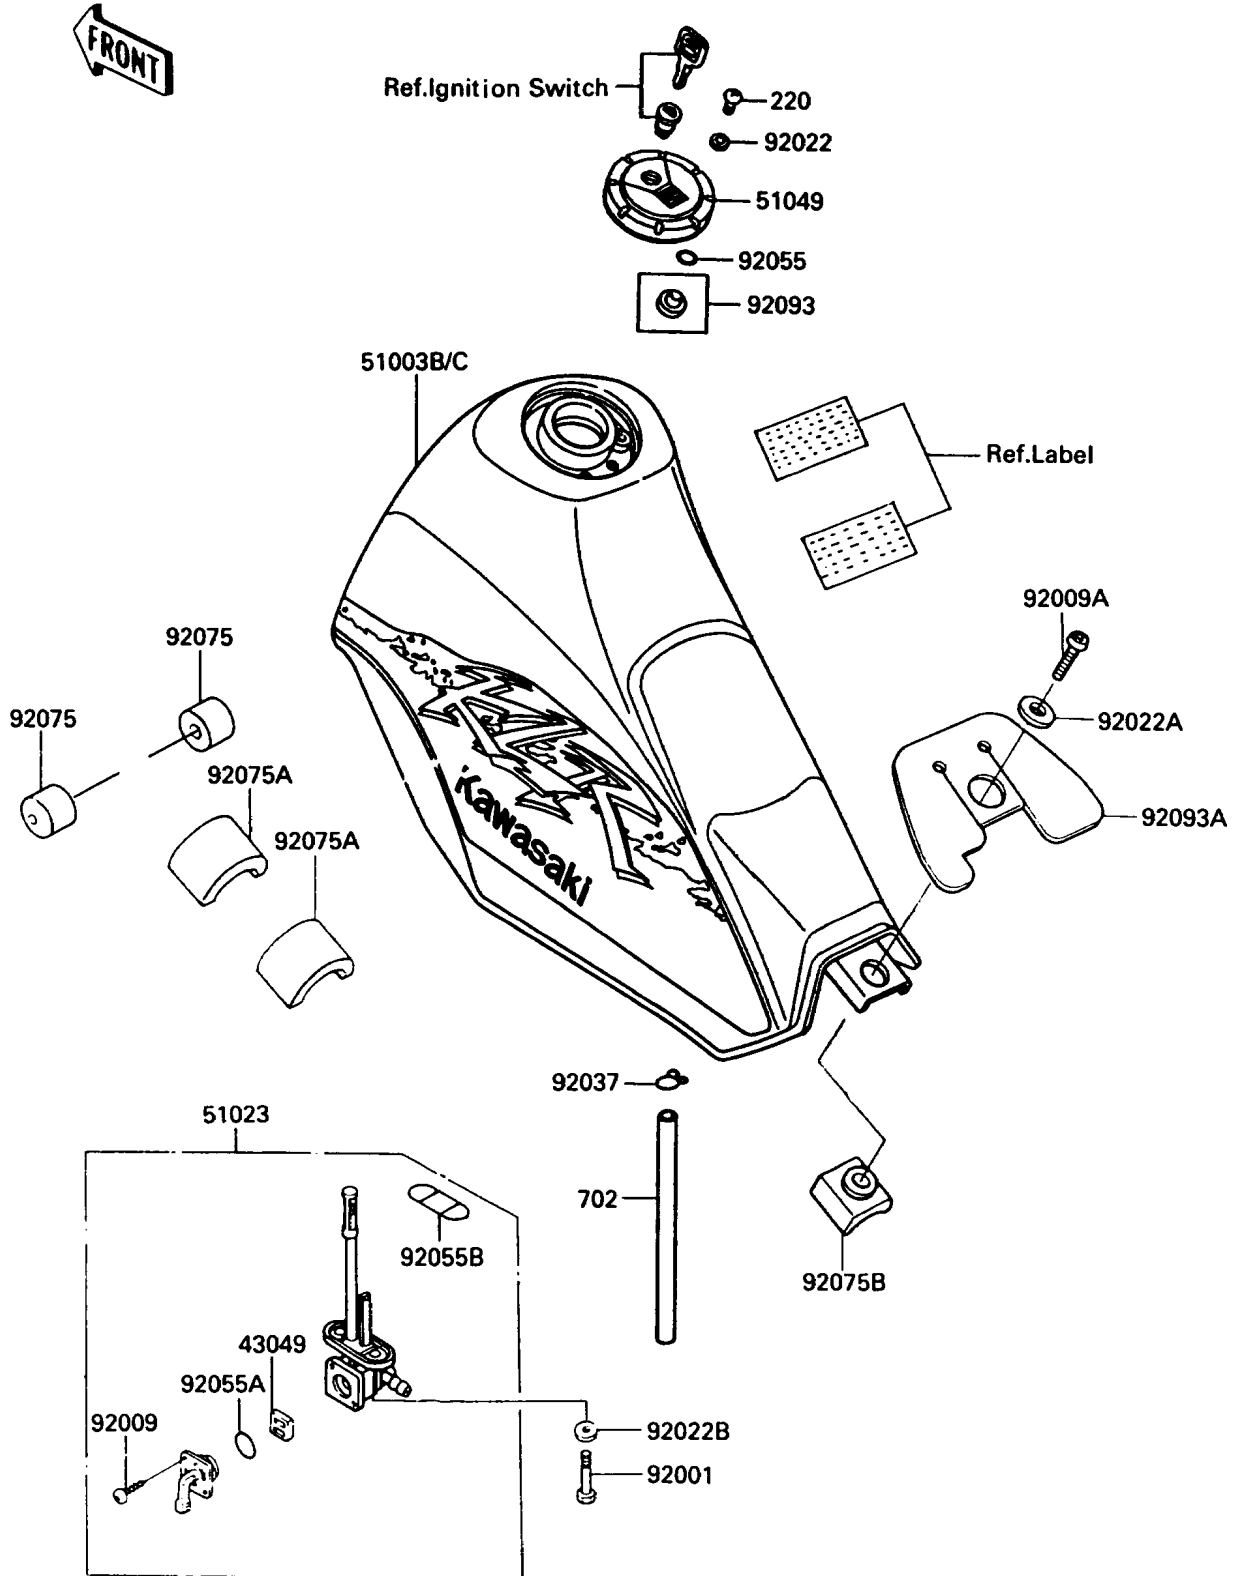

1992 KLR250

PARTS DIAGRAM

Fuel Tank(KL250-D8/D9)

F2410A

1992 KLR250

PARTS LIST

Fuel Tank(KL250-D8/D9)

ITEM NAME

PART NUMBER

QUANTITY
