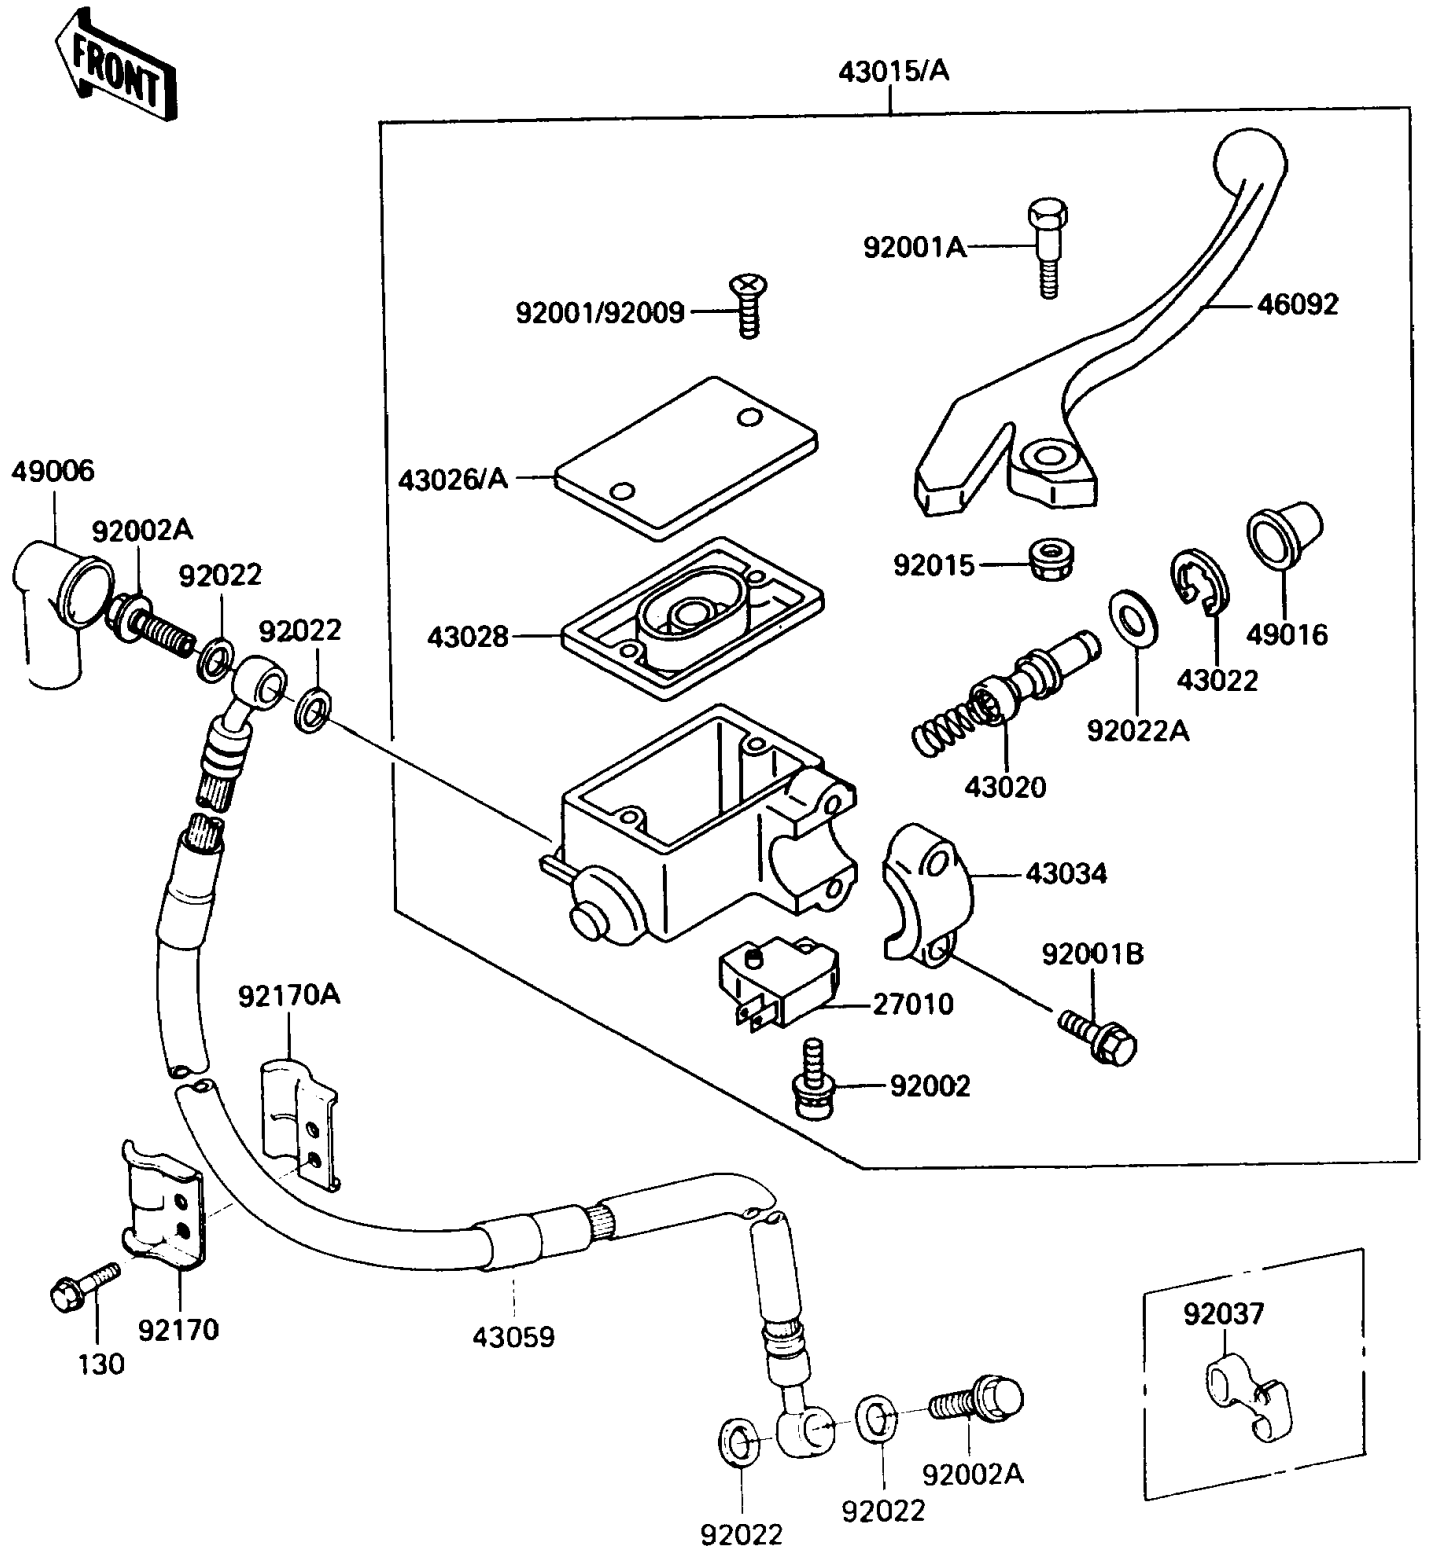

1992 KLR250

PARTS DIAGRAM

Front Master Cylinder(KL250-D8/D9)

F2291A

1992 KLR250

PARTS LIST

Front Master Cylinder(KL250-D8/D9)

ITEM NAME

PART NUMBER

QUANTITY
