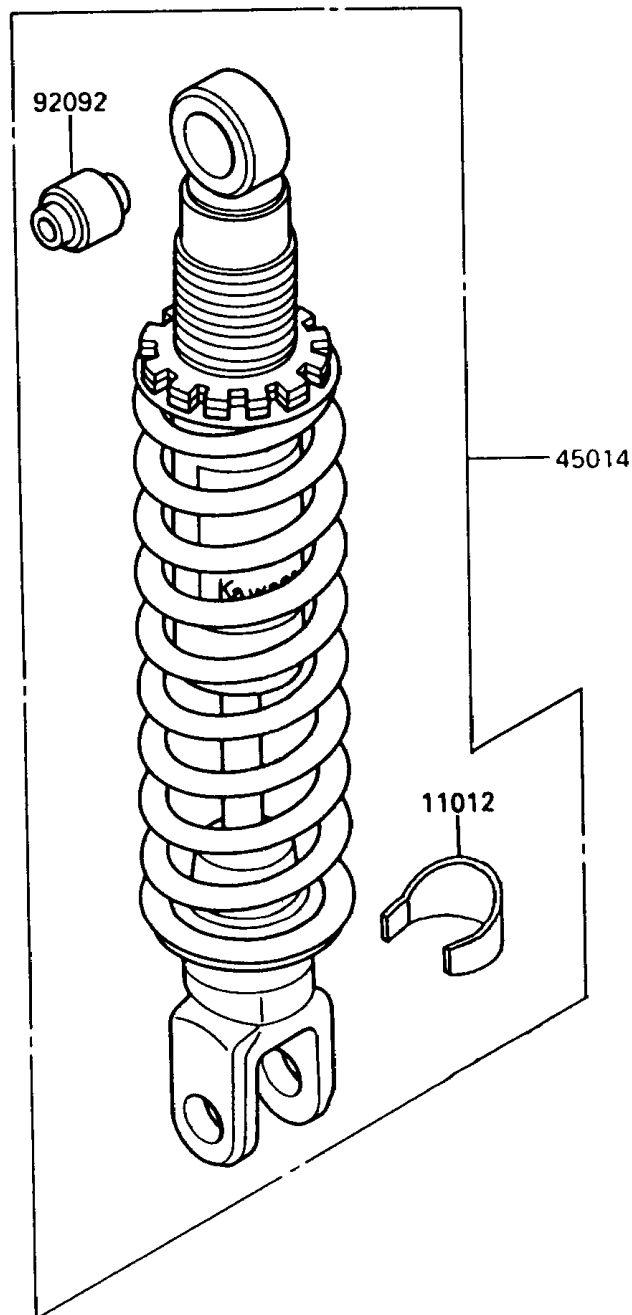

1992 KLR250

PARTS DIAGRAM

Shock Absorber

F2280

1992 KLR250

PARTS LIST

Shock Absorber

ITEM NAME	PART NUMBER	QUANTITY
CAP,SHOCKABSORBER (Ref # 11012)	11012-1398	1
SHOCKABSORBER,RR (Ref # 45014)	45014-1292	1
BUSHING-RUBBER,SHOCKABSORBER (Ref # 92092)	92092-1008	1