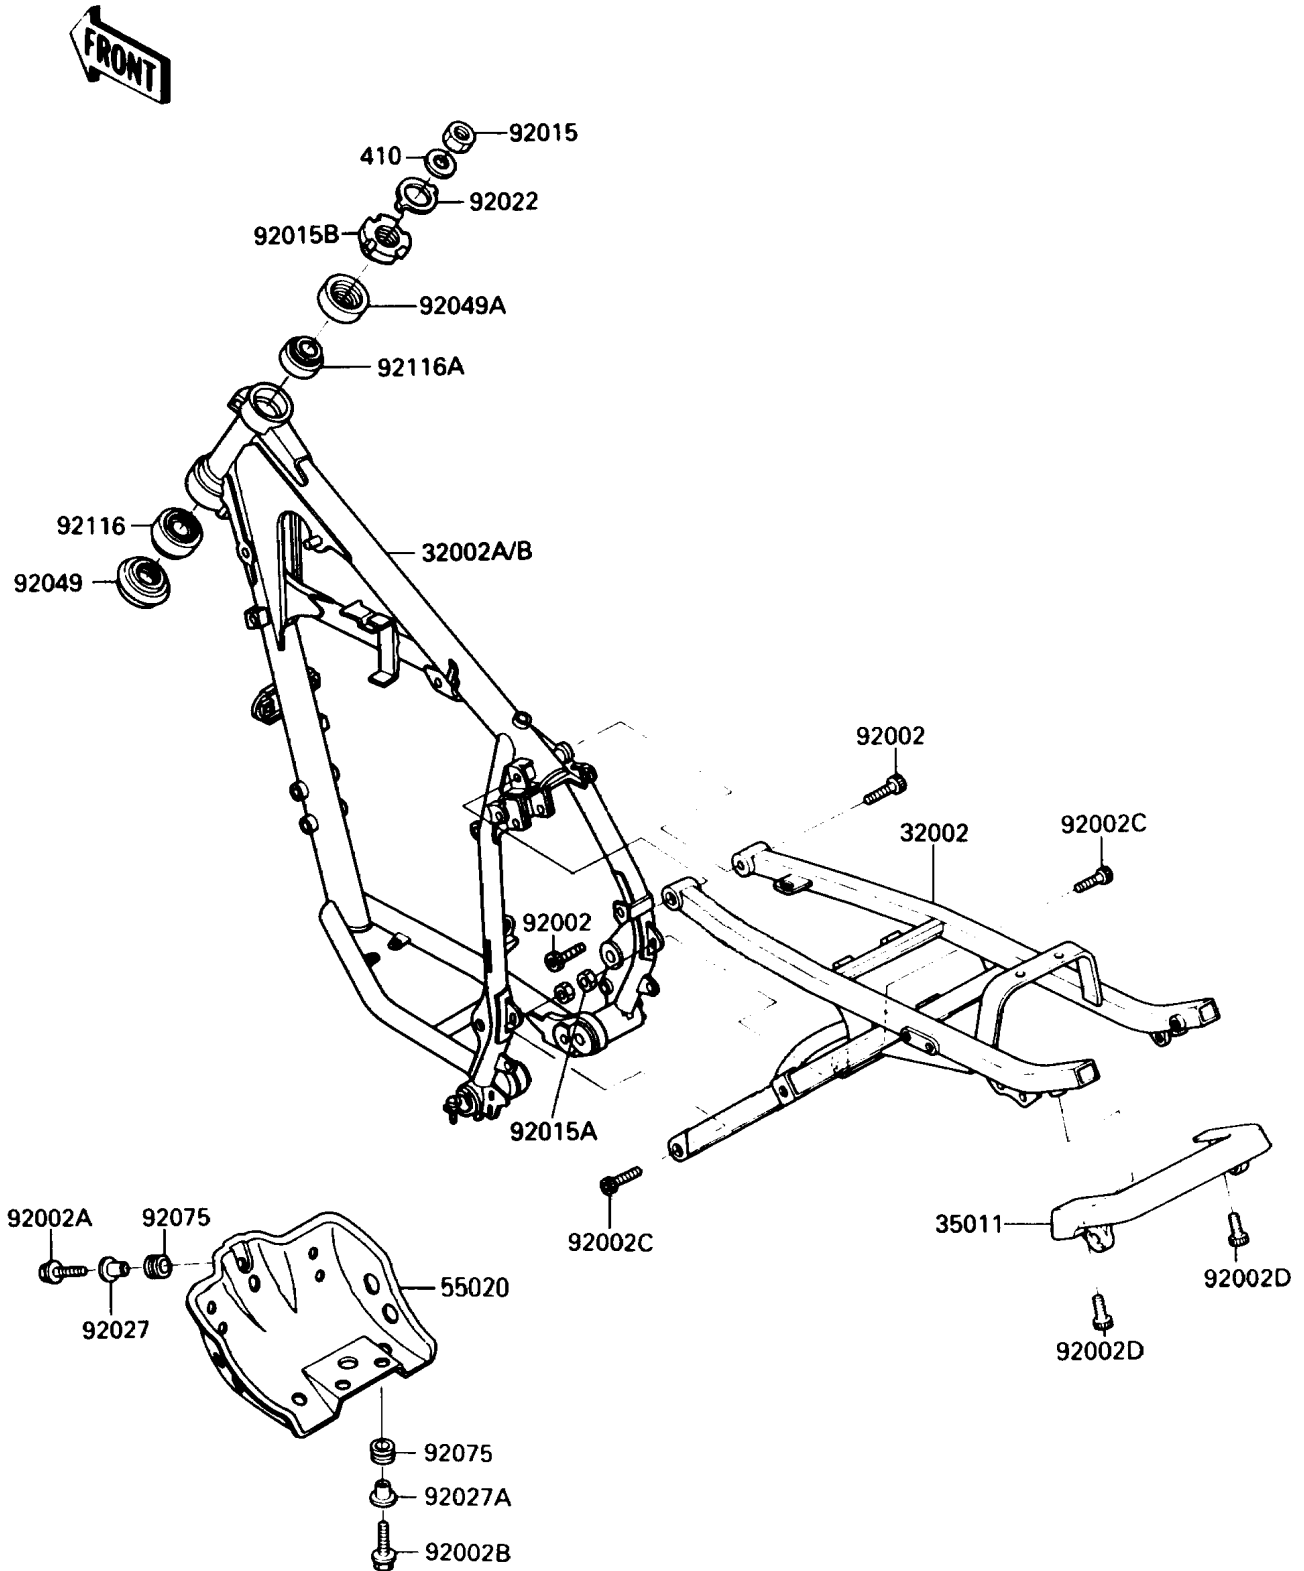

1992 KLR250

PARTS DIAGRAM

Frame

F2120

1992 KLR250

PARTS LIST

Frame

ITEM NAME

PART NUMBER

QUANTITY
