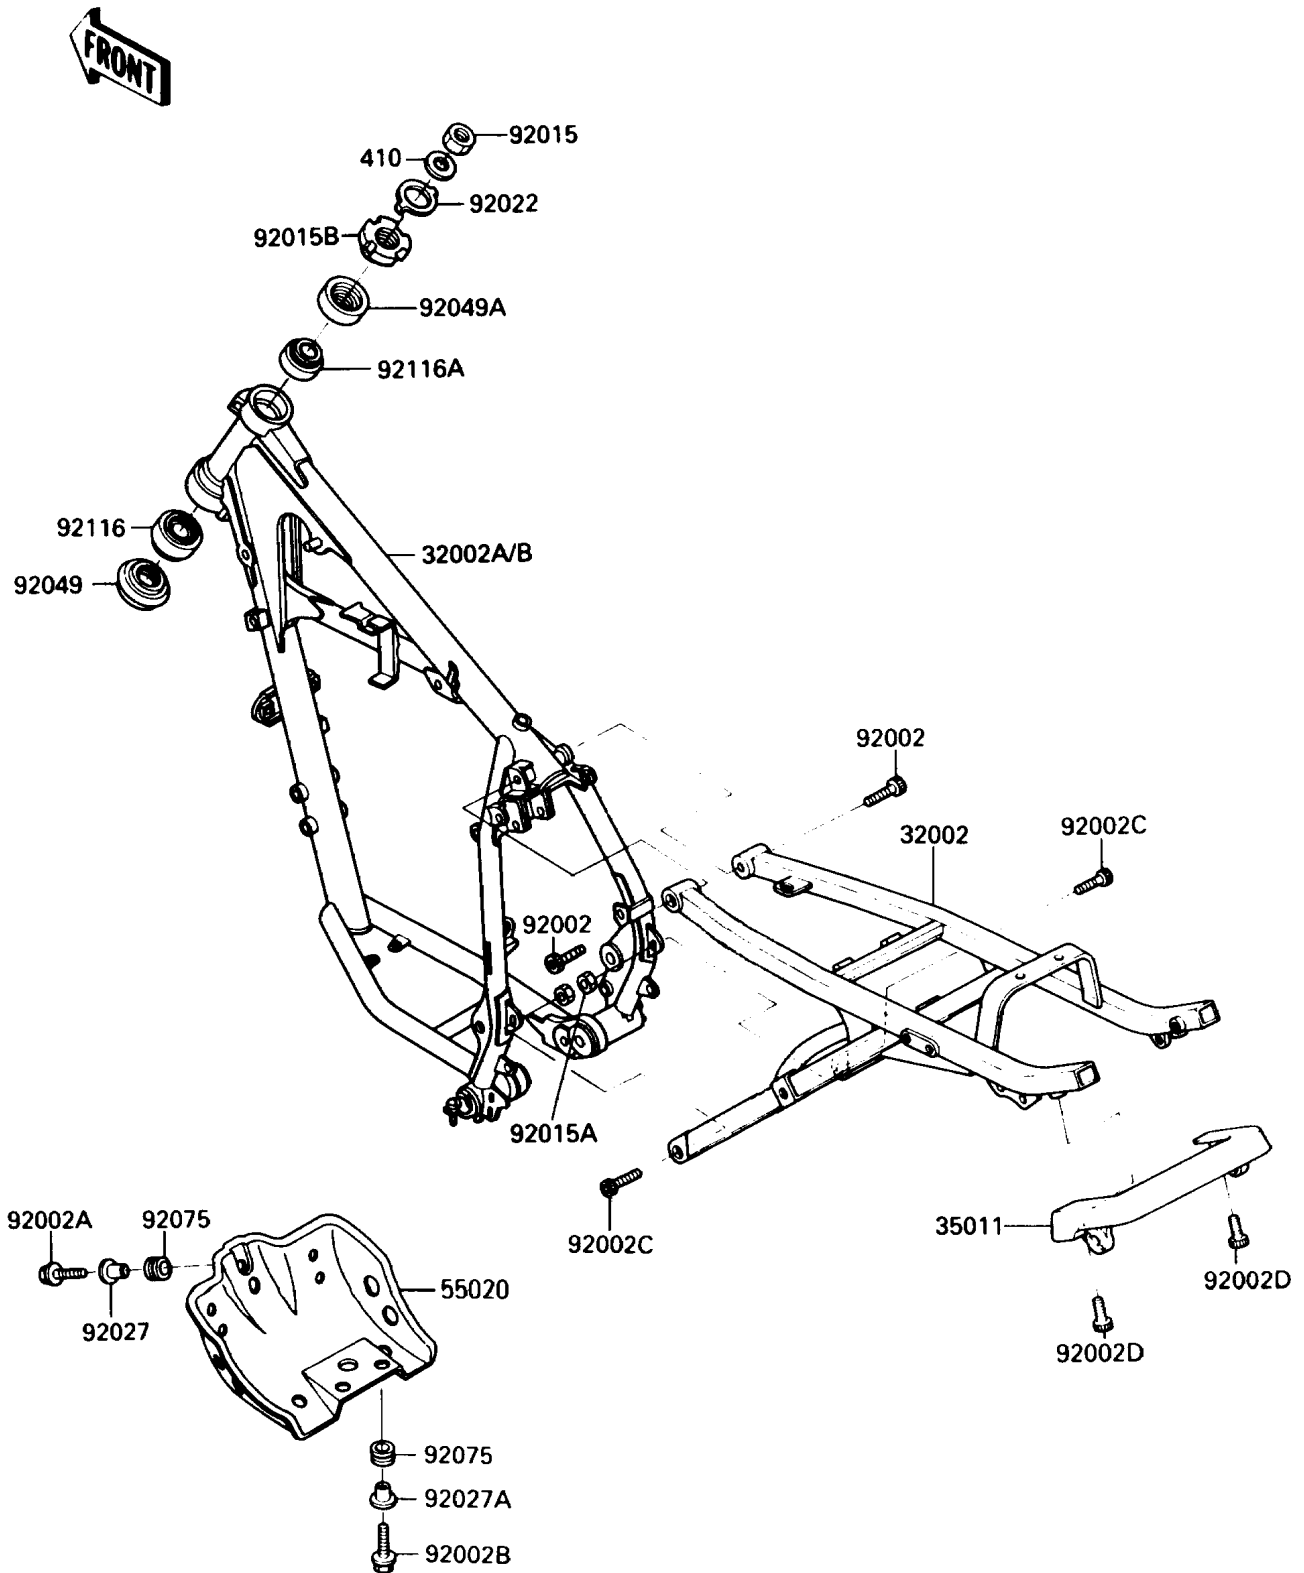

1991 KLR250

PARTS DIAGRAM

Frame

F2120

1991 KLR250

PARTS LIST

Frame

ITEM NAME

PART NUMBER

QUANTITY
