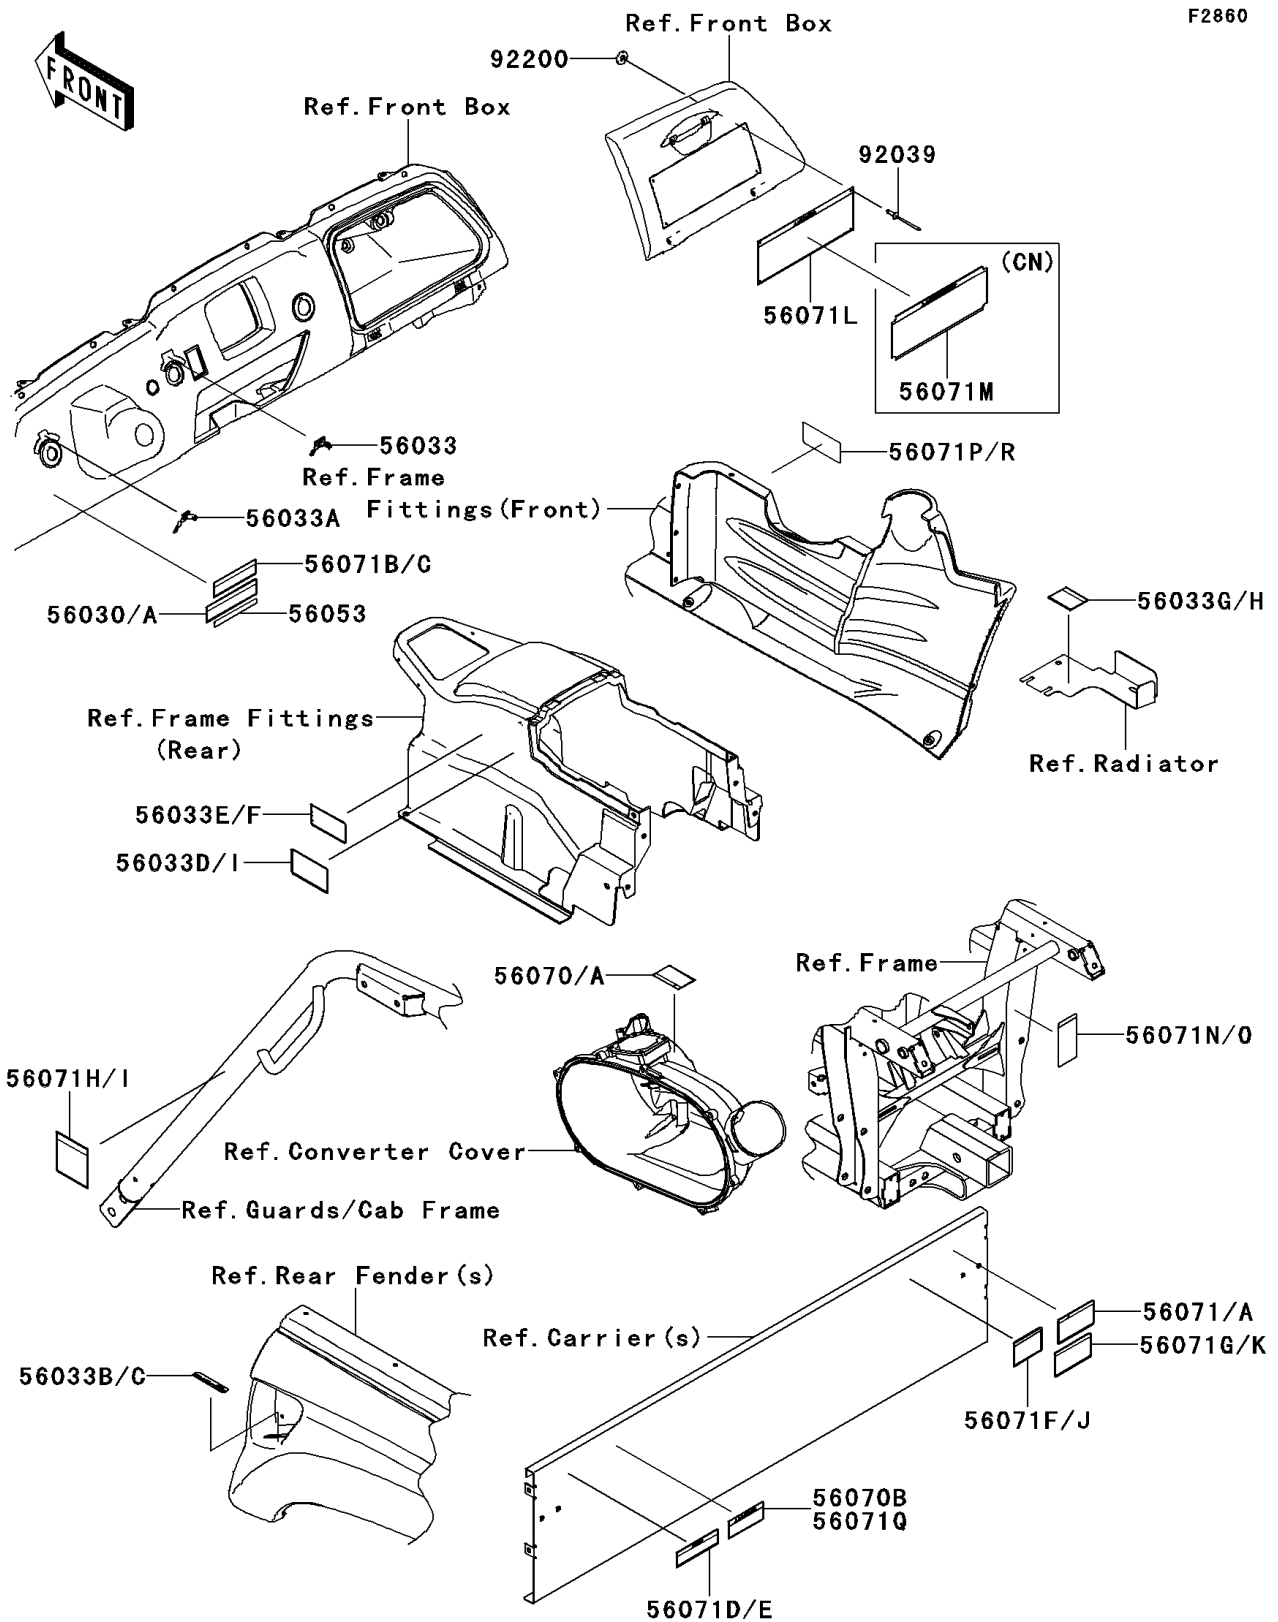

2013 TERYX® 750 FI 4x4 SPORT

PARTS DIAGRAM

Labels

2013 TERYX[®] 750 FI 4x4 SPORT

PARTS LIST

Labels

ITEM NAME	PART NUMBER	QUANTITY
-----------	-------------	----------
