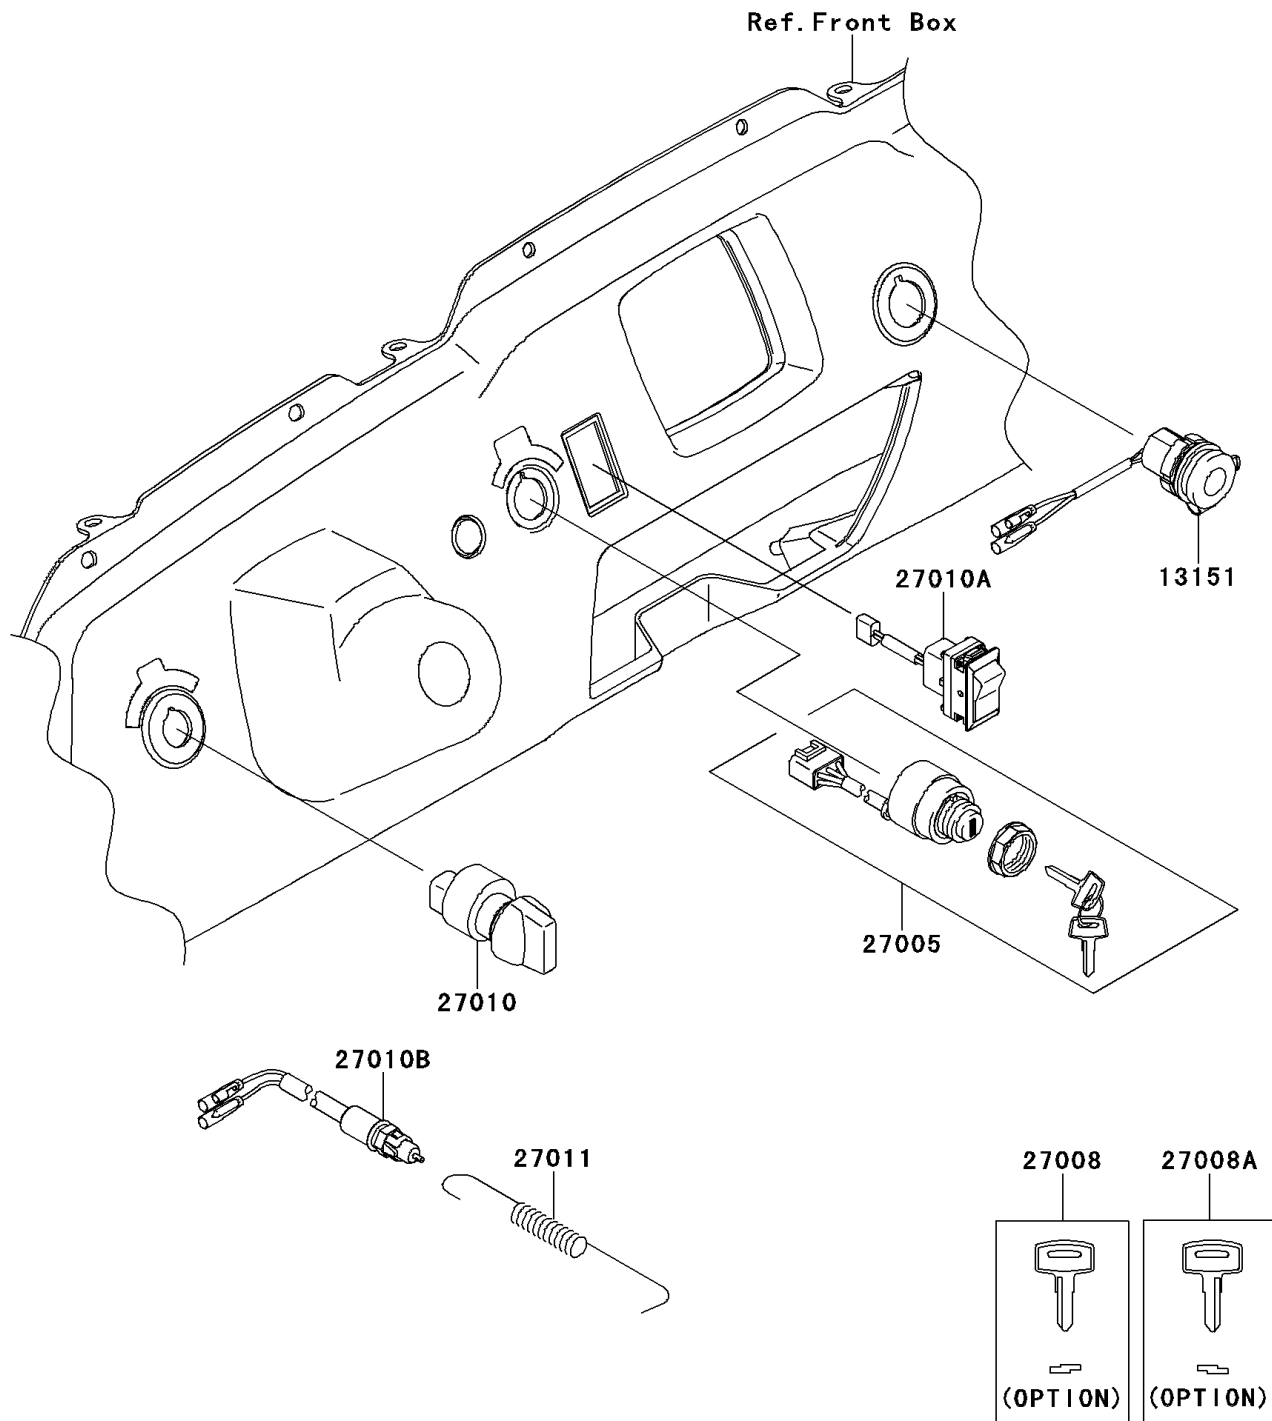

2013 TERYX[®] 750 FI 4x4 SPORT

PARTS DIAGRAM

Ignition Switch

F2770

2013 TERYX[®] 750 FI 4x4 SPORT

PARTS LIST

Ignition Switch

ITEM NAME	PART NUMBER	QUANTITY
-----------	-------------	----------
