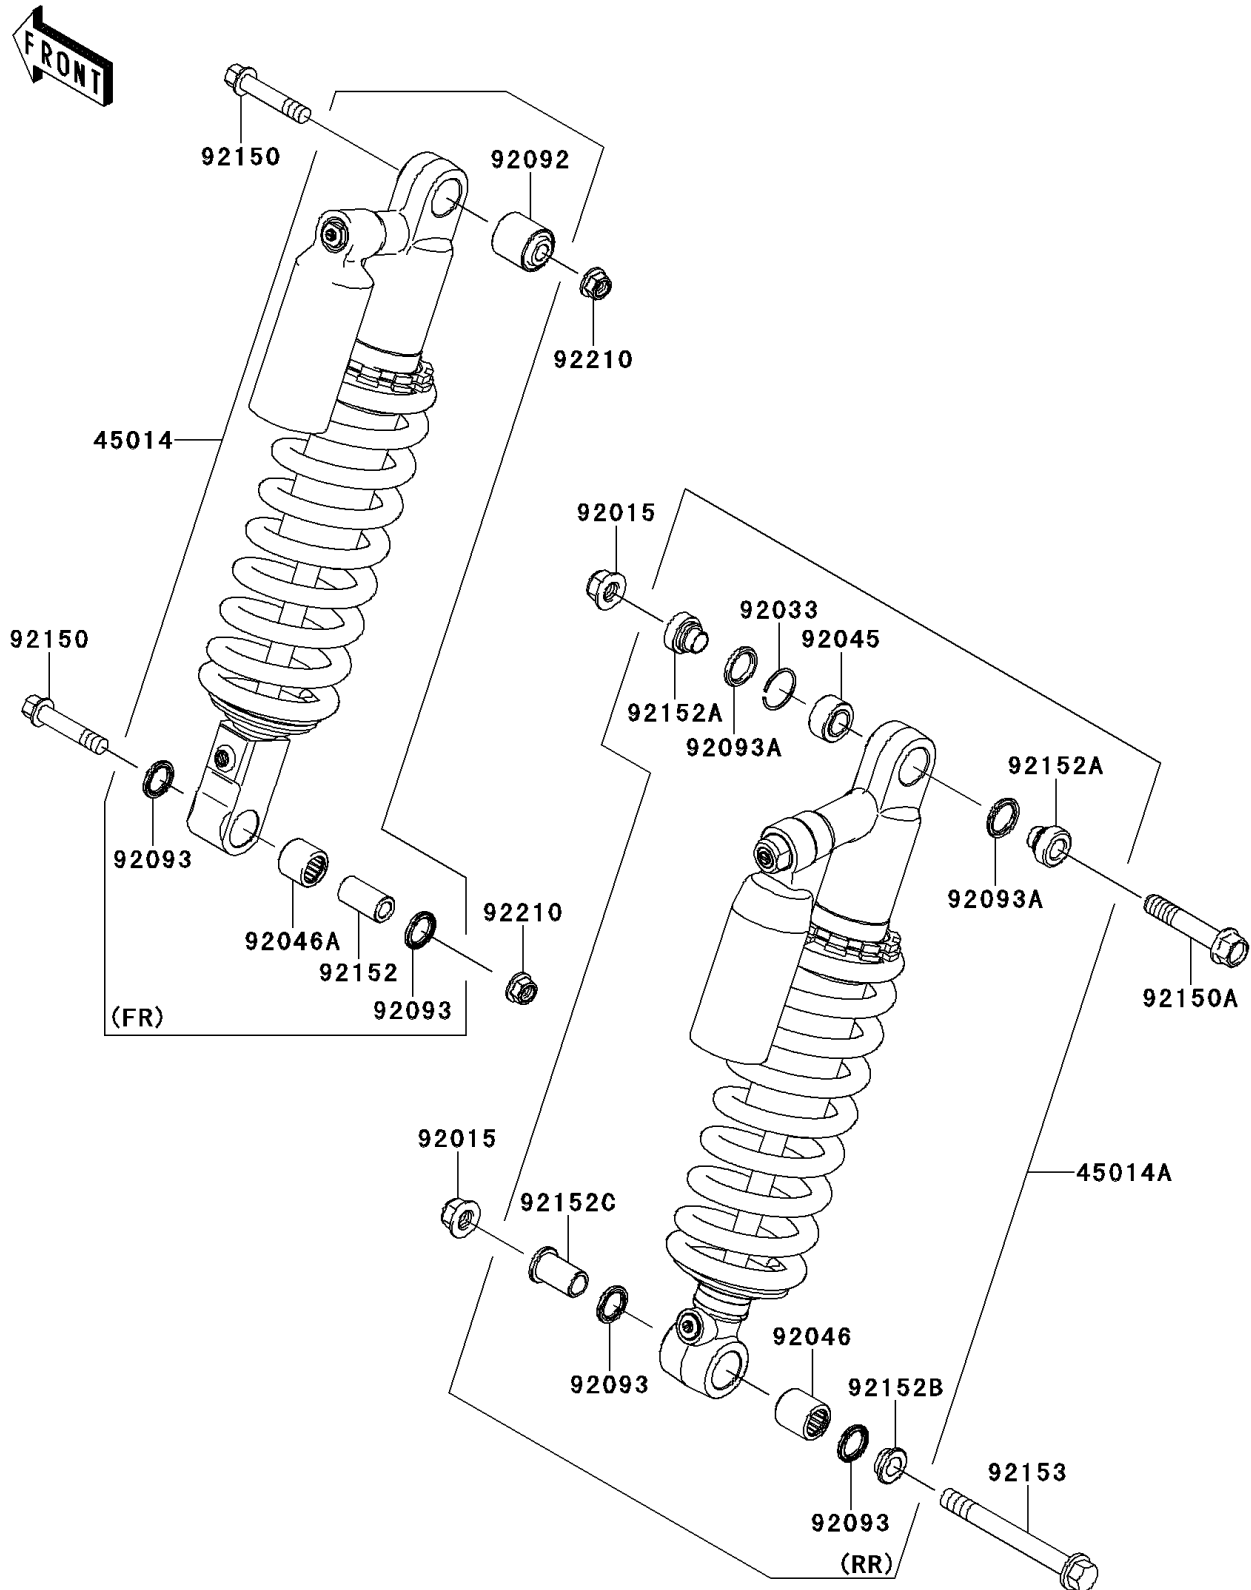

2013 TERYX® 750 FI 4x4 SPORT

PARTS DIAGRAM

Shock Absorber(s)

F2280

2013 TERYX[®] 750 FI 4x4 SPORT

PARTS LIST

Shock Absorber(s)

ITEM NAME	PART NUMBER	QUANTITY
-----------	-------------	----------
