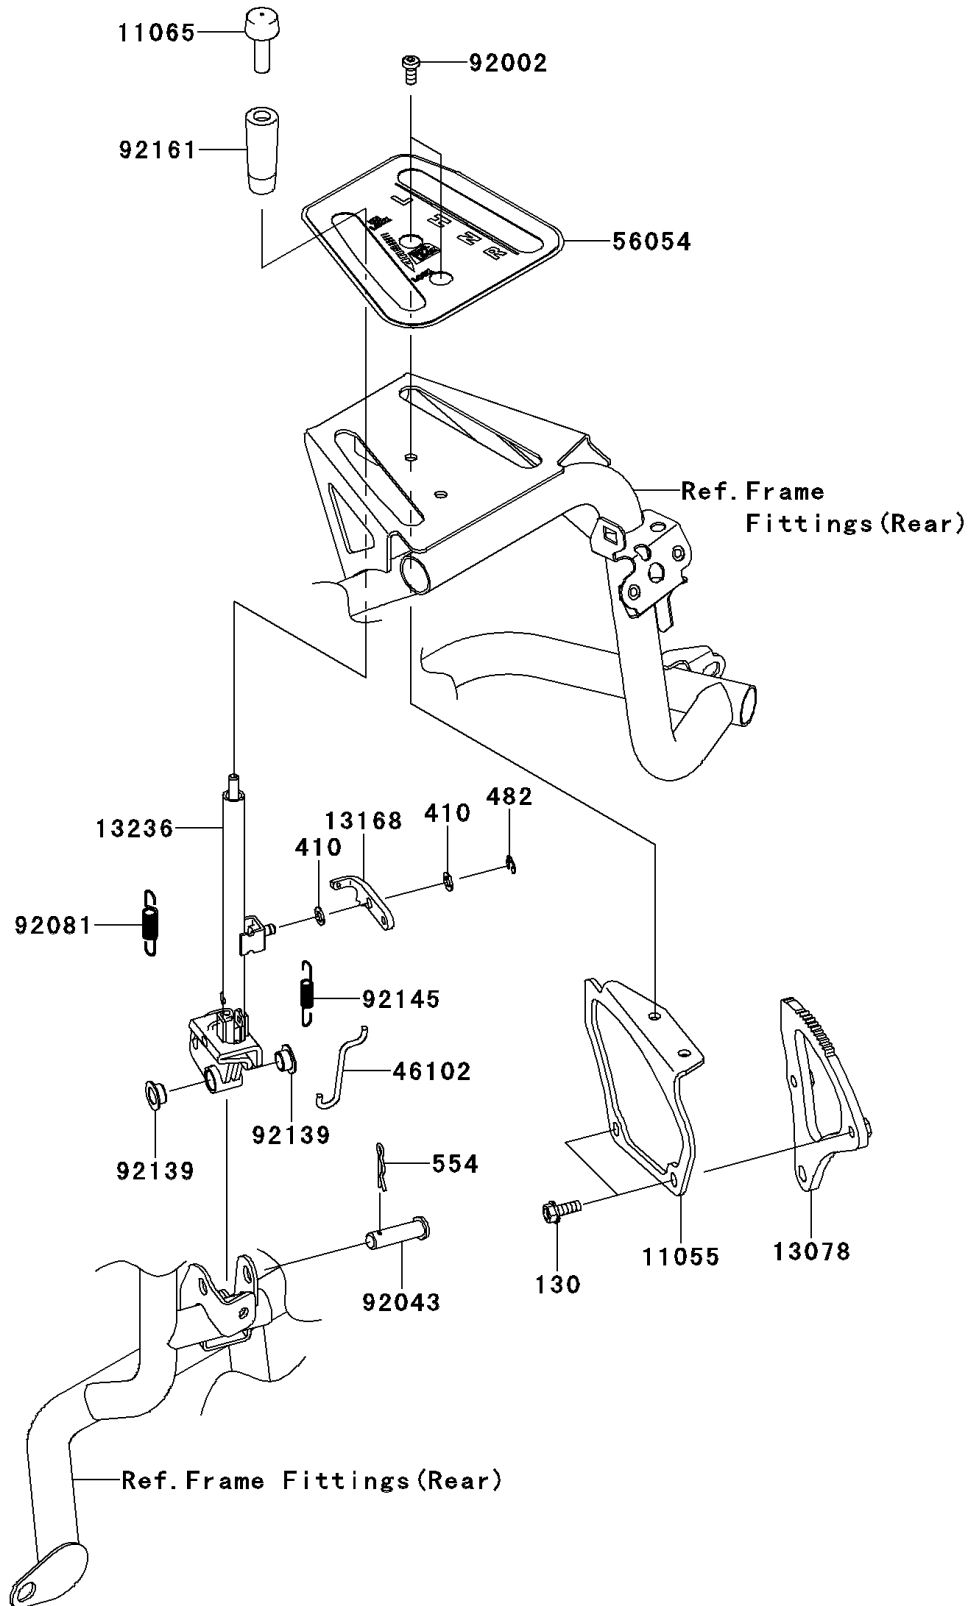

2013 TERYX® 750 FI 4x4 SPORT

PARTS DIAGRAM

Shift Lever(s)

F2134

2013 TERYX[®] 750 FI 4x4 SPORT

PARTS LIST

Shift Lever(s)

ITEM NAME

PART NUMBER

QUANTITY
