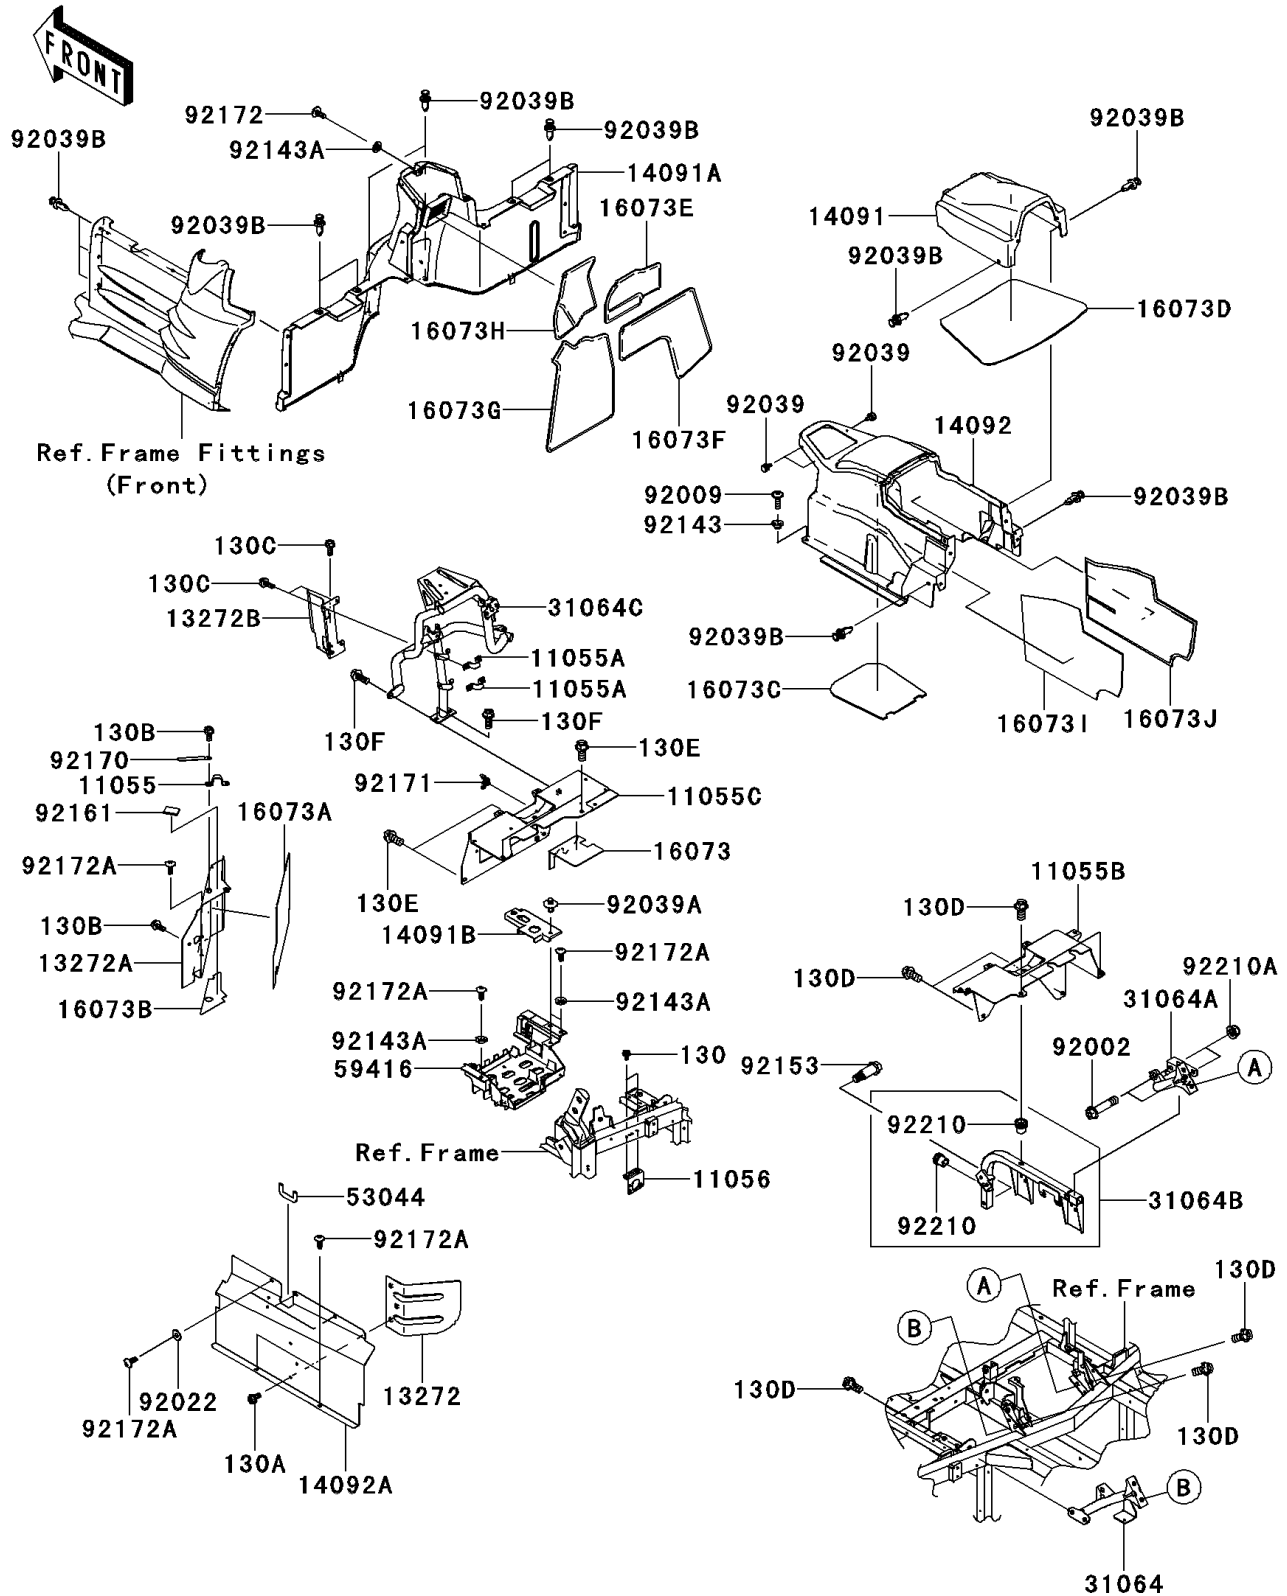

2013 TERYX® 750 FI 4x4 SPORT

PARTS DIAGRAM

Frame Fittings(Rear)

F2131

2013 TERYX[®] 750 FI 4x4 SPORT

PARTS LIST

Frame Fittings(Rear)

ITEM NAME	PART NUMBER	QUANTITY
-----------	-------------	----------
