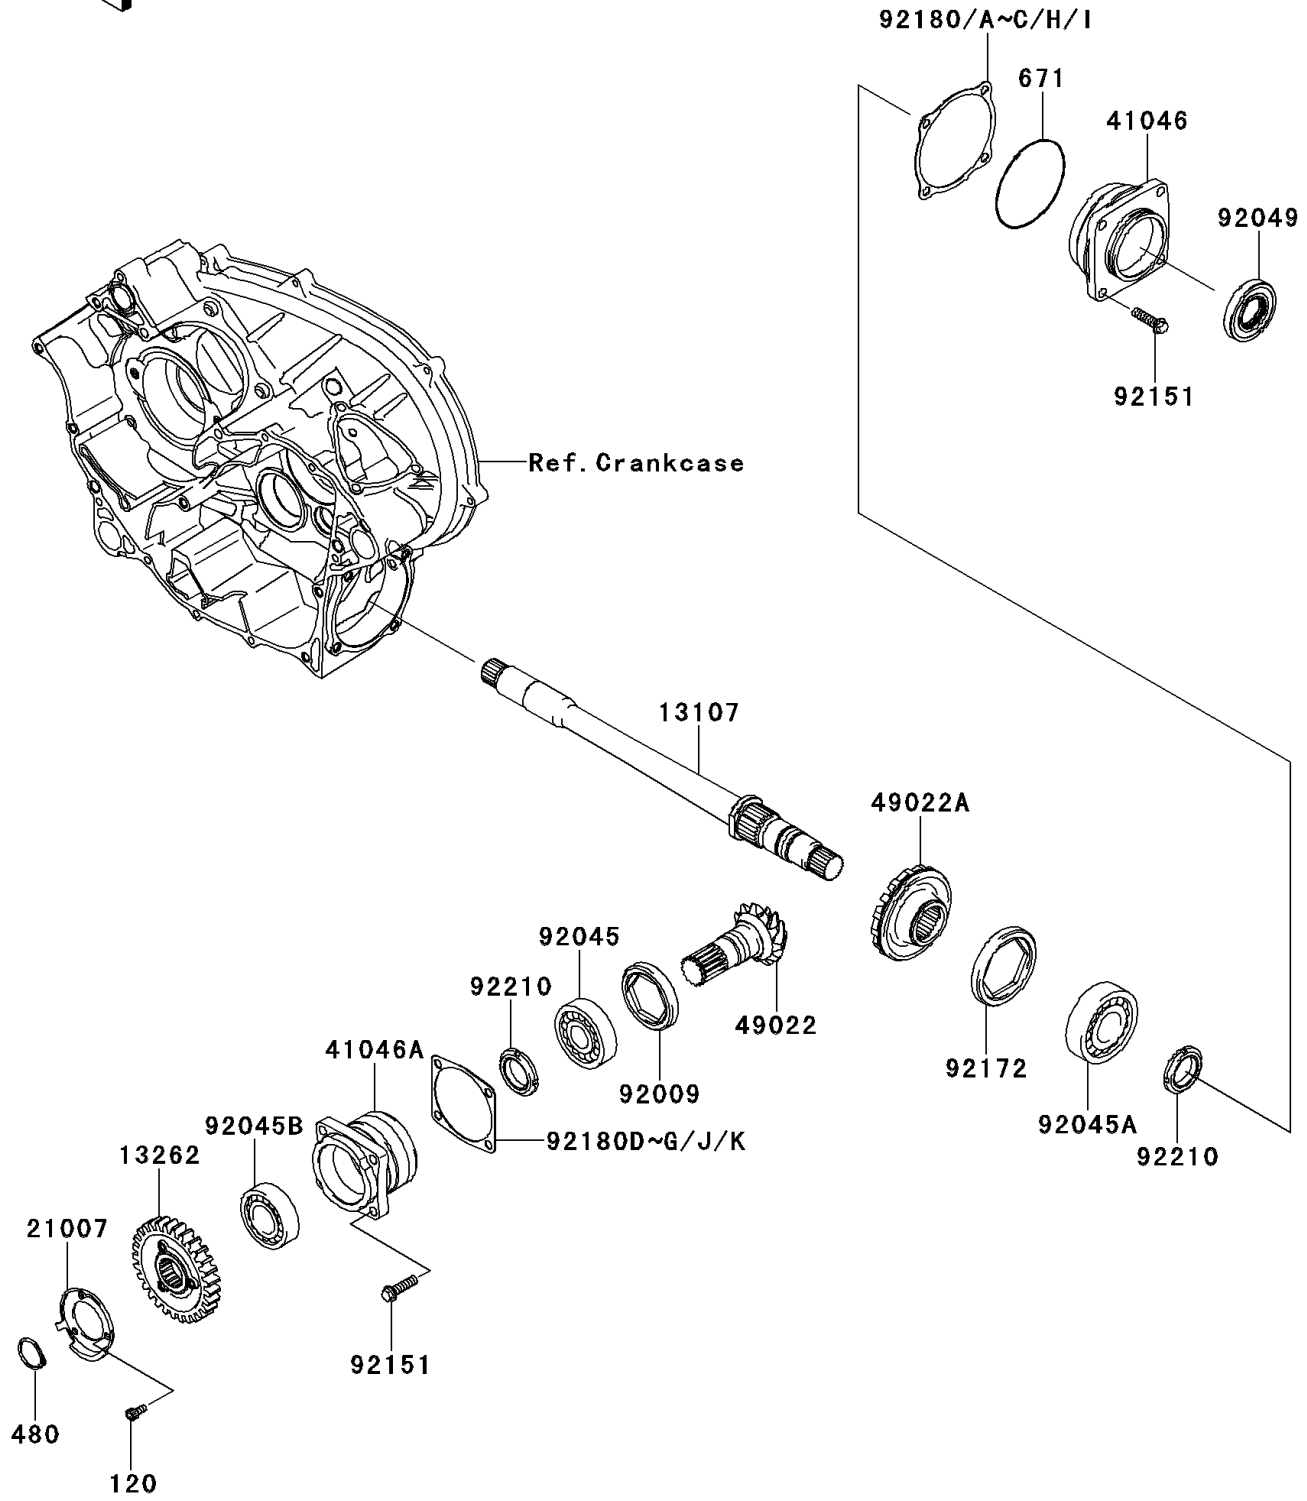

2013 TERYX[®] 750 FI 4x4 SPORT

PARTS DIAGRAM

Front Bevel Gear

E3131

2013 TERYX[®] 750 FI 4x4 SPORT

PARTS LIST

Front Bevel Gear

ITEM NAME	PART NUMBER	QUANTITY
-----------	-------------	----------
