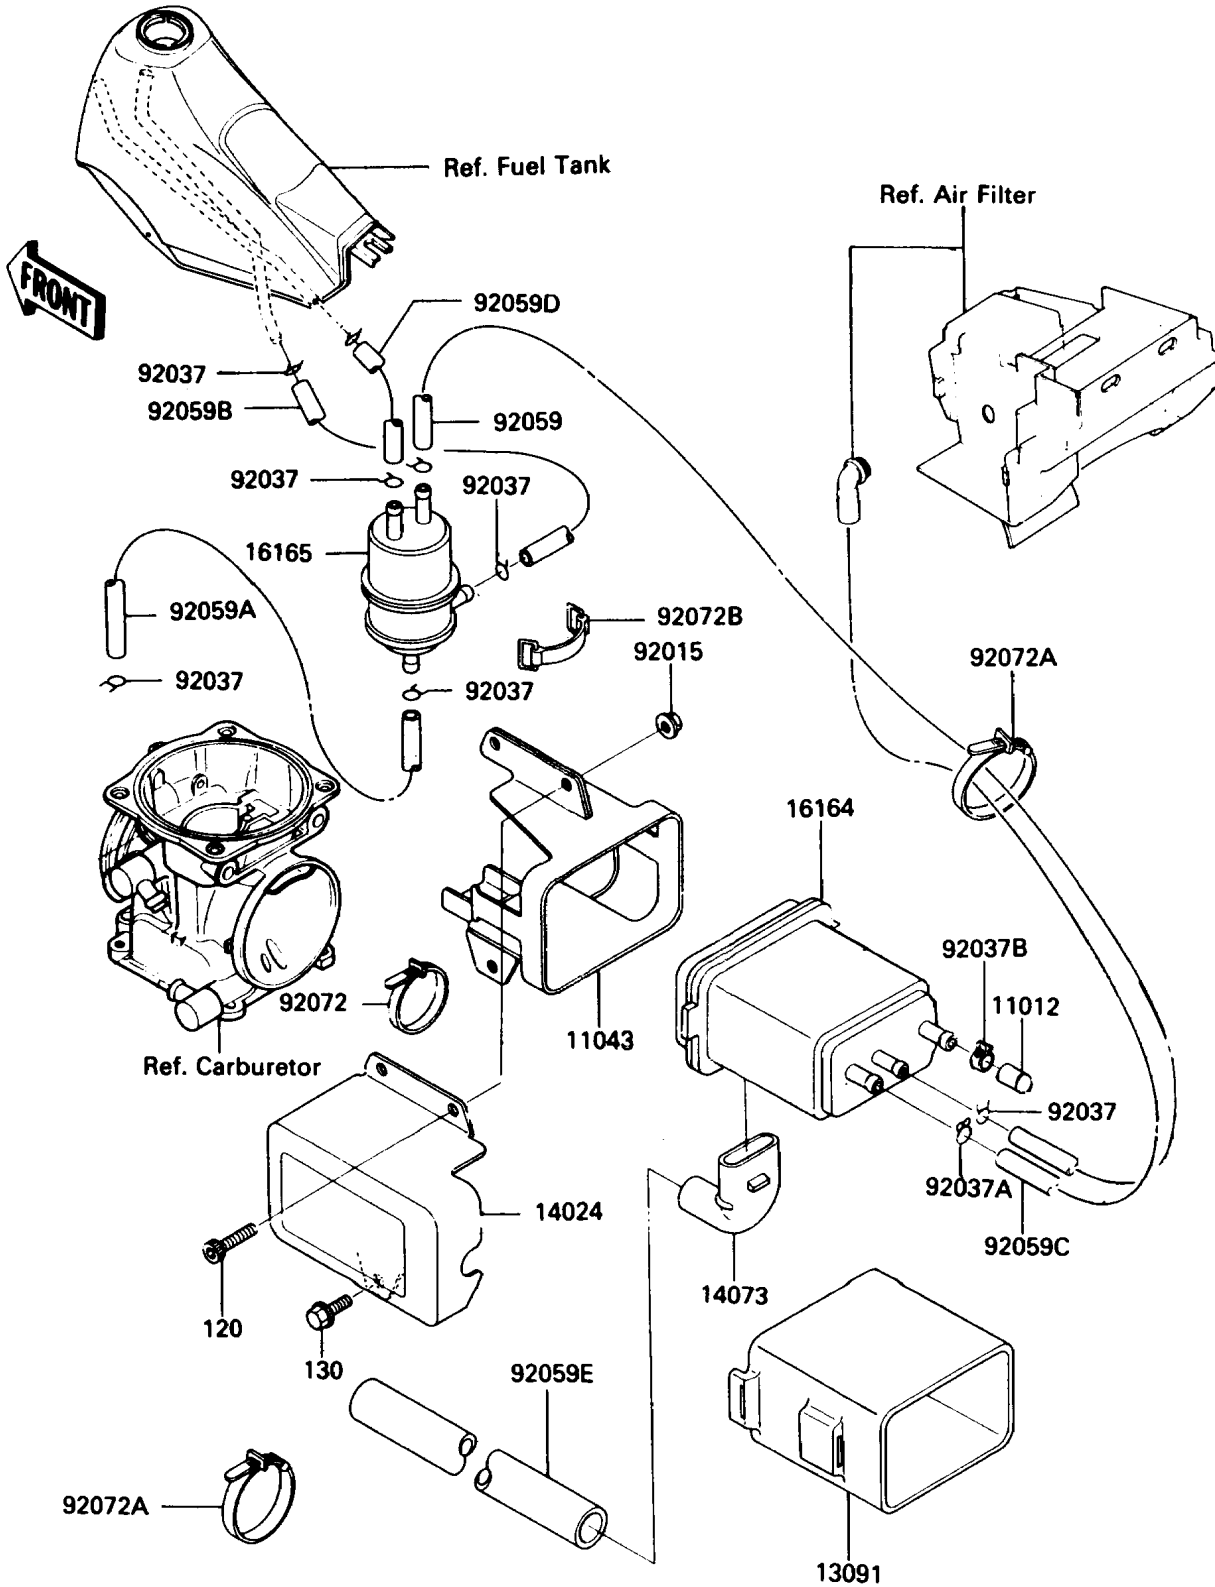

1992 KLR250

PARTS DIAGRAM

Canister(CA)

E1650

1992 KLR250

PARTS LIST

Canister(CA)

Kawasaki

Let the Good Times Roll®

ITEM NAME

PART NUMBER

QUANTITY
