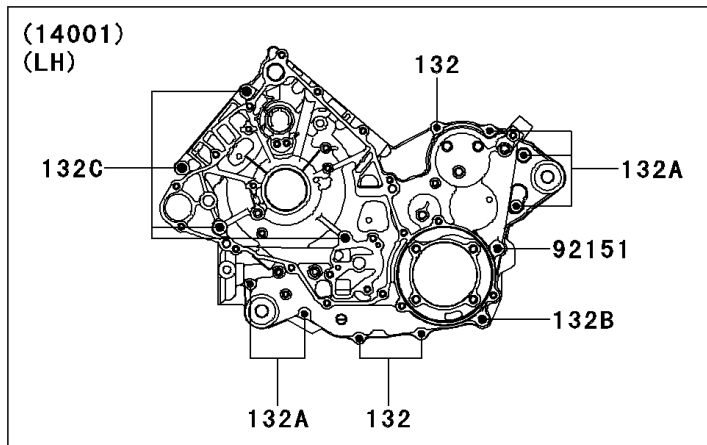

2013 TERYX® 750 FI 4x4 SPORT

PARTS DIAGRAM

Crankcase

2013 TERYX[®] 750 FI 4x4 SPORT

PARTS LIST

Crankcase

ITEM NAME	PART NUMBER	QUANTITY
-----------	-------------	----------
