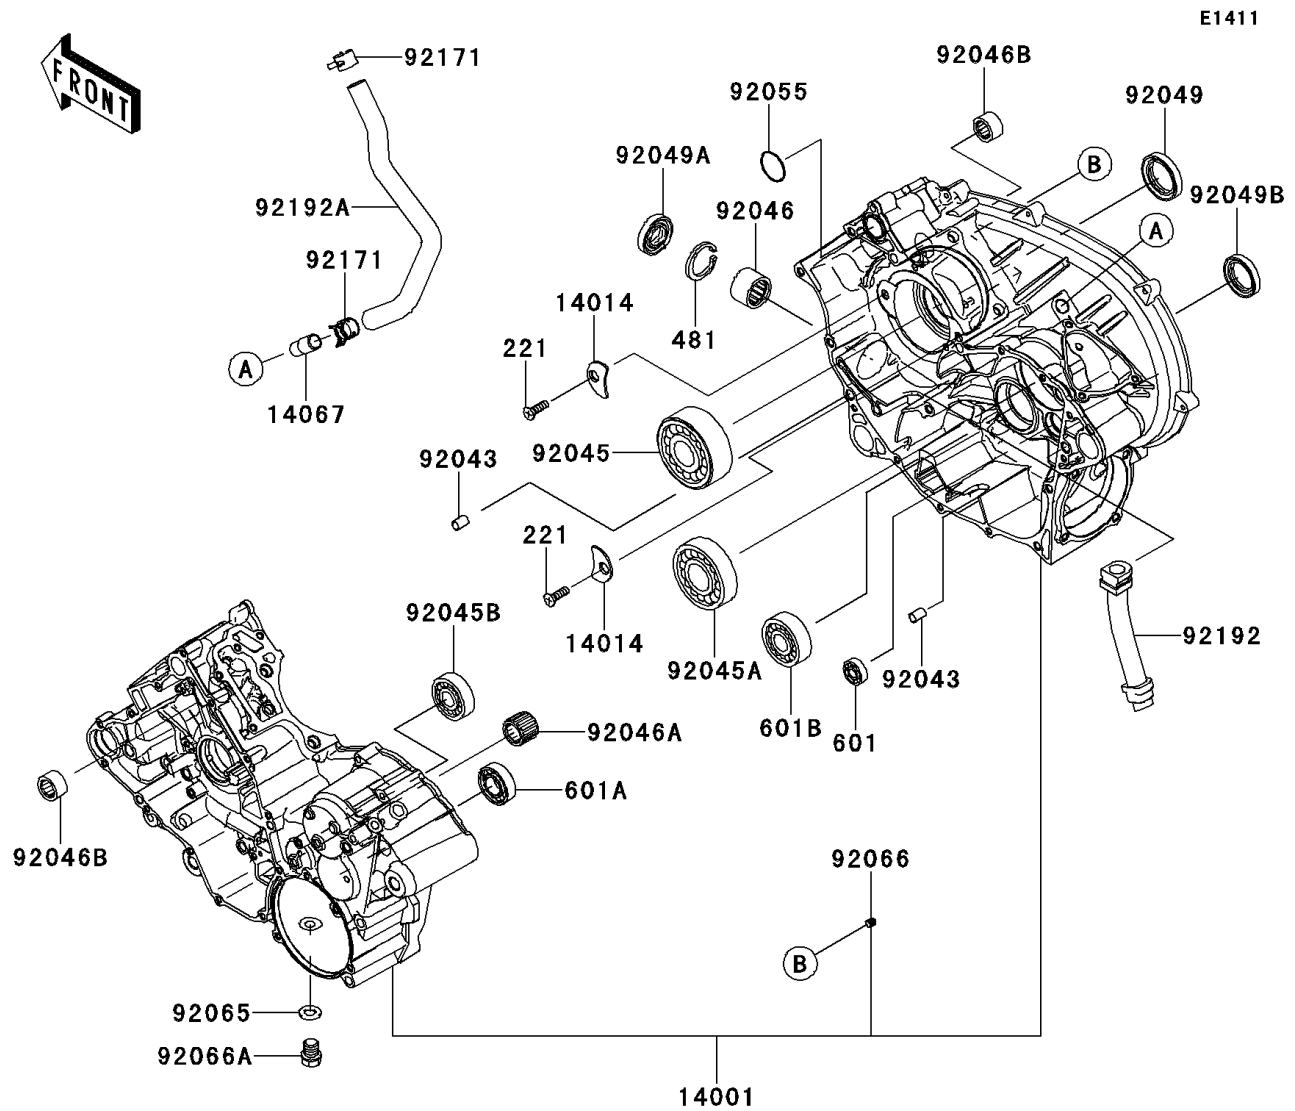

2013 TERYX® 750 FI 4x4 SPORT

PARTS DIAGRAM

Crankcase

2013 TERYX[®] 750 FI 4x4 SPORT

PARTS LIST

Crankcase

ITEM NAME	PART NUMBER	QUANTITY
-----------	-------------	----------
