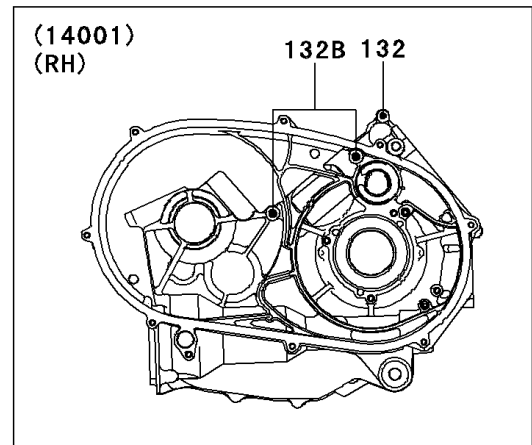

2013 TERYX® 750 FI 4x4 SPORT

PARTS DIAGRAM

Crankcase

2013 TERYX[®] 750 FI 4x4 SPORT

PARTS LIST

Crankcase

ITEM NAME	PART NUMBER	QUANTITY
-----------	-------------	----------
