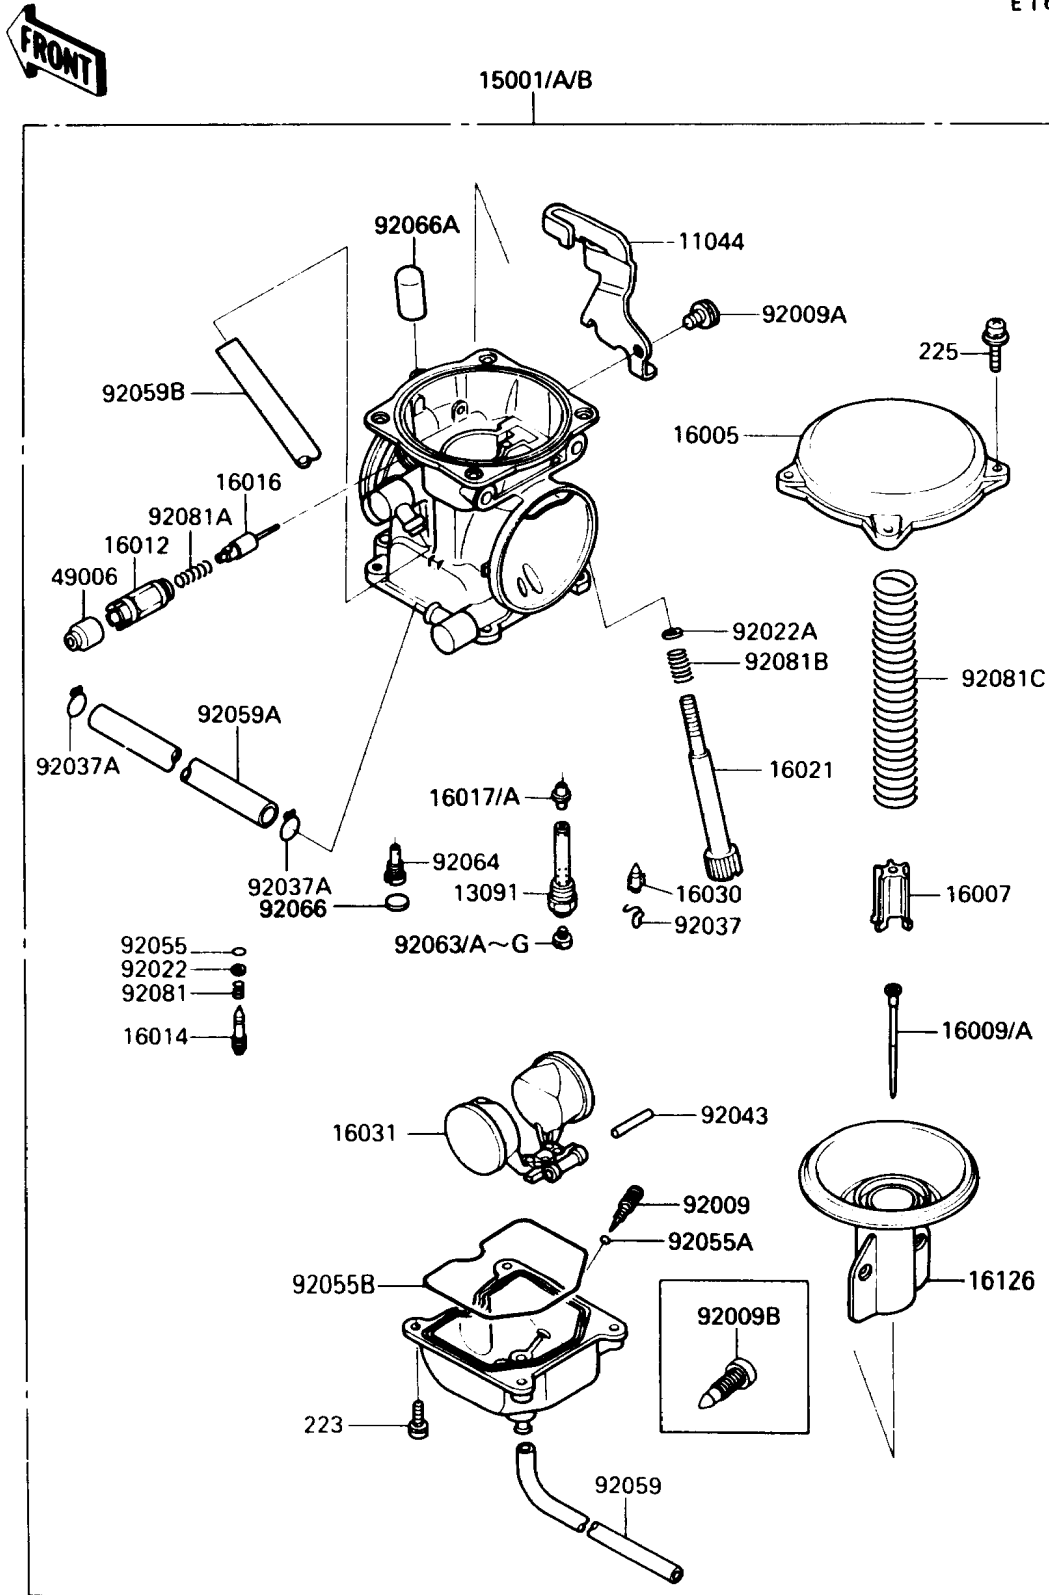

1991 KLR250

PARTS DIAGRAM

Carburetor

E1611

1991 KLR250

PARTS LIST

Carburetor

ITEM NAME

PART NUMBER

QUANTITY
